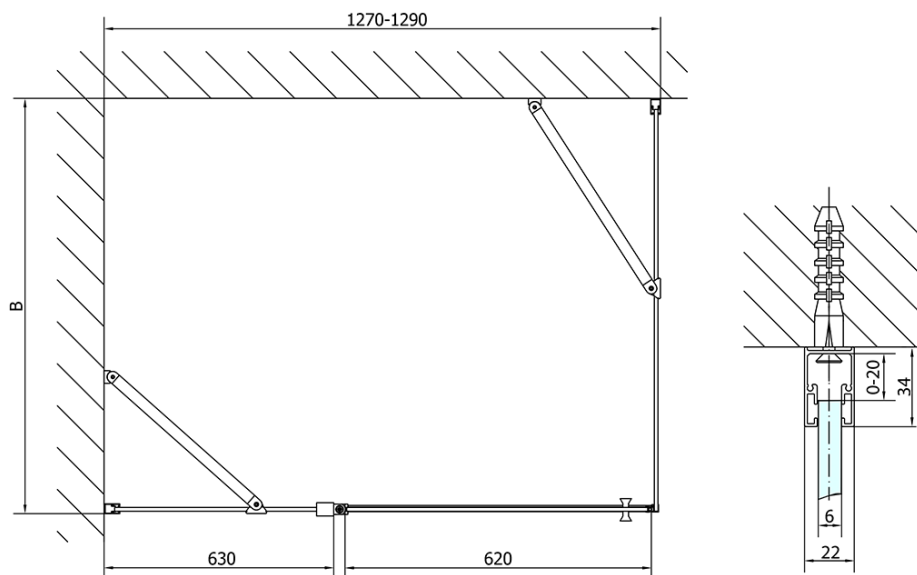

Barva profilu: Chrom - Leštěný hliník

Tvar: Dveře do niky

Typ otevírání: Otevírací jednokřídlé

Směr otevírání: Univerzální

Šířka vstupu: 620 mm

Typ výplně: Čiré sklo

Úprava skla: Antidrop

Tloušťka skla: 6 mm

Instalační šířka od: 1270 mm

Instalační šířka do: 1300 mm

Vlastnosti: Bezrámové provedení, Otevírání vně i dovnitř

Hmotnost / ks: 39.5 kg

Balení: 1 ks

Záruka: 2 roky

Náhradní díly

Těsnění na dveře (okapnička) na 6mm sklo, 1000mm (Objednací kód: 309D-06)

Technický list

ZL1313L
ZL3270L
ZL3280L
ZL3290L
ZL3210L

ZL3270R
ZL3280R
ZL3290R
ZL3210R
ZL1313R

	B
ZL1313-ZL3270	670-690
ZL1313-ZL3280	770-790
ZL1313-ZL3290	870-890
ZL1313-ZL3210	970-990