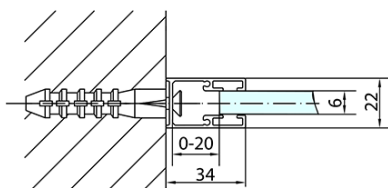

Barva profilu: Chrom - Leštěný hliník

Tvar: Dveře do niky

Typ otevírání: Otevírací jednokřídlé

Směr otevírání: Univerzální

Šířka vstupu: 620 mm

Typ výplně: Čiré sklo

Úprava skla: Antidrop

Tloušťka skla: 6 mm

Instalační šířka od: 1270 mm

Instalační šířka do: 1300 mm

Vlastnosti: Bezrámové provedení, Otevírání vně i dovnitř

Hmotnost / ks: 39.5 kg

Balení: 1 ks

Záruka: 2 roky

Náhradní díly

Těsnění na dveře (okapnička) na 6mm sklo, 1000mm (Objednací kód: 309D-06)

Technický list

ZL1313L
ZL3270L
ZL3280L
ZL3290L
ZL3210L

ZL3270R
ZL3280R
ZL3290R
ZL3210R
ZL1313R

	B
ZL1313-ZL3270	670-690
ZL1313-ZL3280	770-790
ZL1313-ZL3290	870-890
ZL1313-ZL3210	970-990