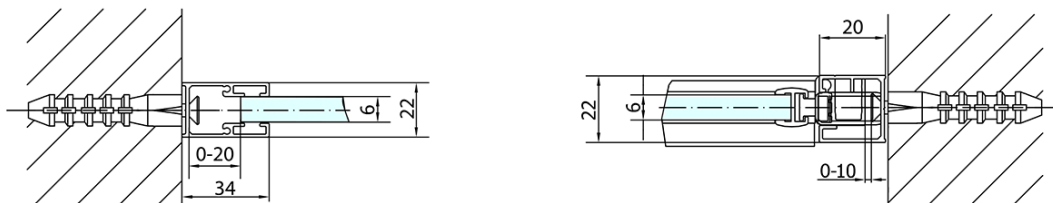

Technický list