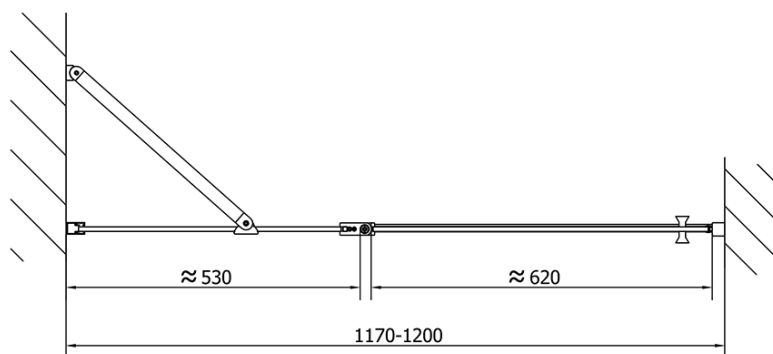

Technický list