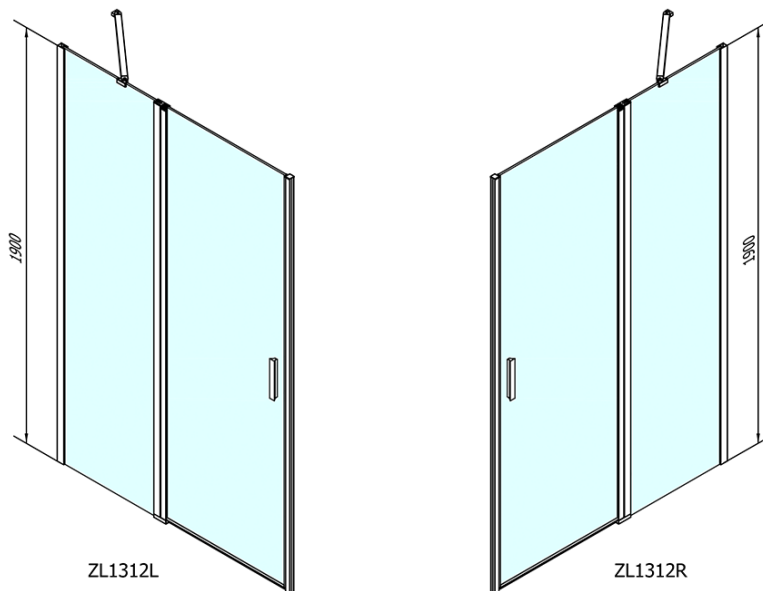

Technický list