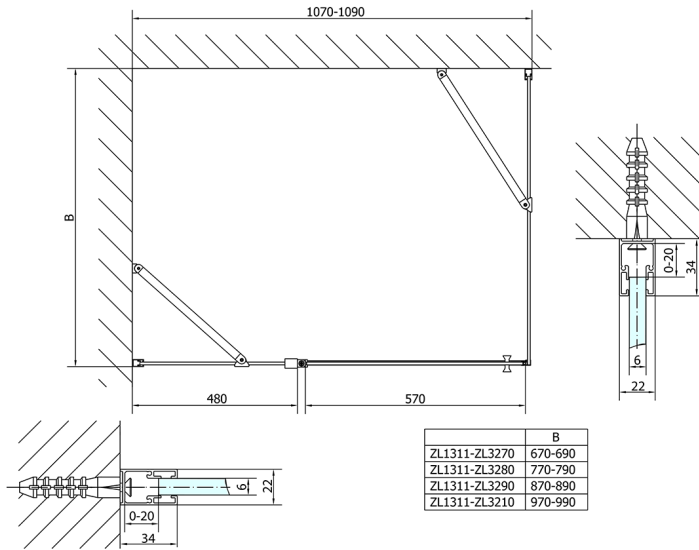

ZOOM sprchové dveře 1100mm, čiré sklo

Objednací kód: ZL1311

Rozměry

Šířka: 1100 mm

Výška: 1900 mm

Parametry

Záruka: 2 roky

Technický list

ZL1311L
ZL3270L
ZL3280L
ZL3290L
ZL3210L

ZL3270R
ZL3280R
ZL3290R
ZL3210R
ZL1311R

	B
ZL1311-ZL3270	670-690
ZL1311-ZL3280	770-790
ZL1311-ZL3290	870-890
ZL1311-ZL3210	970-990