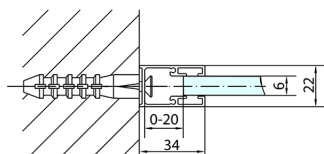

ZOOM sprchové dveře 1100mm, čiré sklo

Objednací kód: ZL1311

Rozměry

Šířka: 1100 mm

Výška: 1900 mm

Parametry

Záruka: 2 roky

Technický list

ZL1311L
ZL3270L
ZL3280L
ZL3290L
ZL3210L

ZL3270R
ZL3280R
ZL3290R
ZL3210R
ZL1311R

	B
ZL1311-ZL3270	670-690
ZL1311-ZL3280	770-790
ZL1311-ZL3290	870-890
ZL1311-ZL3210	970-990