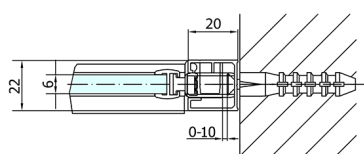

ZOOM sprchové dveře 1100mm, čiré sklo

Objednací kód: ZL1311

Rozměry

Šířka: 1100 mm

Výška: 1900 mm

Parametry

Záruka: 2 roky

Technický list

ZL1311L
ZL3270L
ZL3280L
ZL3290L
ZL3210L

ZL3270R
ZL3280R
ZL3290R
ZL3210R
ZL1311R

	B
ZL1311-ZL3270	670-690
ZL1311-ZL3280	770-790
ZL1311-ZL3290	870-890
ZL1311-ZL3210	970-990