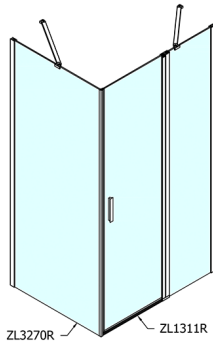

ZOOM sprchové dveře 1100mm, čiré sklo

Objednací kód: ZL1311

Rozměry

Šířka: 1100 mm

Výška: 1900 mm

Parametry

Záruka: 2 roky

Technický list

ZL1311L
ZL3270L
ZL3280L
ZL3290L
ZL3210L

ZL3270R
ZL3280R
ZL3290R
ZL3210R
ZL1311R

	B
ZL1311-ZL3270	670-690
ZL1311-ZL3280	770-790
ZL1311-ZL3290	870-890
ZL1311-ZL3210	970-990