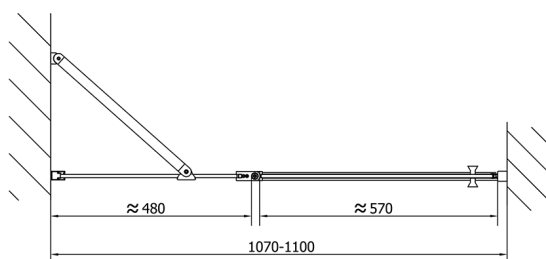

ZOOM sprchové dveře 1100mm, čiré sklo

Objednací kód: ZL1311

Rozměry

Šířka: 1100 mm

Výška: 1900 mm

Parametry

Záruka: 2 roky

Technický list

ZL1311L
ZL3270L
ZL3280L
ZL3290L
ZL3210L

ZL3270R
ZL3280R
ZL3290R
ZL3210R
ZL1311R

	B
ZL1311-ZL3270	670-690
ZL1311-ZL3280	770-790
ZL1311-ZL3290	870-890
ZL1311-ZL3210	970-990