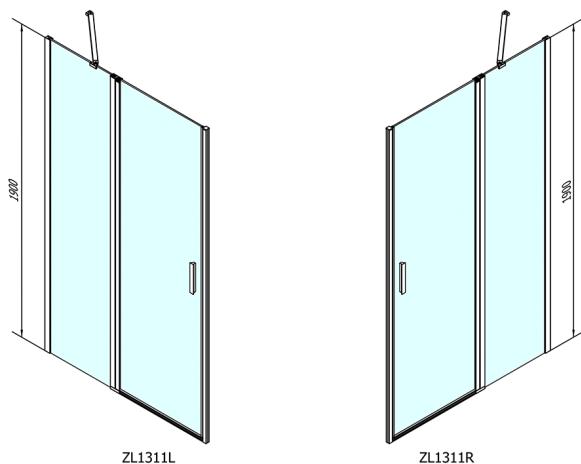

ZOOM sprchové dveře 1100mm, čiré sklo

Objednací kód: ZL1311

Rozměry

Šířka: 1100 mm

Výška: 1900 mm

Parametry

Záruka: 2 roky

Technický list