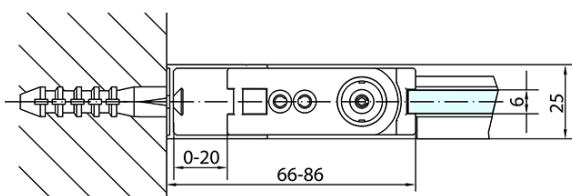

Barva profilu: Chrom - Leštěný hliník

Tvar: Dveře do niky

Typ otevírání: Otevírací jednokřídlé

Směr otevírání: Univerzální

Šířka vstupu: 815 mm

Typ výplně: Čiré sklo

Úprava skla: Antidrop

Tloušťka skla: 6 mm

Instalační šířka od: 870 mm

Instalační šířka do: 900 mm

Vlastnosti: Bezrámové provedení, Otevírání vně i dovnitř

Hmotnost / ks: 28.0 kg

Balení: 1 ks

Záruka: 2 roky

Náhradní díly

Těsnění na dveře (okapnička) na 6mm sklo, 1000mm (Objednací kód: 309D-06)

Technický list

ZL1290L

ZL1290R

	B
ZL1290-ZL3270	670-690
ZL1290-ZL3280	770-790
ZL1290-ZL3290	870-890
ZL1290-ZL3210	970-990