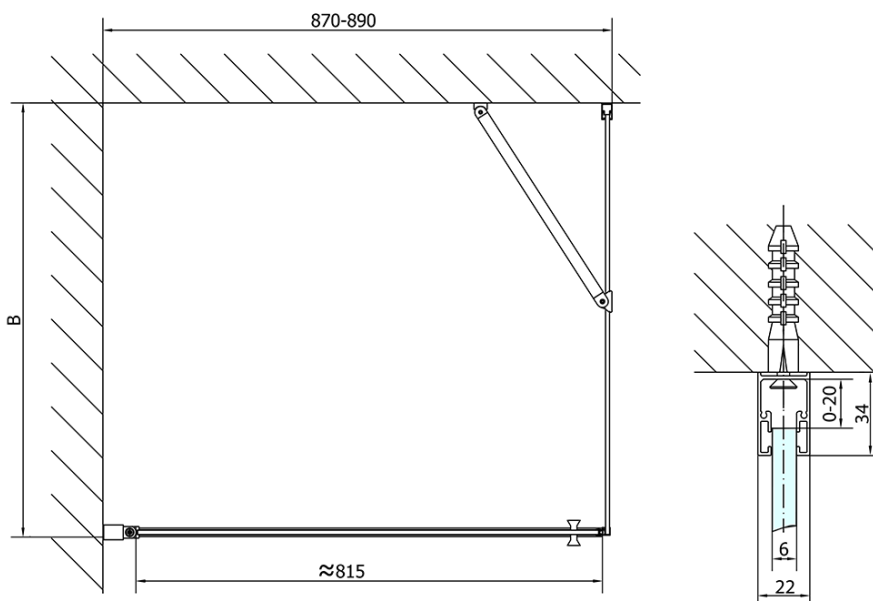

Barva profilu: Chrom - Leštěný hliník

Tvar: Dveře do niky

Typ otevírání: Otevírací jednokřídlé

Směr otevírání: Univerzální

Šířka vstupu: 815 mm

Typ výplně: Čiré sklo

Úprava skla: Antidrop

Tloušťka skla: 6 mm

Instalační šířka od: 870 mm

Instalační šířka do: 900 mm

Vlastnosti: Bezrámové provedení, Otevírání vně i dovnitř

Hmotnost / ks: 28.0 kg

Balení: 1 ks

Záruka: 2 roky

Náhradní díly

Těsnění na dveře (okapnička) na 6mm sklo, 1000mm (Objednací kód: 309D-06)

Technický list

ZL1290L

ZL1290R

	B
ZL1290-ZL3270	670-690
ZL1290-ZL3280	770-790
ZL1290-ZL3290	870-890
ZL1290-ZL3210	970-990