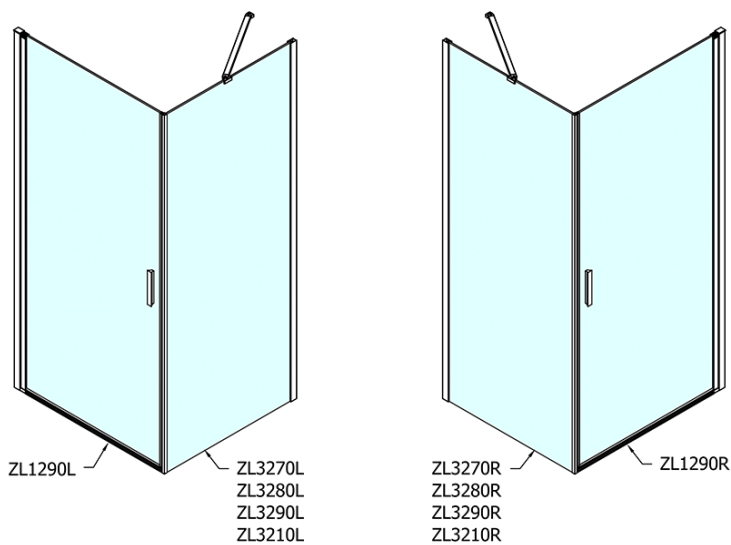

Barva profilu: Chrom - Leštěný hliník

Tvar: Dveře do niky

Typ otevírání: Otevírací jednokřídlé

Směr otevírání: Univerzální

Šířka vstupu: 815 mm

Typ výplně: Čiré sklo

Úprava skla: Antidrop

Tloušťka skla: 6 mm

Instalační šířka od: 870 mm

Instalační šířka do: 900 mm

Vlastnosti: Bezrámové provedení, Otevírání vně i dovnitř

Hmotnost / ks: 28.0 kg

Balení: 1 ks

Záruka: 2 roky

Náhradní díly

Těsnění na dveře (okapnička) na 6mm sklo, 1000mm (Objednací kód: 309D-06)

Technický list

ZL1290L

ZL1290R

	B
ZL1290-ZL3270	670-690
ZL1290-ZL3280	770-790
ZL1290-ZL3290	870-890
ZL1290-ZL3210	970-990