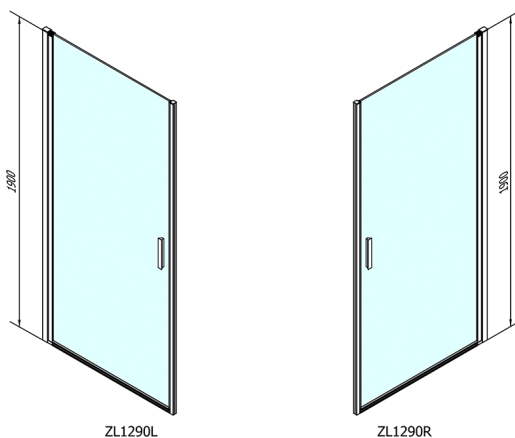

ZOOM sprchové dveře 900mm, čiré sklo

Objednací kód: ZL1290

Rozměry

Šířka: 900 mm
Výška: 1900 mm

Parametry

Záruka: 2 roky

Technický list

ZOOM sprchové dveře 900mm, čiré sklo

ZL1290L
ZL3270L
ZL3280L
ZL3290L
ZL3210L

ZL3270R
ZL3280R
ZL3290R
ZL3210R

	B
ZL1290-ZL3270	670-690
ZL1290-ZL3280	770-790
ZL1290-ZL3290	870-890
ZL1290-ZL3210	970-990