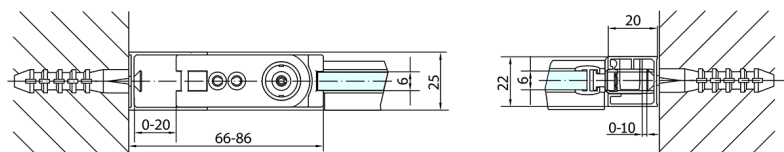

ZOOM sprchové dveře 900mm, čiré sklo

Objednací kód: ZL1290

Rozměry

Šířka: 900 mm
Výška: 1900 mm

Parametry

Záruka: 2 roky

Technický list

ZOOM sprchové dveře 900mm, čiré sklo

ZL1290L
ZL3270L
ZL3280L
ZL3290L
ZL3210L

ZL3270R
ZL3280R
ZL3290R
ZL3210R

	B
ZL1290-ZL3270	670-690
ZL1290-ZL3280	770-790
ZL1290-ZL3290	870-890
ZL1290-ZL3210	970-990