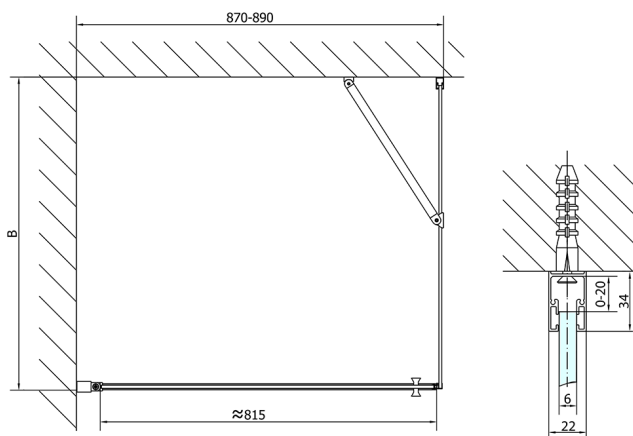

ZOOM sprchové dveře 900mm, čiré sklo

Objednací kód: ZL1290

Rozměry

Šířka: 900 mm
Výška: 1900 mm

Parametry

Záruka: 2 roky

Technický list

ZOOM sprchové dveře 900mm, čiré sklo

ZL1290L
ZL3270L
ZL3280L
ZL3290L
ZL3210L

ZL3270R
ZL3280R
ZL3290R
ZL3210R

	B
ZL1290-ZL3270	670-690
ZL1290-ZL3280	770-790
ZL1290-ZL3290	870-890
ZL1290-ZL3210	970-990