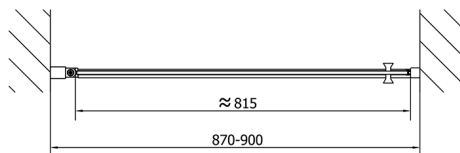

ZOOM sprchové dveře 900mm, čiré sklo

Objednací kód: ZL1290

Rozměry

Šířka: 900 mm
Výška: 1900 mm

Parametry

Záruka: 2 roky

Technický list

ZOOM sprchové dveře 900mm, čiré sklo

ZL1290L
ZL3270L
ZL3280L
ZL3290L
ZL3210L

ZL3270R
ZL3280R
ZL3290R
ZL3210R

	B
ZL1290-ZL3270	670-690
ZL1290-ZL3280	770-790
ZL1290-ZL3290	870-890
ZL1290-ZL3210	970-990