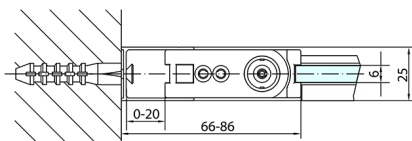

ZOOM sprchové dveře 900mm, čiré sklo

Objednací kód: ZL1290

Rozměry

Šířka: 900 mm
Výška: 1900 mm

Parametry

Záruka: 2 roky

Technický list

ZOOM sprchové dveře 900mm, čiré sklo

ZL1290L
ZL3270L
ZL3280L
ZL3290L
ZL3210L

ZL3270R
ZL3280R
ZL3290R
ZL3210R

	B
ZL1290-ZL3270	670-690
ZL1290-ZL3280	770-790
ZL1290-ZL3290	870-890
ZL1290-ZL3210	970-990