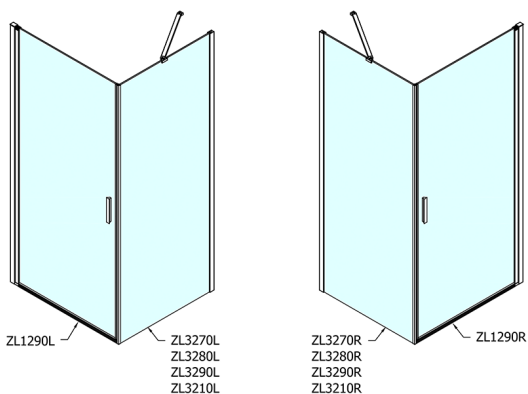

ZOOM sprchové dveře 900mm, čiré sklo

Objednací kód: ZL1290

Rozměry

Šířka: 900 mm
Výška: 1900 mm

Parametry

Záruka: 2 roky

Technický list

ZOOM sprchové dveře 900mm, čiré sklo

ZL1290L
ZL3270L
ZL3280L
ZL3290L
ZL3210L

ZL3270R
ZL3280R
ZL3290R
ZL3210R

	B
ZL1290-ZL3270	670-690
ZL1290-ZL3280	770-790
ZL1290-ZL3290	870-890
ZL1290-ZL3210	970-990