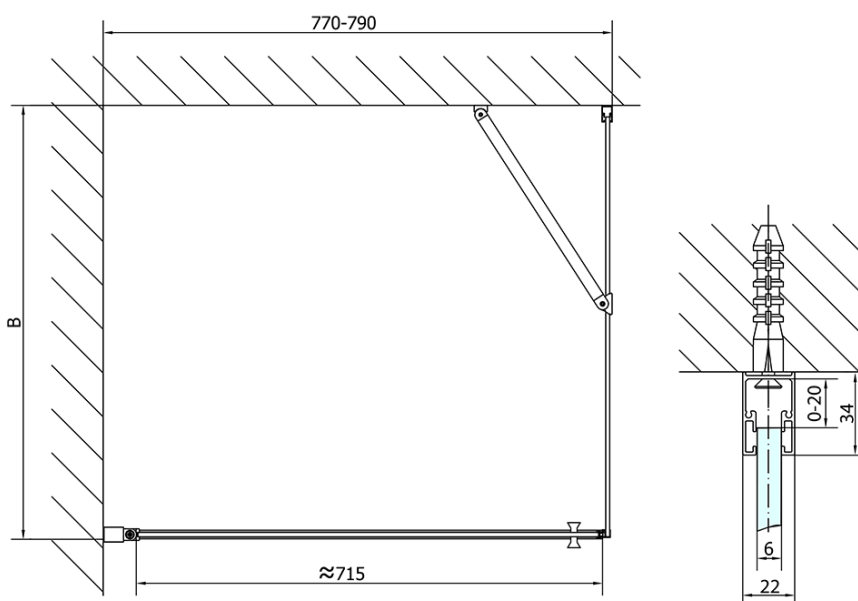

Objednací kód: ZL1280

Základní informace

Značka: Polysan

Série: ZOOM

Rozměry

Šířka: 800 mm

Výška: 1900 mm

Parametry

Barva profilu: Chrom - Leštěný hliník

Tvar: Dveře do niky

Typ otevírání: Otevírací jednokřídlé

Směr otevírání: Univerzální

Šířka vstupu: 715 mm

Typ výplně: Čiré sklo

Úprava skla: Antidrop

Tloušťka skla: 6 mm

Instalační šířka od: 770 mm

Instalační šířka do: 800 mm

Vlastnosti: Bezrámové provedení, Otevírání vně i dovnitř

Hmotnost / ks: 25.0 kg

Balení: 1 ks

Záruka: 2 roky

Náhradní díly

Těsnění na dveře (okapnička) na 6mm sklo, 1000mm (Objednací kód: 309D-06)

Technický list

	B
ZL1280-ZL3270	670-690
ZL1280-ZL3280	770-790
ZL1280-ZL3290	870-890
ZL1280-ZL3210	970-990