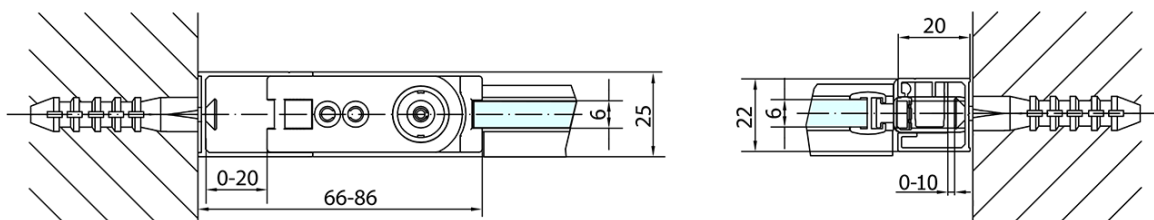

Technický list