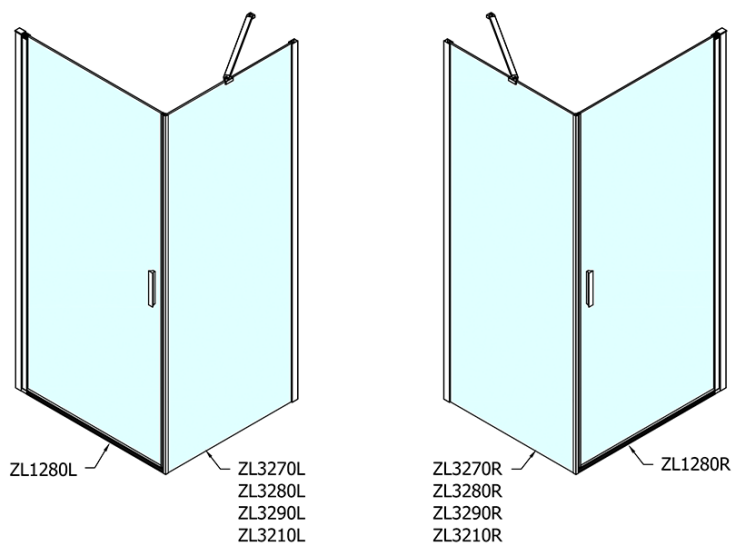

B
ZL1280-ZL3270	670-690
ZL1280-ZL3280	770-790
ZL1280-ZL3290	870-890
ZL1280-ZL3210	970-990