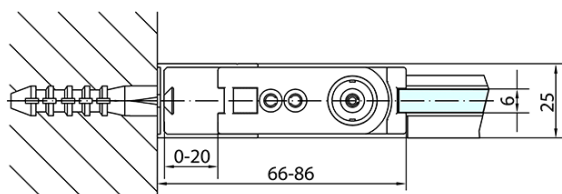

B
ZL1280-ZL3270	670-690
ZL1280-ZL3280	770-790
ZL1280-ZL3290	870-890
ZL1280-ZL3210	970-990