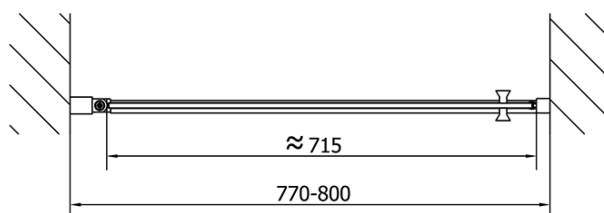

Technický list