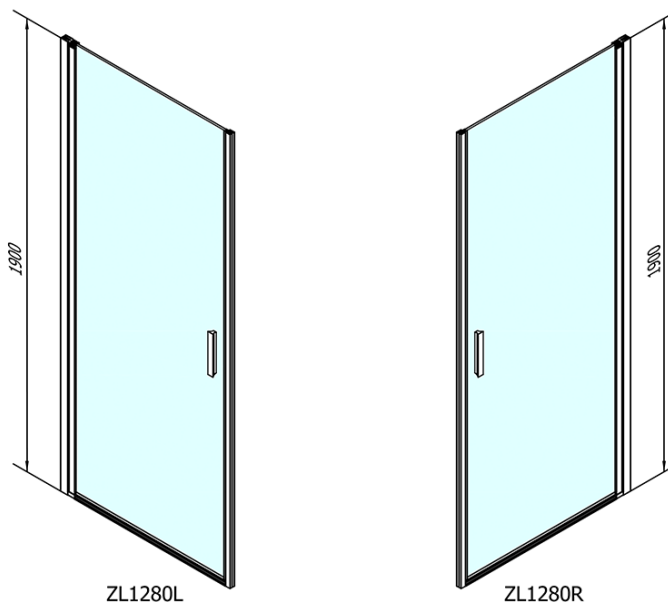

Technický list