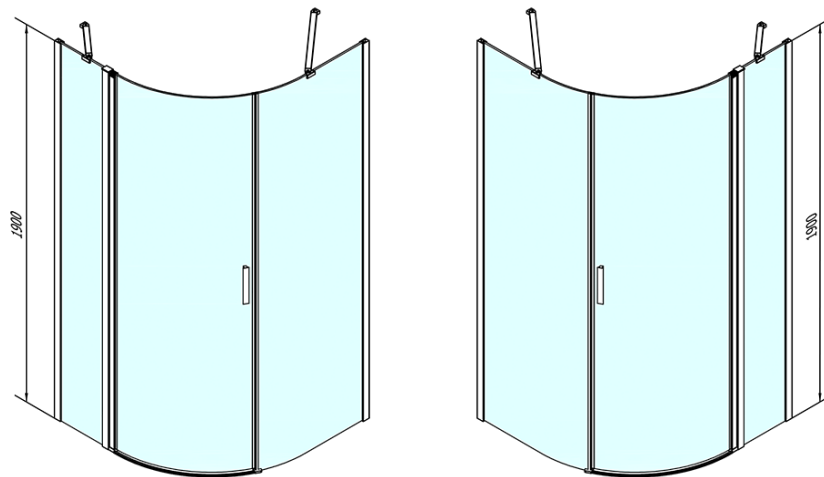

## Rozměry

Šířka: 900 mm

Výška: 1900 mm

Hloubka: 900 mm

## Parametry

Barva profilu: Chrom - Leštěný hliník

Tvar: Čtvrtkruhové zástěny

Typ otevírání: Otevírací jednokřídlé

Směr otevírání: Levé

Šířka vstupu: 570 mm

Typ výplně: Čiré sklo

Úprava skla: Antidrop

Tloušťka skla: 6 mm

Rádus: R550

Vlastnosti: Bezrámové provedení

Hmotnost / ks: 26.0 kg

Balení: 2 ks

Záruka: 2 roky

Technický list

ZL2615L