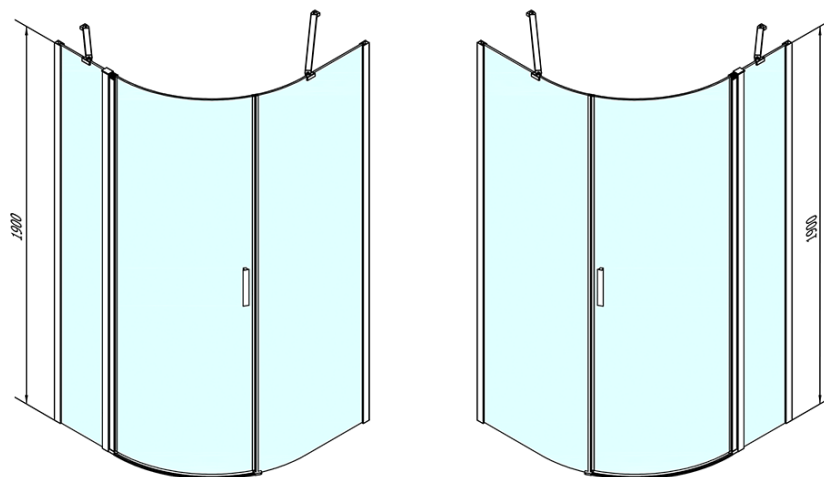

**ZOOM čtvrtkruhová sprchová zástěna 900x900mm,
čiré sklo, levá**

Objednací kód: ZL2615L

Základní informace

Značka: Polysan

Série: ZOOM

Rozměry

Šířka: 900 mm

Výška: 1900 mm

Hloubka: 900 mm

Parametry

Barva profilu: Chrom - Leštěný hliník

Tvar: Čtvrtkruhové zástěny

Typ otevírání: Otevírací jednokřídlé

Směr otevírání: Levé

Šířka vstupu: 570 mm

Typ výplně: Čiré sklo

Úprava skla: Antidrop

Tloušťka skla: 6 mm

Rádus: R550

Vlastnosti: Bezrámové provedení

Hmotnost / ks: 26.0 kg

Balení: 2 ks

Záruka: 2 roky

Technický list