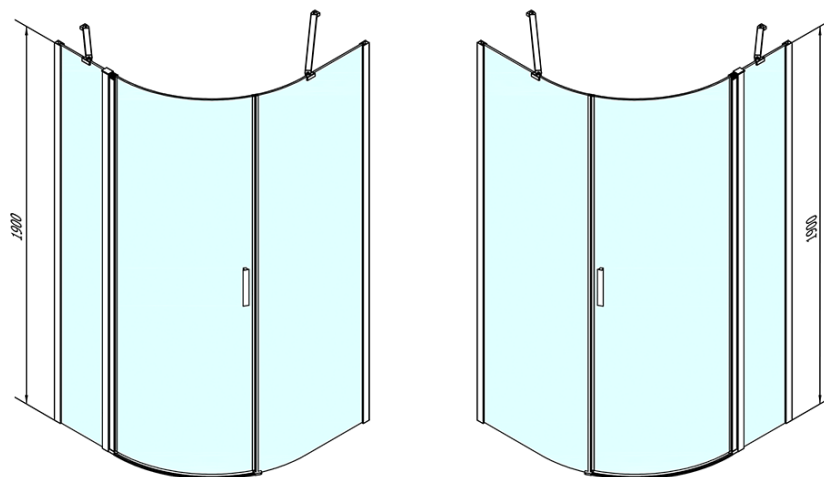

ZOOM čtvrtkruhová sprchová zástěna 900x900mm, čiré sklo, pravá

Objednací kód: ZL2615R

Základní informace

Značka: Polysan

Série: ZOOM

Rozměry

Šířka: 900 mm

Výška: 1900 mm

Hloubka: 900 mm

Parametry

Barva profilu: Chrom - Leštěný hliník

Tvar: Čtvrtkruhové zástěny

Typ otevírání: Otevírací jednokřídlé

Směr otevírání: Pravé

Šířka vstupu: 570 mm

Typ výplně: Čiré sklo

Úprava skla: Antidrop

Tloušťka skla: 6 mm

Rádus: R550

Vlastnosti: Bezrámové provedení

Hmotnost / ks: 26.0 kg

Balení: 2 ks

Záruka: 2 roky

Technický list