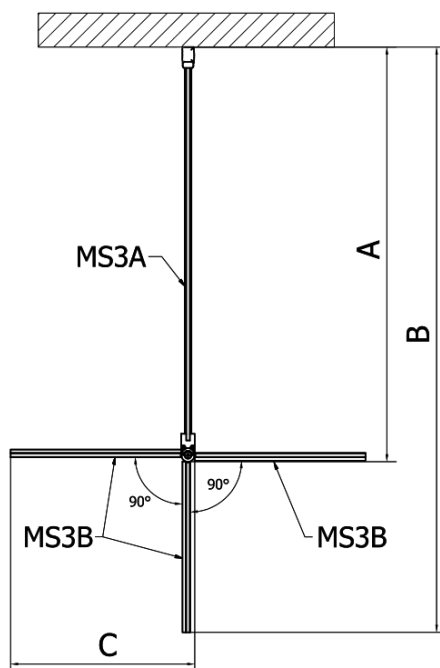

MODULAR SHOWER otočný panel k instalaci na stěnu modulu MS3, 600 mm

Technický list

MS3A-L,R	MS3B-L,R	A	B	C
MS3A-70	MS3B-30	675-695	975-995	330
MS3A-80	MS3B-30	775-795	1075-1095	330
MS3A-90	MS3B-30	875-895	1175-1195	330
MS3A-100	MS3B-30	975-995	1275-1295	330
MS3A-120	MS3B-30	1175-1195	1475-1495	330
MS3A-70	MS3B-40	675-695	1075-1095	430
MS3A-80	MS3B-40	775-795	1175-1195	430
MS3A-90	MS3B-40	875-895	1275-1295	430
MS3A-100	MS3B-40	975-995	1375-1395	430
MS3A-120	MS3B-40	1175-1195	1575-1595	430
MS3A-70	MS3B-50	675-695	1175-1195	530
MS3A-80	MS3B-50	775-795	1275-1295	530
MS3A-90	MS3B-50	875-895	1375-1395	530
MS3A-100	MS3B-50	975-995	1475-1495	530
MS3A-120	MS3B-50	1175-1195	1675-1695	530
MS3A-70	MS3B-60	675-695	1275-1295	630
MS3A-80	MS3B-60	775-795	1375-1395	630
MS3A-90	MS3B-60	875-895	1475-1495	630
MS3A-100	MS3B-60	975-995	1575-1595	630
MS3A-120	MS3B-60	1175-1195	1775-1795	630