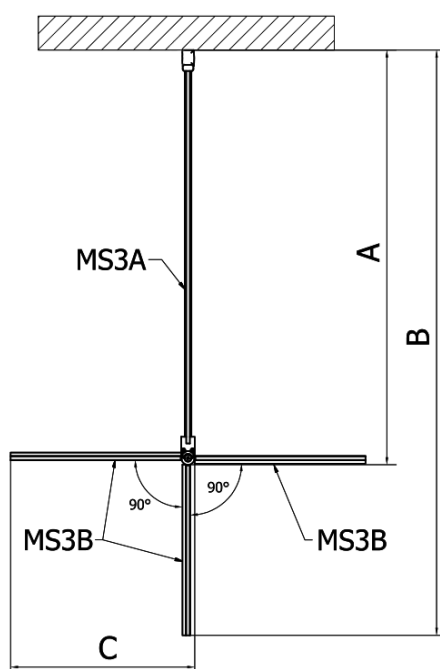

## MODULAR SHOWER otočný panel k instalaci na stěnu modulu MS3, 600 mm

Objednací kód: MS3B-60

### Rozměry

Šířka: 600 mm

Výška: 2000 mm

## Technický list

MS3A-L,R	MS3B-L,R	A	B	C
MS3A-70	MS3B-30	675-695	975-995	330
MS3A-80	MS3B-30	775-795	1075-1095	330
MS3A-90	MS3B-30	875-895	1175-1195	330
MS3A-100	MS3B-30	975-995	1275-1295	330
MS3A-120	MS3B-30	1175-1195	1475-1495	330
MS3A-70	MS3B-40	675-695	1075-1095	430
MS3A-80	MS3B-40	775-795	1175-1195	430
MS3A-90	MS3B-40	875-895	1275-1295	430
MS3A-100	MS3B-40	975-995	1375-1395	430
MS3A-120	MS3B-40	1175-1195	1575-1595	430
MS3A-70	MS3B-50	675-695	1175-1195	530
MS3A-80	MS3B-50	775-795	1275-1295	530
MS3A-90	MS3B-50	875-895	1375-1395	530
MS3A-100	MS3B-50	975-995	1475-1495	530
MS3A-120	MS3B-50	1175-1195	1675-1695	530
MS3A-70	MS3B-60	675-695	1275-1295	630
MS3A-80	MS3B-60	775-795	1375-1395	630
MS3A-90	MS3B-60	875-895	1475-1495	630
MS3A-100	MS3B-60	975-995	1575-1595	630
MS3A-120	MS3B-60	1175-1195	1775-1795	630