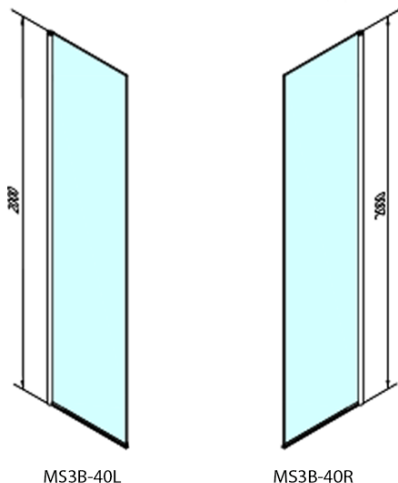

MODULAR SHOWER otočný panel k instalaci na stěnu modulu MS3, 400 mm

Objednací kód: MS3B-40

Základní informace

Značka: Polysan
Série: MODULAR SHOWER

Rozměry

Šířka: 400 mm
Výška: 2000 mm

Parametry

Tvar: Tvar L otočná
Typ výplně: Čiré sklo
Úprava skla: Antidrop
Tloušťka skla: 8 mm
Hmotnost / ks: 21.0 kg
Balení: 1 ks
Záruka: 2 roky

Náhradní díly

MS3 náhradní těsnění spodní na dveře, 600mm (Objednací kód: NDMS3B)

MODULAR SHOWER otočný panel k instalaci na stěnu modulu MS3, 400 mm

Technický list

MS3A-L,R	MS3B-L,R	A	B	C
MS3A-70	MS3B-30	675-695	975-995	330
MS3A-80	MS3B-30	775-795	1075-1095	330
MS3A-90	MS3B-30	875-895	1175-1195	330
MS3A-100	MS3B-30	975-995	1275-1295	330
MS3A-120	MS3B-30	1175-1195	1475-1495	330
MS3A-70	MS3B-40	675-695	1075-1095	430
MS3A-80	MS3B-40	775-795	1175-1195	430
MS3A-90	MS3B-40	875-895	1275-1295	430
MS3A-100	MS3B-40	975-995	1375-1395	430
MS3A-120	MS3B-40	1175-1195	1575-1595	430
MS3A-70	MS3B-50	675-695	1175-1195	530
MS3A-80	MS3B-50	775-795	1275-1295	530
MS3A-90	MS3B-50	875-895	1375-1395	530
MS3A-100	MS3B-50	975-995	1475-1495	530
MS3A-120	MS3B-50	1175-1195	1675-1695	530
MS3A-70	MS3B-60	675-695	1275-1295	630
MS3A-80	MS3B-60	775-795	1375-1395	630
MS3A-90	MS3B-60	875-895	1475-1495	630
MS3A-100	MS3B-60	975-995	1575-1595	630
MS3A-120	MS3B-60	1175-1195	1775-1795	630