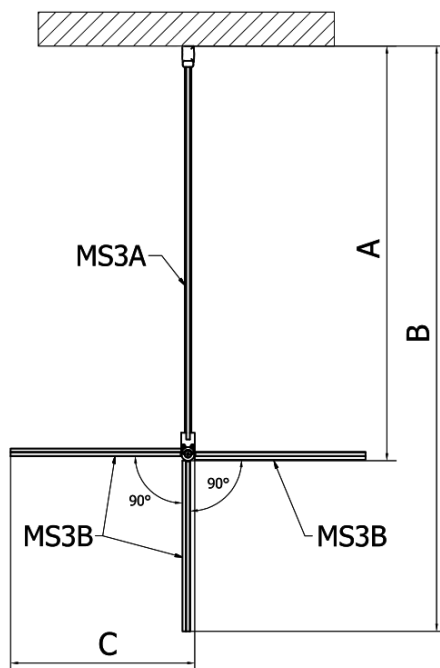

MODULAR SHOWER otočný panel k instalaci na stěnu modulu MS3, 400 mm

Objednací kód: MS3B-40

Základní informace

Značka: Polysan
Série: MODULAR SHOWER

Rozměry

Šířka: 400 mm
Výška: 2000 mm

Parametry

Tvar: Tvar L otočná
Typ výplně: Čiré sklo
Úprava skla: Antidrop
Tloušťka skla: 8 mm
Hmotnost / ks: 21.0 kg
Balení: 1 ks
Záruka: 2 roky

Náhradní díly

MS3 náhradní těsnění spodní na dveře, 600mm (Objednací kód: NDMS3B)

MODULAR SHOWER otočný panel k instalaci na stěnu modulu MS3, 400 mm

Technický list

MS3A-L,R	MS3B-L,R	A	B	C
MS3A-70	MS3B-30	675-695	975-995	330
MS3A-80	MS3B-30	775-795	1075-1095	330
MS3A-90	MS3B-30	875-895	1175-1195	330
MS3A-100	MS3B-30	975-995	1275-1295	330
MS3A-120	MS3B-30	1175-1195	1475-1495	330
MS3A-70	MS3B-40	675-695	1075-1095	430
MS3A-80	MS3B-40	775-795	1175-1195	430
MS3A-90	MS3B-40	875-895	1275-1295	430
MS3A-100	MS3B-40	975-995	1375-1395	430
MS3A-120	MS3B-40	1175-1195	1575-1595	430
MS3A-70	MS3B-50	675-695	1175-1195	530
MS3A-80	MS3B-50	775-795	1275-1295	530
MS3A-90	MS3B-50	875-895	1375-1395	530
MS3A-100	MS3B-50	975-995	1475-1495	530
MS3A-120	MS3B-50	1175-1195	1675-1695	530
MS3A-70	MS3B-60	675-695	1275-1295	630
MS3A-80	MS3B-60	775-795	1375-1395	630
MS3A-90	MS3B-60	875-895	1475-1495	630
MS3A-100	MS3B-60	975-995	1575-1595	630
MS3A-120	MS3B-60	1175-1195	1775-1795	630