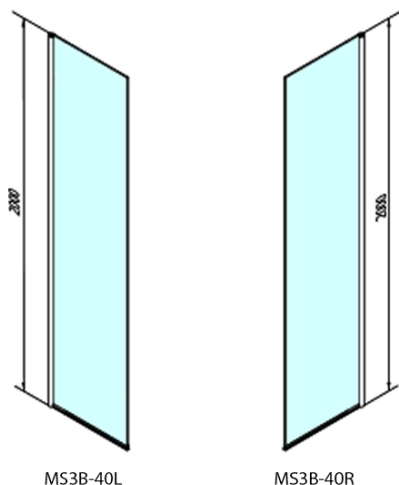

MODULAR SHOWER otočný panel k instalaci na stěnu modulu MS3, 400 mm

Technický list

MS3A-L,R	MS3B-L,R	A	B	C
MS3A-70	MS3B-30	675-695	975-995	330
MS3A-80	MS3B-30	775-795	1075-1095	330
MS3A-90	MS3B-30	875-895	1175-1195	330
MS3A-100	MS3B-30	975-995	1275-1295	330
MS3A-120	MS3B-30	1175-1195	1475-1495	330
MS3A-70	MS3B-40	675-695	1075-1095	430
MS3A-80	MS3B-40	775-795	1175-1195	430
MS3A-90	MS3B-40	875-895	1275-1295	430
MS3A-100	MS3B-40	975-995	1375-1395	430
MS3A-120	MS3B-40	1175-1195	1575-1595	430
MS3A-70	MS3B-50	675-695	1175-1195	530
MS3A-80	MS3B-50	775-795	1275-1295	530
MS3A-90	MS3B-50	875-895	1375-1395	530
MS3A-100	MS3B-50	975-995	1475-1495	530
MS3A-120	MS3B-50	1175-1195	1675-1695	530
MS3A-70	MS3B-60	675-695	1275-1295	630
MS3A-80	MS3B-60	775-795	1375-1395	630
MS3A-90	MS3B-60	875-895	1475-1495	630
MS3A-100	MS3B-60	975-995	1575-1595	630
MS3A-120	MS3B-60	1175-1195	1775-1795	630