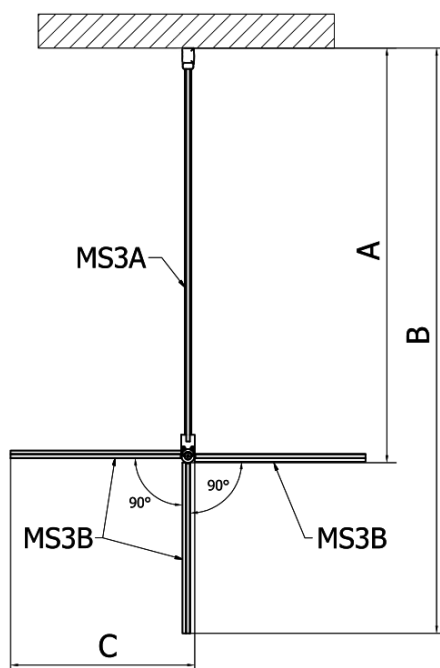

MODULAR SHOWER otočný panel k instalaci na stěnu modulu MS3, 400 mm

Technický list

MS3A-L,R	MS3B-L,R	A	B	C
MS3A-70	MS3B-30	675-695	975-995	330
MS3A-80	MS3B-30	775-795	1075-1095	330
MS3A-90	MS3B-30	875-895	1175-1195	330
MS3A-100	MS3B-30	975-995	1275-1295	330
MS3A-120	MS3B-30	1175-1195	1475-1495	330
MS3A-70	MS3B-40	675-695	1075-1095	430
MS3A-80	MS3B-40	775-795	1175-1195	430
MS3A-90	MS3B-40	875-895	1275-1295	430
MS3A-100	MS3B-40	975-995	1375-1395	430
MS3A-120	MS3B-40	1175-1195	1575-1595	430
MS3A-70	MS3B-50	675-695	1175-1195	530
MS3A-80	MS3B-50	775-795	1275-1295	530
MS3A-90	MS3B-50	875-895	1375-1395	530
MS3A-100	MS3B-50	975-995	1475-1495	530
MS3A-120	MS3B-50	1175-1195	1675-1695	530
MS3A-70	MS3B-60	675-695	1275-1295	630
MS3A-80	MS3B-60	775-795	1375-1395	630
MS3A-90	MS3B-60	875-895	1475-1495	630
MS3A-100	MS3B-60	975-995	1575-1595	630
MS3A-120	MS3B-60	1175-1195	1775-1795	630