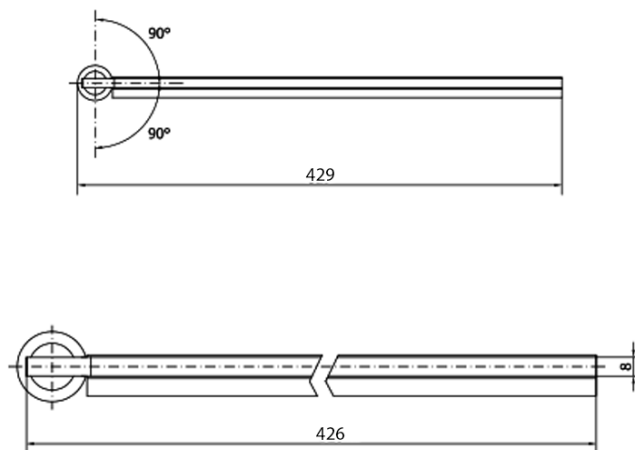

MODULAR SHOWER otočný panel k instalaci na stěnu modulu MS3, 400 mm

Technický list

MS3A-L,R	MS3B-L,R	A	B	C
MS3A-70	MS3B-30	675-695	975-995	330
MS3A-80	MS3B-30	775-795	1075-1095	330
MS3A-90	MS3B-30	875-895	1175-1195	330
MS3A-100	MS3B-30	975-995	1275-1295	330
MS3A-120	MS3B-30	1175-1195	1475-1495	330
MS3A-70	MS3B-40	675-695	1075-1095	430
MS3A-80	MS3B-40	775-795	1175-1195	430
MS3A-90	MS3B-40	875-895	1275-1295	430
MS3A-100	MS3B-40	975-995	1375-1395	430
MS3A-120	MS3B-40	1175-1195	1575-1595	430
MS3A-70	MS3B-50	675-695	1175-1195	530
MS3A-80	MS3B-50	775-795	1275-1295	530
MS3A-90	MS3B-50	875-895	1375-1395	530
MS3A-100	MS3B-50	975-995	1475-1495	530
MS3A-120	MS3B-50	1175-1195	1675-1695	530
MS3A-70	MS3B-60	675-695	1275-1295	630
MS3A-80	MS3B-60	775-795	1375-1395	630
MS3A-90	MS3B-60	875-895	1475-1495	630
MS3A-100	MS3B-60	975-995	1575-1595	630
MS3A-120	MS3B-60	1175-1195	1775-1795	630