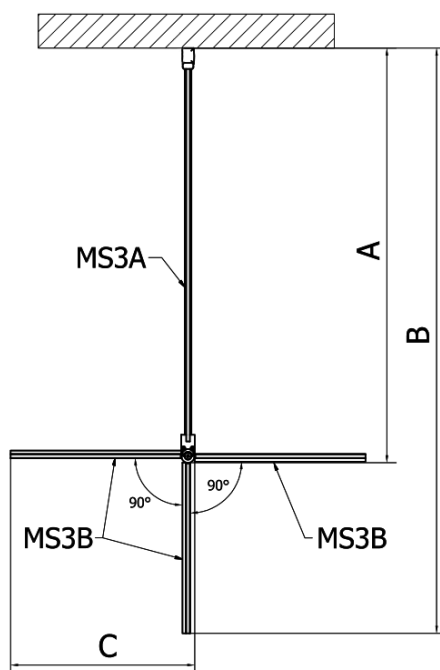

MODULAR SHOWER otočný panel k instalaci na stěnu modulu MS3, 400 mm

Objednací kód: MS3B-40

Základní informace

Značka: Polysan
Série: MODULAR SHOWER

Rozměry

Šířka: 400 mm
Výška: 2000 mm

Parametry

Tvar: Tvar L otočná
Typ výplně: Čiré sklo
Úprava skla: Antidrop
Tloušťka skla: 8 mm
Hmotnost / ks: 21.0 kg
Balení: 1 ks
Záruka: 2 roky

Náhradní díly

MS3 náhradní těsnění spodní na dveře, 600mm (Objednací kód: NDMS3B)

MODULAR SHOWER otočný panel k instalaci na stěnu modulu MS3, 400 mm

Technický list

MS3A-L,R	MS3B-L,R	A	B	C
MS3A-70	MS3B-30	675-695	975-995	330
MS3A-80	MS3B-30	775-795	1075-1095	330
MS3A-90	MS3B-30	875-895	1175-1195	330
MS3A-100	MS3B-30	975-995	1275-1295	330
MS3A-120	MS3B-30	1175-1195	1475-1495	330
MS3A-70	MS3B-40	675-695	1075-1095	430
MS3A-80	MS3B-40	775-795	1175-1195	430
MS3A-90	MS3B-40	875-895	1275-1295	430
MS3A-100	MS3B-40	975-995	1375-1395	430
MS3A-120	MS3B-40	1175-1195	1575-1595	430
MS3A-70	MS3B-50	675-695	1175-1195	530
MS3A-80	MS3B-50	775-795	1275-1295	530
MS3A-90	MS3B-50	875-895	1375-1395	530
MS3A-100	MS3B-50	975-995	1475-1495	530
MS3A-120	MS3B-50	1175-1195	1675-1695	530
MS3A-70	MS3B-60	675-695	1275-1295	630
MS3A-80	MS3B-60	775-795	1375-1395	630
MS3A-90	MS3B-60	875-895	1475-1495	630
MS3A-100	MS3B-60	975-995	1575-1595	630
MS3A-120	MS3B-60	1175-1195	1775-1795	630