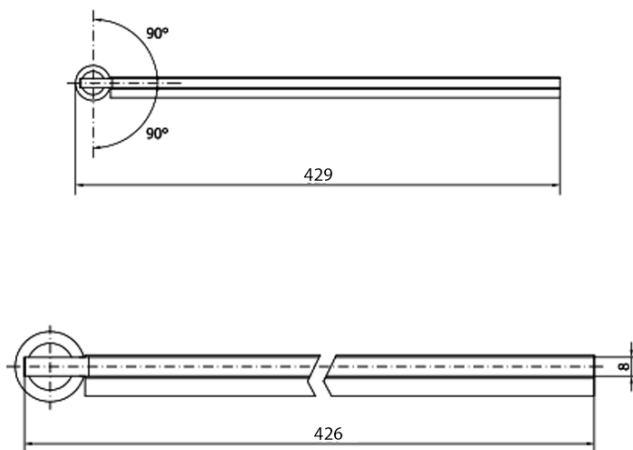

MODULAR SHOWER otočný panel k instalaci na stěnu modulu MS3, 400 mm

Objednací kód: MS3B-40

Základní informace

Značka: Polysan
Série: MODULAR SHOWER

Rozměry

Šířka: 400 mm
Výška: 2000 mm

Parametry

Tvar: Tvar L otočná
Typ výplně: Čiré sklo
Úprava skla: Antidrop
Tloušťka skla: 8 mm
Hmotnost / ks: 21.0 kg
Balení: 1 ks
Záruka: 2 roky

Náhradní díly

MS3 náhradní těsnění spodní na dveře, 600mm (Objednací kód: NDMS3B)

MODULAR SHOWER otočný panel k instalaci na stěnu modulu MS3, 400 mm

Technický list

MS3A-L,R	MS3B-L,R	A	B	C
MS3A-70	MS3B-30	675-695	975-995	330
MS3A-80	MS3B-30	775-795	1075-1095	330
MS3A-90	MS3B-30	875-895	1175-1195	330
MS3A-100	MS3B-30	975-995	1275-1295	330
MS3A-120	MS3B-30	1175-1195	1475-1495	330
MS3A-70	MS3B-40	675-695	1075-1095	430
MS3A-80	MS3B-40	775-795	1175-1195	430
MS3A-90	MS3B-40	875-895	1275-1295	430
MS3A-100	MS3B-40	975-995	1375-1395	430
MS3A-120	MS3B-40	1175-1195	1575-1595	430
MS3A-70	MS3B-50	675-695	1175-1195	530
MS3A-80	MS3B-50	775-795	1275-1295	530
MS3A-90	MS3B-50	875-895	1375-1395	530
MS3A-100	MS3B-50	975-995	1475-1495	530
MS3A-120	MS3B-50	1175-1195	1675-1695	530
MS3A-70	MS3B-60	675-695	1275-1295	630
MS3A-80	MS3B-60	775-795	1375-1395	630
MS3A-90	MS3B-60	875-895	1475-1495	630
MS3A-100	MS3B-60	975-995	1575-1595	630
MS3A-120	MS3B-60	1175-1195	1775-1795	630