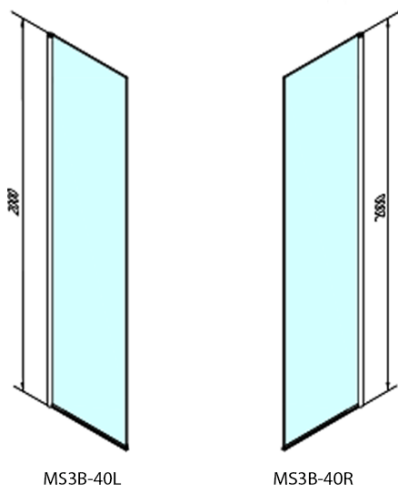

MODULAR SHOWER otočný panel k instalaci na stěnu modulu MS3, 400 mm

Objednací kód: MS3B-40

Základní informace

Značka: Polysan
Série: MODULAR SHOWER

Rozměry

Šířka: 400 mm
Výška: 2000 mm

Parametry

Tvar: Tvar L otočná
Typ výplně: Čiré sklo
Úprava skla: Antidrop
Tloušťka skla: 8 mm
Hmotnost / ks: 21.0 kg
Balení: 1 ks
Záruka: 2 roky

Náhradní díly

MS3 náhradní těsnění spodní na dveře, 600mm (Objednací kód: NDMS3B)

MODULAR SHOWER otočný panel k instalaci na stěnu modulu MS3, 400 mm

Technický list

MS3A-L,R	MS3B-L,R	A	B	C
MS3A-70	MS3B-30	675-695	975-995	330
MS3A-80	MS3B-30	775-795	1075-1095	330
MS3A-90	MS3B-30	875-895	1175-1195	330
MS3A-100	MS3B-30	975-995	1275-1295	330
MS3A-120	MS3B-30	1175-1195	1475-1495	330
MS3A-70	MS3B-40	675-695	1075-1095	430
MS3A-80	MS3B-40	775-795	1175-1195	430
MS3A-90	MS3B-40	875-895	1275-1295	430
MS3A-100	MS3B-40	975-995	1375-1395	430
MS3A-120	MS3B-40	1175-1195	1575-1595	430
MS3A-70	MS3B-50	675-695	1175-1195	530
MS3A-80	MS3B-50	775-795	1275-1295	530
MS3A-90	MS3B-50	875-895	1375-1395	530
MS3A-100	MS3B-50	975-995	1475-1495	530
MS3A-120	MS3B-50	1175-1195	1675-1695	530
MS3A-70	MS3B-60	675-695	1275-1295	630
MS3A-80	MS3B-60	775-795	1375-1395	630
MS3A-90	MS3B-60	875-895	1475-1495	630
MS3A-100	MS3B-60	975-995	1575-1595	630
MS3A-120	MS3B-60	1175-1195	1775-1795	630