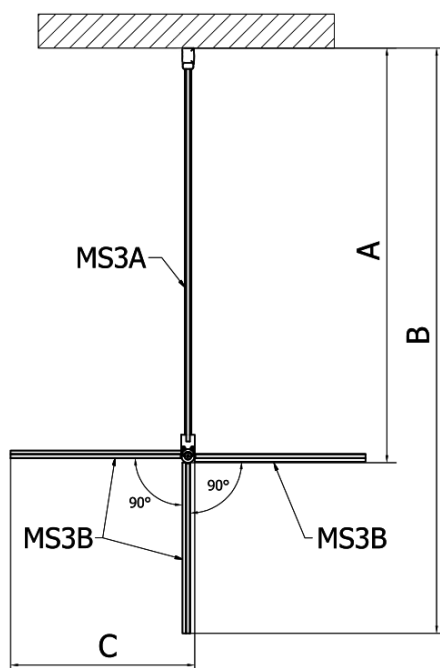

MODULAR SHOWER otočný panel k instalaci na stěnu modulu MS3, 400 mm

Objednací kód: MS3B-40

Základní informace

Značka: Polysan
Série: MODULAR SHOWER

Rozměry

Šířka: 400 mm
Výška: 2000 mm

Parametry

Tvar: Tvar L otočná
Typ výplně: Čiré sklo
Úprava skla: Antidrop
Tloušťka skla: 8 mm
Hmotnost / ks: 21.0 kg
Balení: 1 ks
Záruka: 2 roky

Náhradní díly

Spodní těsnění na otočné sklo 8mm, 600mm (Objednací kód: NDMS3B)

MODULAR SHOWER otočný panel k instalaci na stěnu modulu MS3, 400 mm

Technický list

MS3A-L,R	MS3B-L,R	A	B	C
MS3A-70	MS3B-30	675-695	975-995	330
MS3A-80	MS3B-30	775-795	1075-1095	330
MS3A-90	MS3B-30	875-895	1175-1195	330
MS3A-100	MS3B-30	975-995	1275-1295	330
MS3A-120	MS3B-30	1175-1195	1475-1495	330
MS3A-70	MS3B-40	675-695	1075-1095	430
MS3A-80	MS3B-40	775-795	1175-1195	430
MS3A-90	MS3B-40	875-895	1275-1295	430
MS3A-100	MS3B-40	975-995	1375-1395	430
MS3A-120	MS3B-40	1175-1195	1575-1595	430
MS3A-70	MS3B-50	675-695	1175-1195	530
MS3A-80	MS3B-50	775-795	1275-1295	530
MS3A-90	MS3B-50	875-895	1375-1395	530
MS3A-100	MS3B-50	975-995	1475-1495	530
MS3A-120	MS3B-50	1175-1195	1675-1695	530
MS3A-70	MS3B-60	675-695	1275-1295	630
MS3A-80	MS3B-60	775-795	1375-1395	630
MS3A-90	MS3B-60	875-895	1475-1495	630
MS3A-100	MS3B-60	975-995	1575-1595	630
MS3A-120	MS3B-60	1175-1195	1775-1795	630