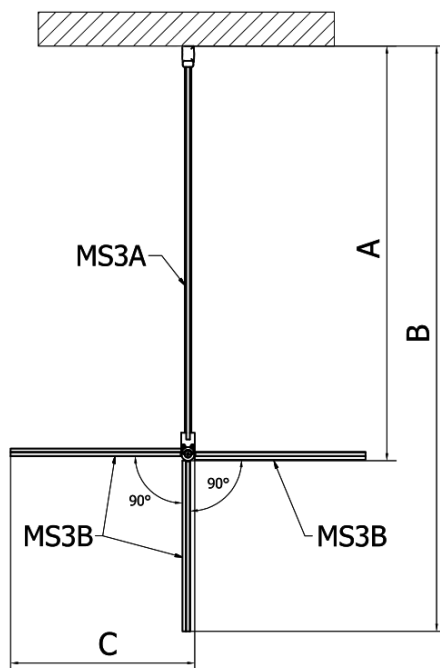

MODULAR SHOWER otočný panel k instalaci na stěnu modulu MS3, 400 mm

Technický list

MS3A-L,R	MS3B-L,R	A	B	C
MS3A-70	MS3B-30	675-695	975-995	330
MS3A-80	MS3B-30	775-795	1075-1095	330
MS3A-90	MS3B-30	875-895	1175-1195	330
MS3A-100	MS3B-30	975-995	1275-1295	330
MS3A-120	MS3B-30	1175-1195	1475-1495	330
MS3A-70	MS3B-40	675-695	1075-1095	430
MS3A-80	MS3B-40	775-795	1175-1195	430
MS3A-90	MS3B-40	875-895	1275-1295	430
MS3A-100	MS3B-40	975-995	1375-1395	430
MS3A-120	MS3B-40	1175-1195	1575-1595	430
MS3A-70	MS3B-50	675-695	1175-1195	530
MS3A-80	MS3B-50	775-795	1275-1295	530
MS3A-90	MS3B-50	875-895	1375-1395	530
MS3A-100	MS3B-50	975-995	1475-1495	530
MS3A-120	MS3B-50	1175-1195	1675-1695	530
MS3A-70	MS3B-60	675-695	1275-1295	630
MS3A-80	MS3B-60	775-795	1375-1395	630
MS3A-90	MS3B-60	875-895	1475-1495	630
MS3A-100	MS3B-60	975-995	1575-1595	630
MS3A-120	MS3B-60	1175-1195	1775-1795	630