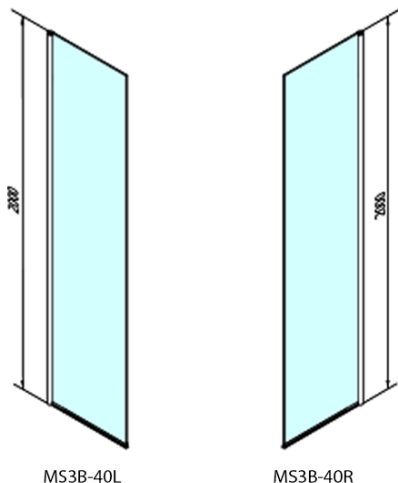

MODULAR SHOWER otočný panel k instalaci na stěnu modulu MS3, 400 mm

Technický list

MS3A-L,R	MS3B-L,R	A	B	C
MS3A-70	MS3B-30	675-695	975-995	330
MS3A-80	MS3B-30	775-795	1075-1095	330
MS3A-90	MS3B-30	875-895	1175-1195	330
MS3A-100	MS3B-30	975-995	1275-1295	330
MS3A-120	MS3B-30	1175-1195	1475-1495	330
MS3A-70	MS3B-40	675-695	1075-1095	430
MS3A-80	MS3B-40	775-795	1175-1195	430
MS3A-90	MS3B-40	875-895	1275-1295	430
MS3A-100	MS3B-40	975-995	1375-1395	430
MS3A-120	MS3B-40	1175-1195	1575-1595	430
MS3A-70	MS3B-50	675-695	1175-1195	530
MS3A-80	MS3B-50	775-795	1275-1295	530
MS3A-90	MS3B-50	875-895	1375-1395	530
MS3A-100	MS3B-50	975-995	1475-1495	530
MS3A-120	MS3B-50	1175-1195	1675-1695	530
MS3A-70	MS3B-60	675-695	1275-1295	630
MS3A-80	MS3B-60	775-795	1375-1395	630
MS3A-90	MS3B-60	875-895	1475-1495	630
MS3A-100	MS3B-60	975-995	1575-1595	630
MS3A-120	MS3B-60	1175-1195	1775-1795	630