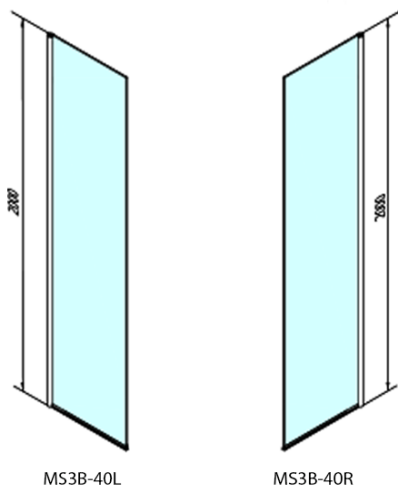

MODULAR SHOWER otočný panel k instalaci na stěnu modulu MS3, 400 mm

Objednací kód: MS3B-40

Základní informace

Značka: Polysan
Série: MODULAR SHOWER

Rozměry

Šířka: 400 mm
Výška: 2000 mm

Parametry

Tvar: Tvar L otočná
Typ výplně: Čiré sklo
Úprava skla: Antidrop
Tloušťka skla: 8 mm
Hmotnost / ks: 21.0 kg
Balení: 1 ks
Záruka: 2 roky

Náhradní díly

Spodní těsnění na otočné sklo 8mm, 600mm (Objednací kód: NDMS3B)

MODULAR SHOWER otočný panel k instalaci na stěnu modulu MS3, 400 mm

Technický list

MS3A-L,R	MS3B-L,R	A	B	C
MS3A-70	MS3B-30	675-695	975-995	330
MS3A-80	MS3B-30	775-795	1075-1095	330
MS3A-90	MS3B-30	875-895	1175-1195	330
MS3A-100	MS3B-30	975-995	1275-1295	330
MS3A-120	MS3B-30	1175-1195	1475-1495	330
MS3A-70	MS3B-40	675-695	1075-1095	430
MS3A-80	MS3B-40	775-795	1175-1195	430
MS3A-90	MS3B-40	875-895	1275-1295	430
MS3A-100	MS3B-40	975-995	1375-1395	430
MS3A-120	MS3B-40	1175-1195	1575-1595	430
MS3A-70	MS3B-50	675-695	1175-1195	530
MS3A-80	MS3B-50	775-795	1275-1295	530
MS3A-90	MS3B-50	875-895	1375-1395	530
MS3A-100	MS3B-50	975-995	1475-1495	530
MS3A-120	MS3B-50	1175-1195	1675-1695	530
MS3A-70	MS3B-60	675-695	1275-1295	630
MS3A-80	MS3B-60	775-795	1375-1395	630
MS3A-90	MS3B-60	875-895	1475-1495	630
MS3A-100	MS3B-60	975-995	1575-1595	630
MS3A-120	MS3B-60	1175-1195	1775-1795	630