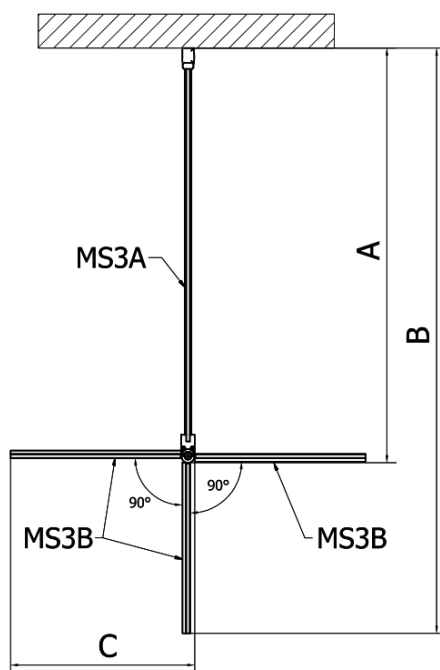

MODULAR SHOWER otočný panel k instalaci na stěnu modulu MS3, 400 mm

Objednací kód: MS3B-40

Základní informace

Značka: Polysan
Série: MODULAR SHOWER

Rozměry

Šířka: 400 mm
Výška: 2000 mm

Parametry

Tvar: Tvar L otočná
Typ výplně: Čiré sklo
Úprava skla: Antidrop
Tloušťka skla: 8 mm
Hmotnost / ks: 21.0 kg
Balení: 1 ks
Záruka: 2 roky

Náhradní díly

Spodní těsnění na otočné sklo 8mm, 600mm (Objednací kód: NDMS3B)

MODULAR SHOWER otočný panel k instalaci na stěnu modulu MS3, 400 mm

Technický list

MS3A-L,R	MS3B-L,R	A	B	C
MS3A-70	MS3B-30	675-695	975-995	330
MS3A-80	MS3B-30	775-795	1075-1095	330
MS3A-90	MS3B-30	875-895	1175-1195	330
MS3A-100	MS3B-30	975-995	1275-1295	330
MS3A-120	MS3B-30	1175-1195	1475-1495	330
MS3A-70	MS3B-40	675-695	1075-1095	430
MS3A-80	MS3B-40	775-795	1175-1195	430
MS3A-90	MS3B-40	875-895	1275-1295	430
MS3A-100	MS3B-40	975-995	1375-1395	430
MS3A-120	MS3B-40	1175-1195	1575-1595	430
MS3A-70	MS3B-50	675-695	1175-1195	530
MS3A-80	MS3B-50	775-795	1275-1295	530
MS3A-90	MS3B-50	875-895	1375-1395	530
MS3A-100	MS3B-50	975-995	1475-1495	530
MS3A-120	MS3B-50	1175-1195	1675-1695	530
MS3A-70	MS3B-60	675-695	1275-1295	630
MS3A-80	MS3B-60	775-795	1375-1395	630
MS3A-90	MS3B-60	875-895	1475-1495	630
MS3A-100	MS3B-60	975-995	1575-1595	630
MS3A-120	MS3B-60	1175-1195	1775-1795	630