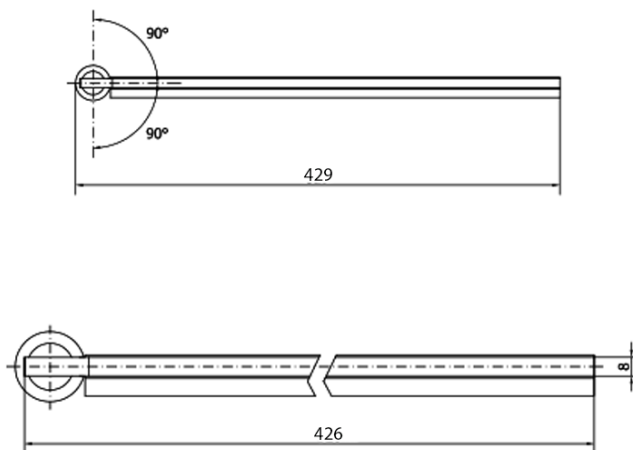

MODULAR SHOWER otočný panel k instalaci na stěnu modulu MS3, 400 mm

Objednací kód: MS3B-40

Základní informace

Značka: Polysan
Série: MODULAR SHOWER

Rozměry

Šířka: 400 mm
Výška: 2000 mm

Parametry

Tvar: Tvar L otočná
Typ výplně: Čiré sklo
Úprava skla: Antidrop
Tloušťka skla: 8 mm
Hmotnost / ks: 21.0 kg
Balení: 1 ks
Záruka: 2 roky

Náhradní díly

Spodní těsnění na otočné sklo 8mm, 600mm (Objednací kód: NDMS3B)

MODULAR SHOWER otočný panel k instalaci na stěnu modulu MS3, 400 mm

Technický list

MS3A-L,R	MS3B-L,R	A	B	C
MS3A-70	MS3B-30	675-695	975-995	330
MS3A-80	MS3B-30	775-795	1075-1095	330
MS3A-90	MS3B-30	875-895	1175-1195	330
MS3A-100	MS3B-30	975-995	1275-1295	330
MS3A-120	MS3B-30	1175-1195	1475-1495	330
MS3A-70	MS3B-40	675-695	1075-1095	430
MS3A-80	MS3B-40	775-795	1175-1195	430
MS3A-90	MS3B-40	875-895	1275-1295	430
MS3A-100	MS3B-40	975-995	1375-1395	430
MS3A-120	MS3B-40	1175-1195	1575-1595	430
MS3A-70	MS3B-50	675-695	1175-1195	530
MS3A-80	MS3B-50	775-795	1275-1295	530
MS3A-90	MS3B-50	875-895	1375-1395	530
MS3A-100	MS3B-50	975-995	1475-1495	530
MS3A-120	MS3B-50	1175-1195	1675-1695	530
MS3A-70	MS3B-60	675-695	1275-1295	630
MS3A-80	MS3B-60	775-795	1375-1395	630
MS3A-90	MS3B-60	875-895	1475-1495	630
MS3A-100	MS3B-60	975-995	1575-1595	630
MS3A-120	MS3B-60	1175-1195	1775-1795	630