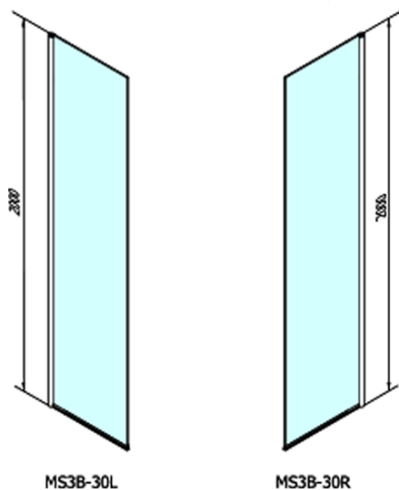

MODULAR SHOWER otočný panel k instalaci na stěnu modulu MS3, 300 mm

Technický list

MS3A-L,R	MS3B-L,R	A	B	C
MS3A-70	MS3B-30	675-695	975-995	330
MS3A-80	MS3B-30	775-795	1075-1095	330
MS3A-90	MS3B-30	875-895	1175-1195	330
MS3A-100	MS3B-30	975-995	1275-1295	330
MS3A-120	MS3B-30	1175-1195	1475-1495	330
MS3A-70	MS3B-40	675-695	1075-1095	430
MS3A-80	MS3B-40	775-795	1175-1195	430
MS3A-90	MS3B-40	875-895	1275-1295	430
MS3A-100	MS3B-40	975-995	1375-1395	430
MS3A-120	MS3B-40	1175-1195	1575-1595	430
MS3A-70	MS3B-50	675-695	1175-1195	530
MS3A-80	MS3B-50	775-795	1275-1295	530
MS3A-90	MS3B-50	875-895	1375-1395	530
MS3A-100	MS3B-50	975-995	1475-1495	530
MS3A-120	MS3B-50	1175-1195	1675-1695	530
MS3A-70	MS3B-60	675-695	1275-1295	630
MS3A-80	MS3B-60	775-795	1375-1395	630
MS3A-90	MS3B-60	875-895	1475-1495	630
MS3A-100	MS3B-60	975-995	1575-1595	630
MS3A-120	MS3B-60	1175-1195	1775-1795	630