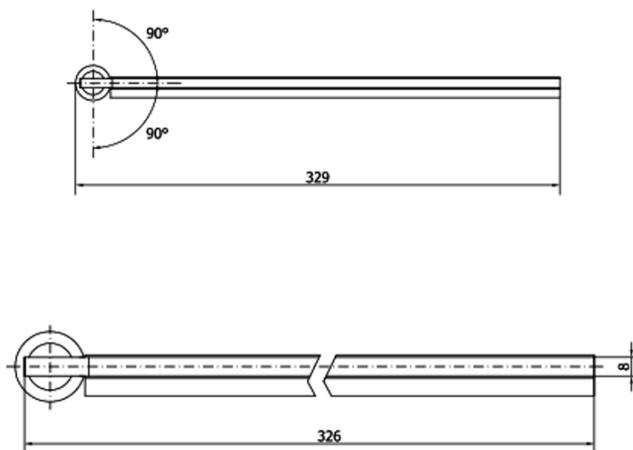

MODULAR SHOWER otočný panel k instalaci na stěnu modulu MS3, 300 mm

Technický list

MS3A-L,R	MS3B-L,R	A	B	C
MS3A-70	MS3B-30	675-695	975-995	330
MS3A-80	MS3B-30	775-795	1075-1095	330
MS3A-90	MS3B-30	875-895	1175-1195	330
MS3A-100	MS3B-30	975-995	1275-1295	330
MS3A-120	MS3B-30	1175-1195	1475-1495	330
MS3A-70	MS3B-40	675-695	1075-1095	430
MS3A-80	MS3B-40	775-795	1175-1195	430
MS3A-90	MS3B-40	875-895	1275-1295	430
MS3A-100	MS3B-40	975-995	1375-1395	430
MS3A-120	MS3B-40	1175-1195	1575-1595	430
MS3A-70	MS3B-50	675-695	1175-1195	530
MS3A-80	MS3B-50	775-795	1275-1295	530
MS3A-90	MS3B-50	875-895	1375-1395	530
MS3A-100	MS3B-50	975-995	1475-1495	530
MS3A-120	MS3B-50	1175-1195	1675-1695	530
MS3A-70	MS3B-60	675-695	1275-1295	630
MS3A-80	MS3B-60	775-795	1375-1395	630
MS3A-90	MS3B-60	875-895	1475-1495	630
MS3A-100	MS3B-60	975-995	1575-1595	630
MS3A-120	MS3B-60	1175-1195	1775-1795	630