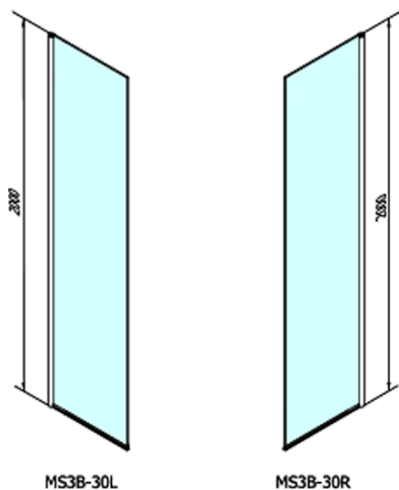

MODULAR SHOWER otočný panel k instalaci na stěnu modulu MS3, 300 mm

Objednací kód: MS3B-30

Základní informace

Značka: Polysan
Série: MODULAR SHOWER

Rozměry

Šířka: 300 mm
Výška: 2000 mm

Parametry

Tvar: Tvar L otočná
Typ výplně: Čiré sklo
Úprava skla: Antidrop
Tloušťka skla: 8 mm
Hmotnost / ks: 17.0 kg
Balení: 1 ks
Záruka: 2 roky

Náhradní díly

Spodní těsnění na otočné sklo 8mm, 600mm (Objednací kód: NDMS3B)

MODULAR SHOWER otočný panel k instalaci na stěnu modulu MS3, 300 mm

Technický list

MS3A-L,R	MS3B-L,R	A	B	C
MS3A-70	MS3B-30	675-695	975-995	330
MS3A-80	MS3B-30	775-795	1075-1095	330
MS3A-90	MS3B-30	875-895	1175-1195	330
MS3A-100	MS3B-30	975-995	1275-1295	330
MS3A-120	MS3B-30	1175-1195	1475-1495	330
MS3A-70	MS3B-40	675-695	1075-1095	430
MS3A-80	MS3B-40	775-795	1175-1195	430
MS3A-90	MS3B-40	875-895	1275-1295	430
MS3A-100	MS3B-40	975-995	1375-1395	430
MS3A-120	MS3B-40	1175-1195	1575-1595	430
MS3A-70	MS3B-50	675-695	1175-1195	530
MS3A-80	MS3B-50	775-795	1275-1295	530
MS3A-90	MS3B-50	875-895	1375-1395	530
MS3A-100	MS3B-50	975-995	1475-1495	530
MS3A-120	MS3B-50	1175-1195	1675-1695	530
MS3A-70	MS3B-60	675-695	1275-1295	630
MS3A-80	MS3B-60	775-795	1375-1395	630
MS3A-90	MS3B-60	875-895	1475-1495	630
MS3A-100	MS3B-60	975-995	1575-1595	630
MS3A-120	MS3B-60	1175-1195	1775-1795	630