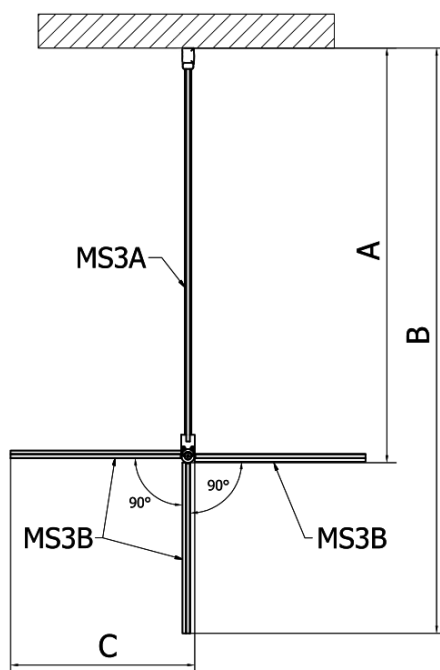

MODULAR SHOWER otočný panel k instalaci na stěnu modulu MS3, 300 mm

Objednací kód: MS3B-30

Základní informace

Značka: Polysan
Série: MODULAR SHOWER

Rozměry

Šířka: 300 mm
Výška: 2000 mm

Parametry

Tvar: Tvar L otočná
Typ výplně: Čiré sklo
Úprava skla: Antidrop
Tloušťka skla: 8 mm
Hmotnost / ks: 17.0 kg
Balení: 1 ks
Záruka: 2 roky

Náhradní díly

Spodní těsnění na otočné sklo 8mm, 600mm (Objednací kód: NDMS3B)

MODULAR SHOWER otočný panel k instalaci na stěnu modulu MS3, 300 mm

Technický list

MS3A-L,R	MS3B-L,R	A	B	C
MS3A-70	MS3B-30	675-695	975-995	330
MS3A-80	MS3B-30	775-795	1075-1095	330
MS3A-90	MS3B-30	875-895	1175-1195	330
MS3A-100	MS3B-30	975-995	1275-1295	330
MS3A-120	MS3B-30	1175-1195	1475-1495	330
MS3A-70	MS3B-40	675-695	1075-1095	430
MS3A-80	MS3B-40	775-795	1175-1195	430
MS3A-90	MS3B-40	875-895	1275-1295	430
MS3A-100	MS3B-40	975-995	1375-1395	430
MS3A-120	MS3B-40	1175-1195	1575-1595	430
MS3A-70	MS3B-50	675-695	1175-1195	530
MS3A-80	MS3B-50	775-795	1275-1295	530
MS3A-90	MS3B-50	875-895	1375-1395	530
MS3A-100	MS3B-50	975-995	1475-1495	530
MS3A-120	MS3B-50	1175-1195	1675-1695	530
MS3A-70	MS3B-60	675-695	1275-1295	630
MS3A-80	MS3B-60	775-795	1375-1395	630
MS3A-90	MS3B-60	875-895	1475-1495	630
MS3A-100	MS3B-60	975-995	1575-1595	630
MS3A-120	MS3B-60	1175-1195	1775-1795	630