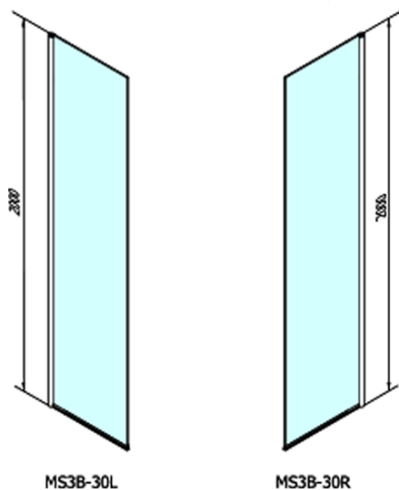

MODULAR SHOWER otočný panel k instalaci na stěnu modulu MS3, 300 mm

Objednací kód: MS3B-30

Základní informace

Značka: Polysan
Série: MODULAR SHOWER

Rozměry

Šířka: 300 mm
Výška: 2000 mm

Parametry

Tvar: Tvar L otočná
Typ výplně: Čiré sklo
Úprava skla: Antidrop
Tloušťka skla: 8 mm
Hmotnost / ks: 17.0 kg
Balení: 1 ks
Záruka: 2 roky

Náhradní díly

MS3 náhradní těsnění spodní na dveře, 600mm (Objednací kód: NDMS3B)

MODULAR SHOWER otočný panel k instalaci na stěnu modulu MS3, 300 mm

Technický list

MS3A-L,R	MS3B-L,R	A	B	C
MS3A-70	MS3B-30	675-695	975-995	330
MS3A-80	MS3B-30	775-795	1075-1095	330
MS3A-90	MS3B-30	875-895	1175-1195	330
MS3A-100	MS3B-30	975-995	1275-1295	330
MS3A-120	MS3B-30	1175-1195	1475-1495	330
MS3A-70	MS3B-40	675-695	1075-1095	430
MS3A-80	MS3B-40	775-795	1175-1195	430
MS3A-90	MS3B-40	875-895	1275-1295	430
MS3A-100	MS3B-40	975-995	1375-1395	430
MS3A-120	MS3B-40	1175-1195	1575-1595	430
MS3A-70	MS3B-50	675-695	1175-1195	530
MS3A-80	MS3B-50	775-795	1275-1295	530
MS3A-90	MS3B-50	875-895	1375-1395	530
MS3A-100	MS3B-50	975-995	1475-1495	530
MS3A-120	MS3B-50	1175-1195	1675-1695	530
MS3A-70	MS3B-60	675-695	1275-1295	630
MS3A-80	MS3B-60	775-795	1375-1395	630
MS3A-90	MS3B-60	875-895	1475-1495	630
MS3A-100	MS3B-60	975-995	1575-1595	630
MS3A-120	MS3B-60	1175-1195	1775-1795	630