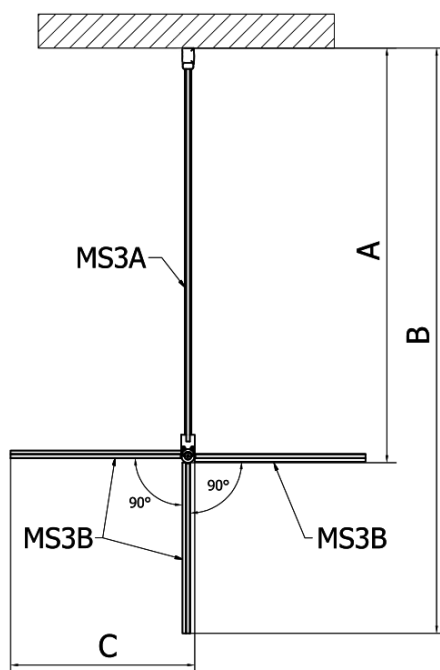

MODULAR SHOWER otočný panel k instalaci na stěnu modulu MS3, 300 mm

Objednací kód: MS3B-30

Základní informace

Značka: Polysan
Série: MODULAR SHOWER

Rozměry

Šířka: 300 mm
Výška: 2000 mm

Parametry

Tvar: Tvar L otočná
Typ výplně: Čiré sklo
Úprava skla: Antidrop
Tloušťka skla: 8 mm
Hmotnost / ks: 17.0 kg
Balení: 1 ks
Záruka: 2 roky

Náhradní díly

MS3 náhradní těsnění spodní na dveře, 600mm (Objednací kód: NDMS3B)

MODULAR SHOWER otočný panel k instalaci na stěnu modulu MS3, 300 mm

Technický list

MS3A-L,R	MS3B-L,R	A	B	C
MS3A-70	MS3B-30	675-695	975-995	330
MS3A-80	MS3B-30	775-795	1075-1095	330
MS3A-90	MS3B-30	875-895	1175-1195	330
MS3A-100	MS3B-30	975-995	1275-1295	330
MS3A-120	MS3B-30	1175-1195	1475-1495	330
MS3A-70	MS3B-40	675-695	1075-1095	430
MS3A-80	MS3B-40	775-795	1175-1195	430
MS3A-90	MS3B-40	875-895	1275-1295	430
MS3A-100	MS3B-40	975-995	1375-1395	430
MS3A-120	MS3B-40	1175-1195	1575-1595	430
MS3A-70	MS3B-50	675-695	1175-1195	530
MS3A-80	MS3B-50	775-795	1275-1295	530
MS3A-90	MS3B-50	875-895	1375-1395	530
MS3A-100	MS3B-50	975-995	1475-1495	530
MS3A-120	MS3B-50	1175-1195	1675-1695	530
MS3A-70	MS3B-60	675-695	1275-1295	630
MS3A-80	MS3B-60	775-795	1375-1395	630
MS3A-90	MS3B-60	875-895	1475-1495	630
MS3A-100	MS3B-60	975-995	1575-1595	630
MS3A-120	MS3B-60	1175-1195	1775-1795	630