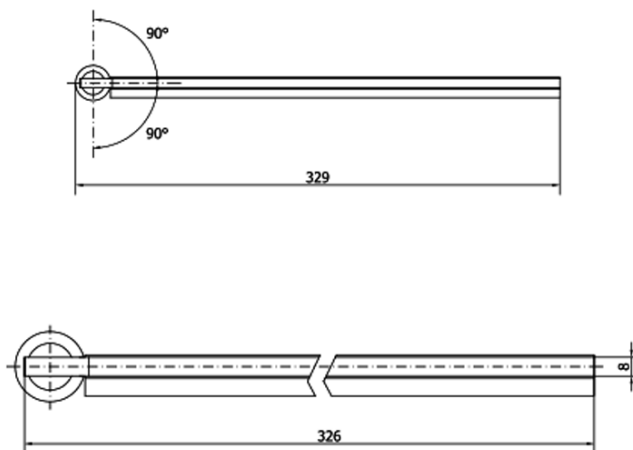

MODULAR SHOWER otočný panel k instalaci na stěnu modulu MS3, 300 mm

Objednací kód: MS3B-30

Základní informace

Značka: Polysan
Série: MODULAR SHOWER

Rozměry

Šířka: 300 mm
Výška: 2000 mm

Parametry

Tvar: Tvar L otočná
Typ výplně: Čiré sklo
Úprava skla: Antidrop
Tloušťka skla: 8 mm
Hmotnost / ks: 17.0 kg
Balení: 1 ks
Záruka: 2 roky

Náhradní díly

MS3 náhradní těsnění spodní na dveře, 600mm (Objednací kód: NDMS3B)

MODULAR SHOWER otočný panel k instalaci na stěnu modulu MS3, 300 mm

Technický list

MS3A-L,R	MS3B-L,R	A	B	C
MS3A-70	MS3B-30	675-695	975-995	330
MS3A-80	MS3B-30	775-795	1075-1095	330
MS3A-90	MS3B-30	875-895	1175-1195	330
MS3A-100	MS3B-30	975-995	1275-1295	330
MS3A-120	MS3B-30	1175-1195	1475-1495	330
MS3A-70	MS3B-40	675-695	1075-1095	430
MS3A-80	MS3B-40	775-795	1175-1195	430
MS3A-90	MS3B-40	875-895	1275-1295	430
MS3A-100	MS3B-40	975-995	1375-1395	430
MS3A-120	MS3B-40	1175-1195	1575-1595	430
MS3A-70	MS3B-50	675-695	1175-1195	530
MS3A-80	MS3B-50	775-795	1275-1295	530
MS3A-90	MS3B-50	875-895	1375-1395	530
MS3A-100	MS3B-50	975-995	1475-1495	530
MS3A-120	MS3B-50	1175-1195	1675-1695	530
MS3A-70	MS3B-60	675-695	1275-1295	630
MS3A-80	MS3B-60	775-795	1375-1395	630
MS3A-90	MS3B-60	875-895	1475-1495	630
MS3A-100	MS3B-60	975-995	1575-1595	630
MS3A-120	MS3B-60	1175-1195	1775-1795	630