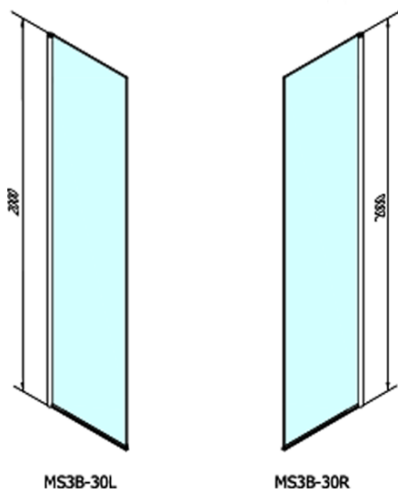

MODULAR SHOWER otočný panel k instalaci na stěnu modulu MS3, 300 mm

Objednací kód: MS3B-30

Základní informace

Značka: Polysan
Série: MODULAR SHOWER

Rozměry

Šířka: 300 mm
Výška: 2000 mm

Parametry

Tvar: Tvar L otočná
Typ výplně: Čiré sklo
Úprava skla: Antidrop
Tloušťka skla: 8 mm
Hmotnost / ks: 17.0 kg
Balení: 1 ks
Záruka: 2 roky

Náhradní díly

MS3 náhradní těsnění spodní na dveře, 600mm (Objednací kód: NDMS3B)

MODULAR SHOWER otočný panel k instalaci na stěnu modulu MS3, 300 mm

Technický list

MS3A-L,R	MS3B-L,R	A	B	C
MS3A-70	MS3B-30	675-695	975-995	330
MS3A-80	MS3B-30	775-795	1075-1095	330
MS3A-90	MS3B-30	875-895	1175-1195	330
MS3A-100	MS3B-30	975-995	1275-1295	330
MS3A-120	MS3B-30	1175-1195	1475-1495	330
MS3A-70	MS3B-40	675-695	1075-1095	430
MS3A-80	MS3B-40	775-795	1175-1195	430
MS3A-90	MS3B-40	875-895	1275-1295	430
MS3A-100	MS3B-40	975-995	1375-1395	430
MS3A-120	MS3B-40	1175-1195	1575-1595	430
MS3A-70	MS3B-50	675-695	1175-1195	530
MS3A-80	MS3B-50	775-795	1275-1295	530
MS3A-90	MS3B-50	875-895	1375-1395	530
MS3A-100	MS3B-50	975-995	1475-1495	530
MS3A-120	MS3B-50	1175-1195	1675-1695	530
MS3A-70	MS3B-60	675-695	1275-1295	630
MS3A-80	MS3B-60	775-795	1375-1395	630
MS3A-90	MS3B-60	875-895	1475-1495	630
MS3A-100	MS3B-60	975-995	1575-1595	630
MS3A-120	MS3B-60	1175-1195	1775-1795	630