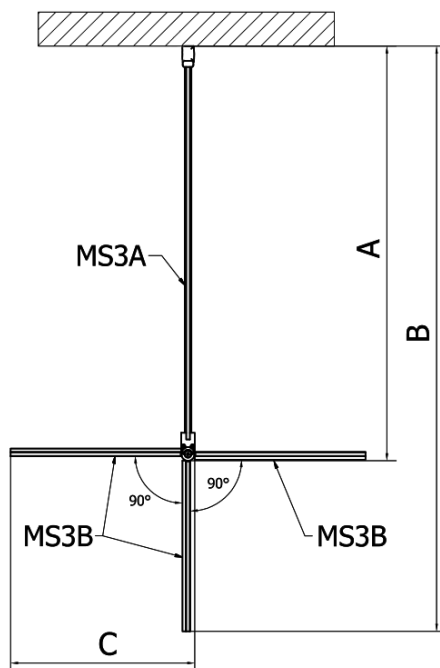

MODULAR SHOWER otočný panel k instalaci na stěnu modulu MS3, 300 mm

Objednací kód: MS3B-30

Základní informace

Značka: Polysan
Série: MODULAR SHOWER

Rozměry

Šířka: 300 mm
Výška: 2000 mm

Parametry

Tvar: Tvar L otočná
Typ výplně: Čiré sklo
Úprava skla: Antidrop
Tloušťka skla: 8 mm
Hmotnost / ks: 17.0 kg
Balení: 1 ks
Záruka: 2 roky

Náhradní díly

MS3 náhradní těsnění spodní na dveře, 600mm (Objednací kód: NDMS3B)

MODULAR SHOWER otočný panel k instalaci na stěnu modulu MS3, 300 mm

Technický list

MS3A-L,R	MS3B-L,R	A	B	C
MS3A-70	MS3B-30	675-695	975-995	330
MS3A-80	MS3B-30	775-795	1075-1095	330
MS3A-90	MS3B-30	875-895	1175-1195	330
MS3A-100	MS3B-30	975-995	1275-1295	330
MS3A-120	MS3B-30	1175-1195	1475-1495	330
MS3A-70	MS3B-40	675-695	1075-1095	430
MS3A-80	MS3B-40	775-795	1175-1195	430
MS3A-90	MS3B-40	875-895	1275-1295	430
MS3A-100	MS3B-40	975-995	1375-1395	430
MS3A-120	MS3B-40	1175-1195	1575-1595	430
MS3A-70	MS3B-50	675-695	1175-1195	530
MS3A-80	MS3B-50	775-795	1275-1295	530
MS3A-90	MS3B-50	875-895	1375-1395	530
MS3A-100	MS3B-50	975-995	1475-1495	530
MS3A-120	MS3B-50	1175-1195	1675-1695	530
MS3A-70	MS3B-60	675-695	1275-1295	630
MS3A-80	MS3B-60	775-795	1375-1395	630
MS3A-90	MS3B-60	875-895	1475-1495	630
MS3A-100	MS3B-60	975-995	1575-1595	630
MS3A-120	MS3B-60	1175-1195	1775-1795	630