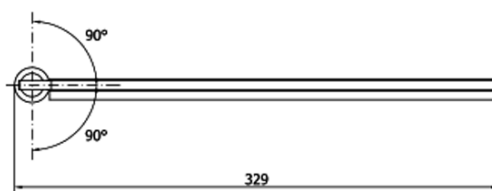

MODULAR SHOWER otočný panel k instalaci na stěnu modulu MS3, 300 mm

Objednací kód: MS3B-30

Rozměry

Šířka: 300 mm

Výška: 2000 mm

Parametry

Záruka: 2 roky

Technický list

MS3B-30L

MS3B-30R

MS3A-L,R	MS3B-L,R	A	B	C
MS3A-70	MS3B-30	675-695	975-995	330
MS3A-80	MS3B-30	775-795	1075-1095	330
MS3A-90	MS3B-30	875-895	1175-1195	330
MS3A-100	MS3B-30	975-995	1275-1295	330
MS3A-120	MS3B-30	1175-1195	1475-1495	330
MS3A-70	MS3B-40	675-695	1075-1095	430
MS3A-80	MS3B-40	775-795	1175-1195	430
MS3A-90	MS3B-40	875-895	1275-1295	430
MS3A-100	MS3B-40	975-995	1375-1395	430
MS3A-120	MS3B-40	1175-1195	1575-1595	430
MS3A-70	MS3B-50	675-695	1175-1195	530
MS3A-80	MS3B-50	775-795	1275-1295	530
MS3A-90	MS3B-50	875-895	1375-1395	530
MS3A-100	MS3B-50	975-995	1475-1495	530
MS3A-120	MS3B-50	1175-1195	1675-1695	530
MS3A-70	MS3B-60	675-695	1275-1295	630
MS3A-80	MS3B-60	775-795	1375-1395	630
MS3A-90	MS3B-60	875-895	1475-1495	630
MS3A-100	MS3B-60	975-995	1575-1595	630
MS3A-120	MS3B-60	1175-1195	1775-1795	630