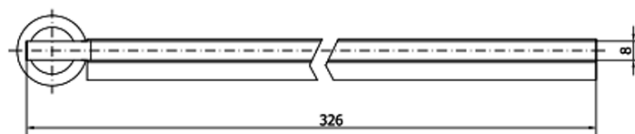

### Rozměry

Šířka: 300 mm

Výška: 2000 mm

## Technický list

MS3B-30L

MS3B-30R

MS3A-L,R	MS3B-L,R	A	B	C
MS3A-70	MS3B-30	675-695	975-995	330
MS3A-80	MS3B-30	775-795	1075-1095	330
MS3A-90	MS3B-30	875-895	1175-1195	330
MS3A-100	MS3B-30	975-995	1275-1295	330
MS3A-120	MS3B-30	1175-1195	1475-1495	330
MS3A-70	MS3B-40	675-695	1075-1095	430
MS3A-80	MS3B-40	775-795	1175-1195	430
MS3A-90	MS3B-40	875-895	1275-1295	430
MS3A-100	MS3B-40	975-995	1375-1395	430
MS3A-120	MS3B-40	1175-1195	1575-1595	430
MS3A-70	MS3B-50	675-695	1175-1195	530
MS3A-80	MS3B-50	775-795	1275-1295	530
MS3A-90	MS3B-50	875-895	1375-1395	530
MS3A-100	MS3B-50	975-995	1475-1495	530
MS3A-120	MS3B-50	1175-1195	1675-1695	530
MS3A-70	MS3B-60	675-695	1275-1295	630
MS3A-80	MS3B-60	775-795	1375-1395	630
MS3A-90	MS3B-60	875-895	1475-1495	630
MS3A-100	MS3B-60	975-995	1575-1595	630
MS3A-120	MS3B-60	1175-1195	1775-1795	630