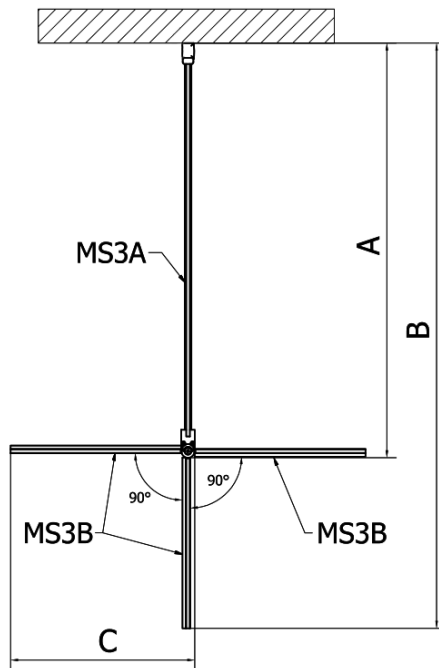

## MODULAR SHOWER otočný panel k instalaci na stěnu modulu MS3, 300 mm

Objednací kód: MS3B-30

### Rozměry

Šířka: 300 mm

Výška: 2000 mm

## Technický list

MS3B-30L

MS3B-30R

MS3A-L,R	MS3B-L,R	A	B	C
MS3A-70	MS3B-30	675-695	975-995	330
MS3A-80	MS3B-30	775-795	1075-1095	330
MS3A-90	MS3B-30	875-895	1175-1195	330
MS3A-100	MS3B-30	975-995	1275-1295	330
MS3A-120	MS3B-30	1175-1195	1475-1495	330
MS3A-70	MS3B-40	675-695	1075-1095	430
MS3A-80	MS3B-40	775-795	1175-1195	430
MS3A-90	MS3B-40	875-895	1275-1295	430
MS3A-100	MS3B-40	975-995	1375-1395	430
MS3A-120	MS3B-40	1175-1195	1575-1595	430
MS3A-70	MS3B-50	675-695	1175-1195	530
MS3A-80	MS3B-50	775-795	1275-1295	530
MS3A-90	MS3B-50	875-895	1375-1395	530
MS3A-100	MS3B-50	975-995	1475-1495	530
MS3A-120	MS3B-50	1175-1195	1675-1695	530
MS3A-70	MS3B-60	675-695	1275-1295	630
MS3A-80	MS3B-60	775-795	1375-1395	630
MS3A-90	MS3B-60	875-895	1475-1495	630
MS3A-100	MS3B-60	975-995	1575-1595	630
MS3A-120	MS3B-60	1175-1195	1775-1795	630