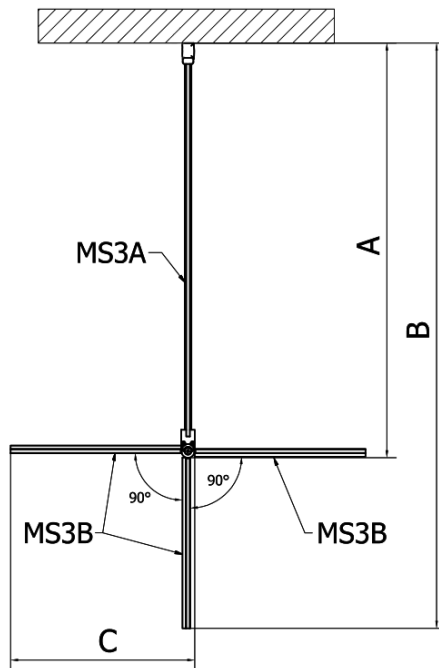

MODULAR SHOWER otočný panel k instalaci na stěnu modulu MS3, 300 mm

Objednací kód: MS3B-30

Rozměry

Šířka: 300 mm

Výška: 2000 mm

Parametry

Záruka: 2 roky

Technický list

MS3B-30L

MS3B-30R

MS3A-L,R	MS3B-L,R	A	B	C
MS3A-70	MS3B-30	675-695	975-995	330
MS3A-80	MS3B-30	775-795	1075-1095	330
MS3A-90	MS3B-30	875-895	1175-1195	330
MS3A-100	MS3B-30	975-995	1275-1295	330
MS3A-120	MS3B-30	1175-1195	1475-1495	330
MS3A-70	MS3B-40	675-695	1075-1095	430
MS3A-80	MS3B-40	775-795	1175-1195	430
MS3A-90	MS3B-40	875-895	1275-1295	430
MS3A-100	MS3B-40	975-995	1375-1395	430
MS3A-120	MS3B-40	1175-1195	1575-1595	430
MS3A-70	MS3B-50	675-695	1175-1195	530
MS3A-80	MS3B-50	775-795	1275-1295	530
MS3A-90	MS3B-50	875-895	1375-1395	530
MS3A-100	MS3B-50	975-995	1475-1495	530
MS3A-120	MS3B-50	1175-1195	1675-1695	530
MS3A-70	MS3B-60	675-695	1275-1295	630
MS3A-80	MS3B-60	775-795	1375-1395	630
MS3A-90	MS3B-60	875-895	1475-1495	630
MS3A-100	MS3B-60	975-995	1575-1595	630
MS3A-120	MS3B-60	1175-1195	1775-1795	630