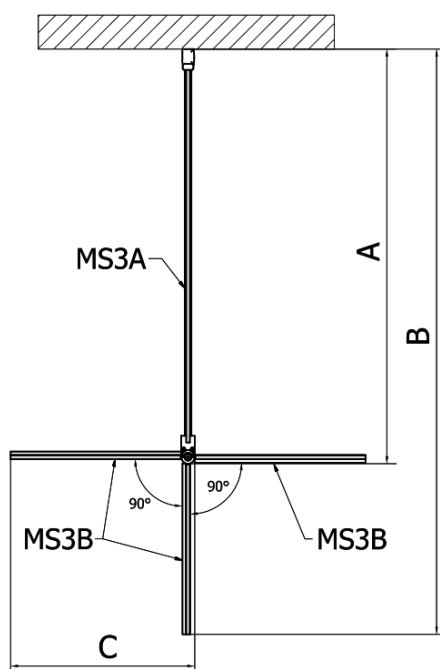

MODULAR SHOWER stěna k instalaci na zed', pro připojení otočného panelu, 1200 mm

Objednací kód: MS3A-120

Základní informace

Značka: Polysan
Série: MODULAR SHOWER

Rozměry

Výška: 2000 mm
Hloubka: 1200 mm

Parametry

Barva profilu: Chrom - Leštěný hliník
Tvar: Tvar L otočná
Typ výplně: Čiré sklo
Úprava skla: Antidrop
Tloušťka skla: 8 mm
Hmotnost / ks: 56.0 kg
Balení: 1 ks
Záruka: 2 roky

MODULAR SHOWER stěna k instalaci na zed', pro připojení otočného panelu, 1200 mm

Technický list

MS3A-120

MS3A-120

MODULAR SHOWER stěna k instalaci na zed', pro
připojení otočného panelu, 1200 mm

MS3A-L,R	MS3B-L,R	A	B	C
MS3A-70	MS3B-30	675-695	975-995	330
MS3A-80	MS3B-30	775-795	1075-1095	330
MS3A-90	MS3B-30	875-895	1175-1195	330
MS3A-100	MS3B-30	975-995	1275-1295	330
MS3A-120	MS3B-30	1175-1195	1475-1495	330
MS3A-70	MS3B-40	675-695	1075-1095	430
MS3A-80	MS3B-40	775-795	1175-1195	430
MS3A-90	MS3B-40	875-895	1275-1295	430
MS3A-100	MS3B-40	975-995	1375-1395	430
MS3A-120	MS3B-40	1175-1195	1575-1595	430
MS3A-70	MS3B-50	675-695	1175-1195	530
MS3A-80	MS3B-50	775-795	1275-1295	530
MS3A-90	MS3B-50	875-895	1375-1395	530
MS3A-100	MS3B-50	975-995	1475-1495	530
MS3A-120	MS3B-50	1175-1195	1675-1695	530
MS3A-70	MS3B-60	675-695	1275-1295	630
MS3A-80	MS3B-60	775-795	1375-1395	630
MS3A-90	MS3B-60	875-895	1475-1495	630
MS3A-100	MS3B-60	975-995	1575-1595	630
MS3A-120	MS3B-60	1175-1195	1775-1795	630