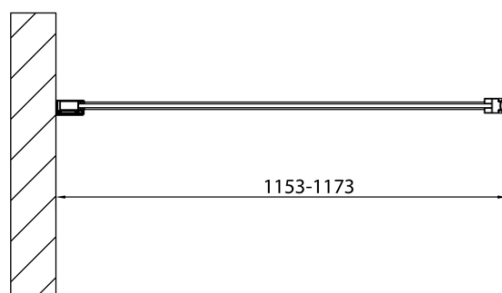

MODULAR SHOWER stěna k instalaci na zed', pro připojení otočného panelu, 1200 mm

Objednací kód: MS3A-120

Základní informace

Značka: Polysan
Série: MODULAR SHOWER

Rozměry

Výška: 2000 mm
Hloubka: 1200 mm

Parametry

Barva profilu: Chrom - Leštěný hliník
Tvar: Tvar L otočná
Typ výplně: Čiré sklo
Úprava skla: Antidrop
Tloušťka skla: 8 mm
Hmotnost / ks: 56.0 kg
Balení: 1 ks
Záruka: 2 roky

MODULAR SHOWER stěna k instalaci na zed', pro připojení otočného panelu, 1200 mm

Technický list

MS3A-120

MS3A-120

MODULAR SHOWER stěna k instalaci na zed', pro
připojení otočného panelu, 1200 mm

MS3A-L,R	MS3B-L,R	A	B	C
MS3A-70	MS3B-30	675-695	975-995	330
MS3A-80	MS3B-30	775-795	1075-1095	330
MS3A-90	MS3B-30	875-895	1175-1195	330
MS3A-100	MS3B-30	975-995	1275-1295	330
MS3A-120	MS3B-30	1175-1195	1475-1495	330
MS3A-70	MS3B-40	675-695	1075-1095	430
MS3A-80	MS3B-40	775-795	1175-1195	430
MS3A-90	MS3B-40	875-895	1275-1295	430
MS3A-100	MS3B-40	975-995	1375-1395	430
MS3A-120	MS3B-40	1175-1195	1575-1595	430
MS3A-70	MS3B-50	675-695	1175-1195	530
MS3A-80	MS3B-50	775-795	1275-1295	530
MS3A-90	MS3B-50	875-895	1375-1395	530
MS3A-100	MS3B-50	975-995	1475-1495	530
MS3A-120	MS3B-50	1175-1195	1675-1695	530
MS3A-70	MS3B-60	675-695	1275-1295	630
MS3A-80	MS3B-60	775-795	1375-1395	630
MS3A-90	MS3B-60	875-895	1475-1495	630
MS3A-100	MS3B-60	975-995	1575-1595	630
MS3A-120	MS3B-60	1175-1195	1775-1795	630