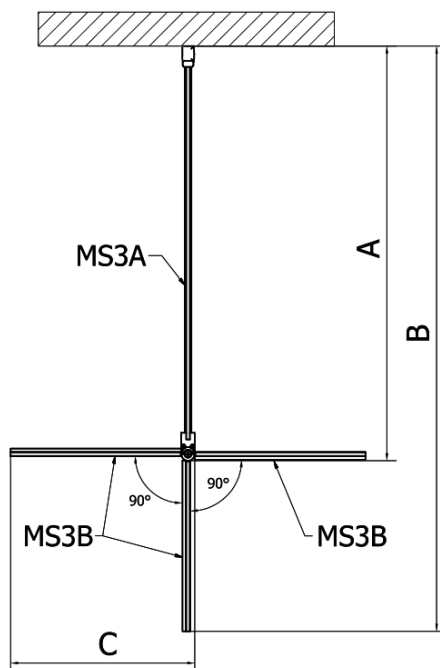

MODULAR SHOWER stěna k instalaci na zed', pro připojení otočného panelu, 1200 mm

Objednací kód: MS3A-120

Základní informace

Značka: Polysan
Série: MODULAR SHOWER

Rozměry

Výška: 2000 mm
Hloubka: 1200 mm

Parametry

Barva profilu: Chrom - Leštěný hliník
Tvar: Tvar L otočná
Typ výplně: Čiré sklo
Úprava skla: Antidrop
Tloušťka skla: 8 mm
Hmotnost / ks: 56.0 kg
Balení: 1 ks
Záruka: 2 roky

MODULAR SHOWER stěna k instalaci na zed', pro připojení otočného panelu, 1200 mm

Technický list

MS3A-120

MS3A-120

MODULAR SHOWER stěna k instalaci na zed', pro
připojení otočného panelu, 1200 mm

| MS3A-L,R | MS3B-L,R | A | B | C |
|----------|----------|-----------|-----------|-----|
| MS3A-70 | MS3B-30 | 675-695 | 975-995 | 330 |
| MS3A-80 | MS3B-30 | 775-795 | 1075-1095 | 330 |
| MS3A-90 | MS3B-30 | 875-895 | 1175-1195 | 330 |
| MS3A-100 | MS3B-30 | 975-995 | 1275-1295 | 330 |
| MS3A-120 | MS3B-30 | 1175-1195 | 1475-1495 | 330 |
| MS3A-70 | MS3B-40 | 675-695 | 1075-1095 | 430 |
| MS3A-80 | MS3B-40 | 775-795 | 1175-1195 | 430 |
| MS3A-90 | MS3B-40 | 875-895 | 1275-1295 | 430 |
| MS3A-100 | MS3B-40 | 975-995 | 1375-1395 | 430 |
| MS3A-120 | MS3B-40 | 1175-1195 | 1575-1595 | 430 |
| MS3A-70 | MS3B-50 | 675-695 | 1175-1195 | 530 |
| MS3A-80 | MS3B-50 | 775-795 | 1275-1295 | 530 |
| MS3A-90 | MS3B-50 | 875-895 | 1375-1395 | 530 |
| MS3A-100 | MS3B-50 | 975-995 | 1475-1495 | 530 |
| MS3A-120 | MS3B-50 | 1175-1195 | 1675-1695 | 530 |
| MS3A-70 | MS3B-60 | 675-695 | 1275-1295 | 630 |
| MS3A-80 | MS3B-60 | 775-795 | 1375-1395 | 630 |
| MS3A-90 | MS3B-60 | 875-895 | 1475-1495 | 630 |
| MS3A-100 | MS3B-60 | 975-995 | 1575-1595 | 630 |
| MS3A-120 | MS3B-60 | 1175-1195 | 1775-1795 | 630 |