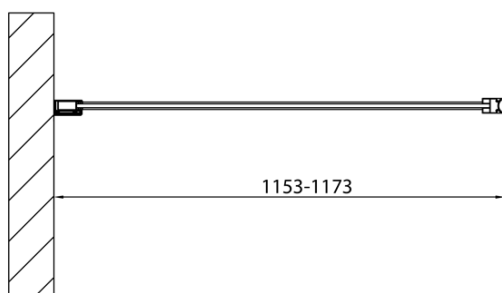

MODULAR SHOWER stěna k instalaci na zed', pro připojení otočného panelu, 1200 mm

Objednací kód: MS3A-120

Základní informace

Značka: Polysan
Série: MODULAR SHOWER

Rozměry

Výška: 2000 mm
Hloubka: 1200 mm

Parametry

Barva profilu: Chrom - Leštěný hliník
Tvar: Tvar L otočná
Typ výplně: Čiré sklo
Úprava skla: Antidrop
Tloušťka skla: 8 mm
Hmotnost / ks: 56.0 kg
Balení: 1 ks
Záruka: 2 roky

MODULAR SHOWER stěna k instalaci na zed', pro připojení otočného panelu, 1200 mm

Technický list

MS3A-120

MS3A-120

MODULAR SHOWER stěna k instalaci na zed', pro
připojení otočného panelu, 1200 mm

| MS3A-L,R | MS3B-L,R | A | B | C |
|----------|----------|-----------|-----------|-----|
| MS3A-70 | MS3B-30 | 675-695 | 975-995 | 330 |
| MS3A-80 | MS3B-30 | 775-795 | 1075-1095 | 330 |
| MS3A-90 | MS3B-30 | 875-895 | 1175-1195 | 330 |
| MS3A-100 | MS3B-30 | 975-995 | 1275-1295 | 330 |
| MS3A-120 | MS3B-30 | 1175-1195 | 1475-1495 | 330 |
| MS3A-70 | MS3B-40 | 675-695 | 1075-1095 | 430 |
| MS3A-80 | MS3B-40 | 775-795 | 1175-1195 | 430 |
| MS3A-90 | MS3B-40 | 875-895 | 1275-1295 | 430 |
| MS3A-100 | MS3B-40 | 975-995 | 1375-1395 | 430 |
| MS3A-120 | MS3B-40 | 1175-1195 | 1575-1595 | 430 |
| MS3A-70 | MS3B-50 | 675-695 | 1175-1195 | 530 |
| MS3A-80 | MS3B-50 | 775-795 | 1275-1295 | 530 |
| MS3A-90 | MS3B-50 | 875-895 | 1375-1395 | 530 |
| MS3A-100 | MS3B-50 | 975-995 | 1475-1495 | 530 |
| MS3A-120 | MS3B-50 | 1175-1195 | 1675-1695 | 530 |
| MS3A-70 | MS3B-60 | 675-695 | 1275-1295 | 630 |
| MS3A-80 | MS3B-60 | 775-795 | 1375-1395 | 630 |
| MS3A-90 | MS3B-60 | 875-895 | 1475-1495 | 630 |
| MS3A-100 | MS3B-60 | 975-995 | 1575-1595 | 630 |
| MS3A-120 | MS3B-60 | 1175-1195 | 1775-1795 | 630 |