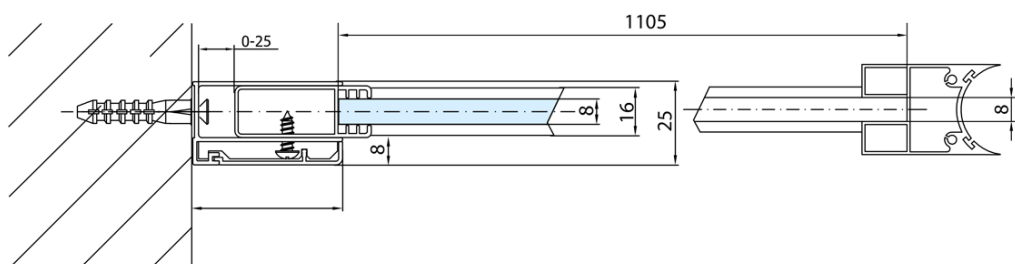

MODULAR SHOWER stěna k instalaci na zed', pro připojení otočného panelu, 1200 mm

Objednací kód: MS3A-120

Základní informace

Značka: Polysan
Série: MODULAR SHOWER

Rozměry

Výška: 2000 mm
Hloubka: 1200 mm

Parametry

Barva profilu: Chrom - Leštěný hliník
Tvar: Tvar L otočná
Typ výplně: Čiré sklo
Úprava skla: Antidrop
Tloušťka skla: 8 mm
Hmotnost / ks: 56.0 kg
Balení: 1 ks
Záruka: 2 roky

MODULAR SHOWER stěna k instalaci na zed', pro připojení otočného panelu, 1200 mm

Technický list

MS3A-120

MS3A-120

MODULAR SHOWER stěna k instalaci na zed', pro
připojení otočného panelu, 1200 mm

| MS3A-L,R | MS3B-L,R | A | B | C |
|----------|----------|-----------|-----------|-----|
| MS3A-70 | MS3B-30 | 675-695 | 975-995 | 330 |
| MS3A-80 | MS3B-30 | 775-795 | 1075-1095 | 330 |
| MS3A-90 | MS3B-30 | 875-895 | 1175-1195 | 330 |
| MS3A-100 | MS3B-30 | 975-995 | 1275-1295 | 330 |
| MS3A-120 | MS3B-30 | 1175-1195 | 1475-1495 | 330 |
| MS3A-70 | MS3B-40 | 675-695 | 1075-1095 | 430 |
| MS3A-80 | MS3B-40 | 775-795 | 1175-1195 | 430 |
| MS3A-90 | MS3B-40 | 875-895 | 1275-1295 | 430 |
| MS3A-100 | MS3B-40 | 975-995 | 1375-1395 | 430 |
| MS3A-120 | MS3B-40 | 1175-1195 | 1575-1595 | 430 |
| MS3A-70 | MS3B-50 | 675-695 | 1175-1195 | 530 |
| MS3A-80 | MS3B-50 | 775-795 | 1275-1295 | 530 |
| MS3A-90 | MS3B-50 | 875-895 | 1375-1395 | 530 |
| MS3A-100 | MS3B-50 | 975-995 | 1475-1495 | 530 |
| MS3A-120 | MS3B-50 | 1175-1195 | 1675-1695 | 530 |
| MS3A-70 | MS3B-60 | 675-695 | 1275-1295 | 630 |
| MS3A-80 | MS3B-60 | 775-795 | 1375-1395 | 630 |
| MS3A-90 | MS3B-60 | 875-895 | 1475-1495 | 630 |
| MS3A-100 | MS3B-60 | 975-995 | 1575-1595 | 630 |
| MS3A-120 | MS3B-60 | 1175-1195 | 1775-1795 | 630 |