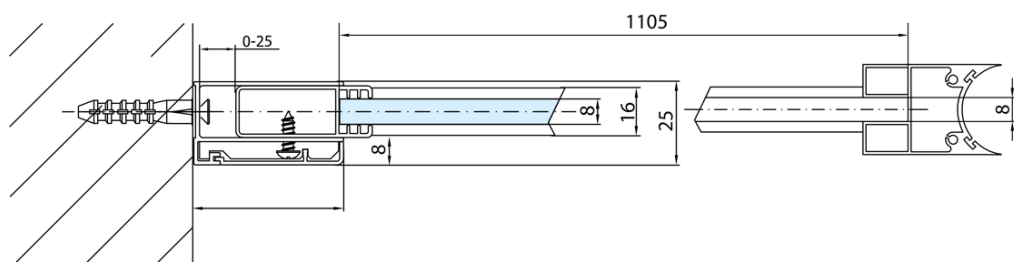

## MODULAR SHOWER stěna k instalaci na zed', pro připojení otočného panelu, 1200 mm

Objednací kód: MS3A-120

### Rozměry

Výška: 2000 mm  
Hloubka: 1200 mm

### Parametry

Barva profilu: Chrom - Leštěný hliník  
Tvar: Tvar L otočná  
Typ výplně: Čiré sklo  
Úprava skla: Antidrop  
Tloušťka skla: 8 mm  
Hmotnost / ks: 56.0 kg  
Balení: 1 ks  
Záruka: 2 roky

Technický list

MS3A-120

MS3A-120

MODULAR SHOWER stěna k instalaci na zed', pro  
připojení otočného panelu, 1200 mm

MS3A-L,R	MS3B-L,R	A	B	C
MS3A-70	MS3B-30	675-695	975-995	330
MS3A-80	MS3B-30	775-795	1075-1095	330
MS3A-90	MS3B-30	875-895	1175-1195	330
MS3A-100	MS3B-30	975-995	1275-1295	330
MS3A-120	MS3B-30	1175-1195	1475-1495	330
MS3A-70	MS3B-40	675-695	1075-1095	430
MS3A-80	MS3B-40	775-795	1175-1195	430
MS3A-90	MS3B-40	875-895	1275-1295	430
MS3A-100	MS3B-40	975-995	1375-1395	430
MS3A-120	MS3B-40	1175-1195	1575-1595	430
MS3A-70	MS3B-50	675-695	1175-1195	530
MS3A-80	MS3B-50	775-795	1275-1295	530
MS3A-90	MS3B-50	875-895	1375-1395	530
MS3A-100	MS3B-50	975-995	1475-1495	530
MS3A-120	MS3B-50	1175-1195	1675-1695	530
MS3A-70	MS3B-60	675-695	1275-1295	630
MS3A-80	MS3B-60	775-795	1375-1395	630
MS3A-90	MS3B-60	875-895	1475-1495	630
MS3A-100	MS3B-60	975-995	1575-1595	630
MS3A-120	MS3B-60	1175-1195	1775-1795	630