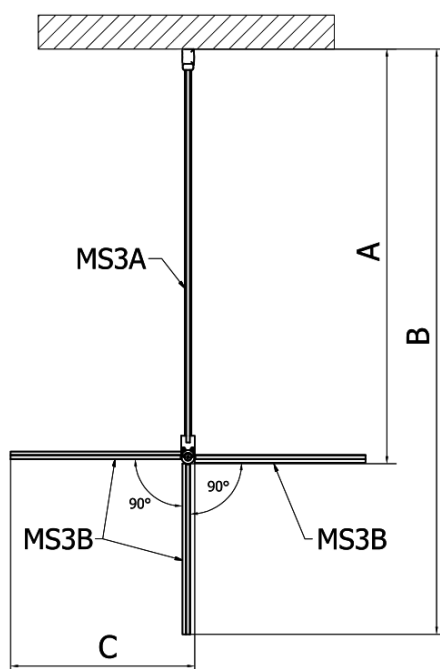

## MODULAR SHOWER stěna k instalaci na zed', pro připojení otočného panelu, 1200 mm

Objednací kód: MS3A-120

### Rozměry

Výška: 2000 mm  
Hloubka: 1200 mm

### Parametry

Barva profilu: Chrom - Leštěný hliník  
Tvar: Tvar L otočná  
Typ výplně: Čiré sklo  
Úprava skla: Antidrop  
Tloušťka skla: 8 mm  
Hmotnost / ks: 56.0 kg  
Balení: 1 ks  
Záruka: 2 roky

Technický list

MS3A-120

MS3A-120

MODULAR SHOWER stěna k instalaci na zed', pro  
připojení otočného panelu, 1200 mm

MS3A-L,R	MS3B-L,R	A	B	C
MS3A-70	MS3B-30	675-695	975-995	330
MS3A-80	MS3B-30	775-795	1075-1095	330
MS3A-90	MS3B-30	875-895	1175-1195	330
MS3A-100	MS3B-30	975-995	1275-1295	330
MS3A-120	MS3B-30	1175-1195	1475-1495	330
MS3A-70	MS3B-40	675-695	1075-1095	430
MS3A-80	MS3B-40	775-795	1175-1195	430
MS3A-90	MS3B-40	875-895	1275-1295	430
MS3A-100	MS3B-40	975-995	1375-1395	430
MS3A-120	MS3B-40	1175-1195	1575-1595	430
MS3A-70	MS3B-50	675-695	1175-1195	530
MS3A-80	MS3B-50	775-795	1275-1295	530
MS3A-90	MS3B-50	875-895	1375-1395	530
MS3A-100	MS3B-50	975-995	1475-1495	530
MS3A-120	MS3B-50	1175-1195	1675-1695	530
MS3A-70	MS3B-60	675-695	1275-1295	630
MS3A-80	MS3B-60	775-795	1375-1395	630
MS3A-90	MS3B-60	875-895	1475-1495	630
MS3A-100	MS3B-60	975-995	1575-1595	630
MS3A-120	MS3B-60	1175-1195	1775-1795	630