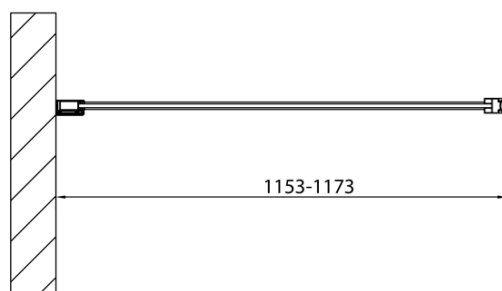

### Rozměry

Výška: 2000 mm  
Hloubka: 1200 mm

### Parametry

Barva profilu: Chrom - Leštěný hliník  
Tvar: Tvar L otočná  
Typ výplně: Čiré sklo  
Úprava skla: Antidrop  
Tloušťka skla: 8 mm  
Hmotnost / ks: 56.0 kg  
Balení: 1 ks  
Záruka: 2 roky

Technický list

MS3A-120

MS3A-120

MODULAR SHOWER stěna k instalaci na zed', pro  
připojení otočného panelu, 1200 mm

MS3A-L,R	MS3B-L,R	A	B	C
MS3A-70	MS3B-30	675-695	975-995	330
MS3A-80	MS3B-30	775-795	1075-1095	330
MS3A-90	MS3B-30	875-895	1175-1195	330
MS3A-100	MS3B-30	975-995	1275-1295	330
MS3A-120	MS3B-30	1175-1195	1475-1495	330
MS3A-70	MS3B-40	675-695	1075-1095	430
MS3A-80	MS3B-40	775-795	1175-1195	430
MS3A-90	MS3B-40	875-895	1275-1295	430
MS3A-100	MS3B-40	975-995	1375-1395	430
MS3A-120	MS3B-40	1175-1195	1575-1595	430
MS3A-70	MS3B-50	675-695	1175-1195	530
MS3A-80	MS3B-50	775-795	1275-1295	530
MS3A-90	MS3B-50	875-895	1375-1395	530
MS3A-100	MS3B-50	975-995	1475-1495	530
MS3A-120	MS3B-50	1175-1195	1675-1695	530
MS3A-70	MS3B-60	675-695	1275-1295	630
MS3A-80	MS3B-60	775-795	1375-1395	630
MS3A-90	MS3B-60	875-895	1475-1495	630
MS3A-100	MS3B-60	975-995	1575-1595	630
MS3A-120	MS3B-60	1175-1195	1775-1795	630