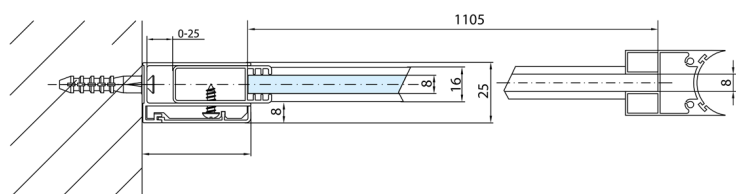

**MODULAR SHOWER stěna k instalaci na zed', pro připojení otočného panelu, 1200 mm**

Objednací kód: MS3A-120

**Rozměry**

Výška: 2000 mm

Hloubka: 1200 mm

**Parametry**

Záruka: 2 roky

**Technický list**

MS3A-L,R	MS3B-L,R	A	B	C
MS3A-70	MS3B-30	675-695	975-995	330
MS3A-80	MS3B-30	775-795	1075-1095	330
MS3A-90	MS3B-30	875-895	1175-1195	330
MS3A-100	MS3B-30	975-995	1275-1295	330
MS3A-120	MS3B-30	1175-1195	1475-1495	330
MS3A-70	MS3B-40	675-695	1075-1095	430
MS3A-80	MS3B-40	775-795	1175-1195	430
MS3A-90	MS3B-40	875-895	1275-1295	430
MS3A-100	MS3B-40	975-995	1375-1395	430
MS3A-120	MS3B-40	1175-1195	1575-1595	430
MS3A-70	MS3B-50	675-695	1175-1195	530
MS3A-80	MS3B-50	775-795	1275-1295	530
MS3A-90	MS3B-50	875-895	1375-1395	530
MS3A-100	MS3B-50	975-995	1475-1495	530
MS3A-120	MS3B-50	1175-1195	1675-1695	530
MS3A-70	MS3B-60	675-695	1275-1295	630
MS3A-80	MS3B-60	775-795	1375-1395	630
MS3A-90	MS3B-60	875-895	1475-1495	630
MS3A-100	MS3B-60	975-995	1575-1595	630
MS3A-120	MS3B-60	1175-1195	1775-1795	630