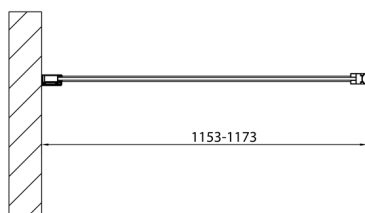

**MODULAR SHOWER stěna k instalaci na zed', pro připojení otočného panelu, 1200 mm**

Objednací kód: MS3A-120

**Rozměry**

Výška: 2000 mm

Hloubka: 1200 mm

**Parametry**

Záruka: 2 roky

**Technický list**

MS3A-L,R	MS3B-L,R	A	B	C
MS3A-70	MS3B-30	675-695	975-995	330
MS3A-80	MS3B-30	775-795	1075-1095	330
MS3A-90	MS3B-30	875-895	1175-1195	330
MS3A-100	MS3B-30	975-995	1275-1295	330
MS3A-120	MS3B-30	1175-1195	1475-1495	330
MS3A-70	MS3B-40	675-695	1075-1095	430
MS3A-80	MS3B-40	775-795	1175-1195	430
MS3A-90	MS3B-40	875-895	1275-1295	430
MS3A-100	MS3B-40	975-995	1375-1395	430
MS3A-120	MS3B-40	1175-1195	1575-1595	430
MS3A-70	MS3B-50	675-695	1175-1195	530
MS3A-80	MS3B-50	775-795	1275-1295	530
MS3A-90	MS3B-50	875-895	1375-1395	530
MS3A-100	MS3B-50	975-995	1475-1495	530
MS3A-120	MS3B-50	1175-1195	1675-1695	530
MS3A-70	MS3B-60	675-695	1275-1295	630
MS3A-80	MS3B-60	775-795	1375-1395	630
MS3A-90	MS3B-60	875-895	1475-1495	630
MS3A-100	MS3B-60	975-995	1575-1595	630
MS3A-120	MS3B-60	1175-1195	1775-1795	630