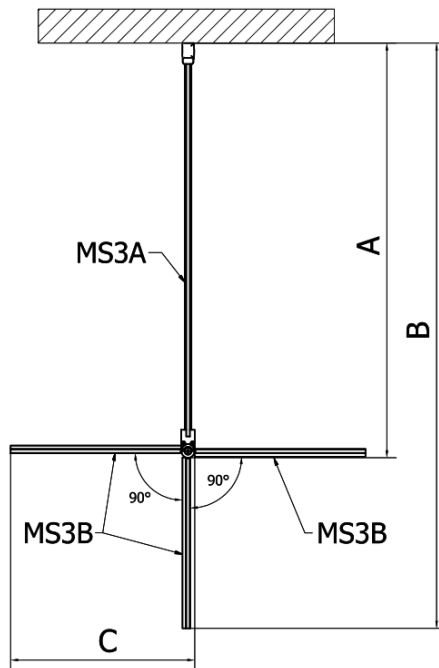

**MODULAR SHOWER stěna k instalaci na zed', pro připojení otočného panelu, 1200 mm**

Objednací kód: MS3A-120

**Rozměry**

Výška: 2000 mm

Hloubka: 1200 mm

**Parametry**

Záruka: 2 roky

**Technický list**

MS3A-L,R	MS3B-L,R	A	B	C
MS3A-70	MS3B-30	675-695	975-995	330
MS3A-80	MS3B-30	775-795	1075-1095	330
MS3A-90	MS3B-30	875-895	1175-1195	330
MS3A-100	MS3B-30	975-995	1275-1295	330
MS3A-120	MS3B-30	1175-1195	1475-1495	330
MS3A-70	MS3B-40	675-695	1075-1095	430
MS3A-80	MS3B-40	775-795	1175-1195	430
MS3A-90	MS3B-40	875-895	1275-1295	430
MS3A-100	MS3B-40	975-995	1375-1395	430
MS3A-120	MS3B-40	1175-1195	1575-1595	430
MS3A-70	MS3B-50	675-695	1175-1195	530
MS3A-80	MS3B-50	775-795	1275-1295	530
MS3A-90	MS3B-50	875-895	1375-1395	530
MS3A-100	MS3B-50	975-995	1475-1495	530
MS3A-120	MS3B-50	1175-1195	1675-1695	530
MS3A-70	MS3B-60	675-695	1275-1295	630
MS3A-80	MS3B-60	775-795	1375-1395	630
MS3A-90	MS3B-60	875-895	1475-1495	630
MS3A-100	MS3B-60	975-995	1575-1595	630
MS3A-120	MS3B-60	1175-1195	1775-1795	630