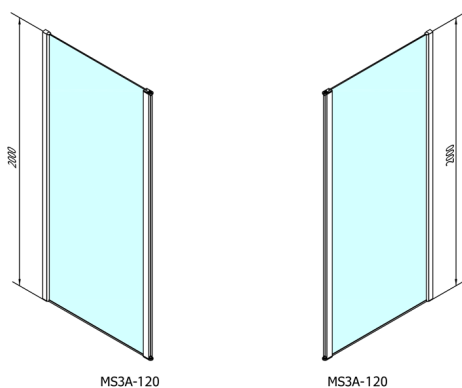

**MODULAR SHOWER stěna k instalaci na zed', pro připojení otočného panelu, 1200 mm**

Objednací kód: MS3A-120

**Rozměry**

Výška: 2000 mm

Hloubka: 1200 mm

**Parametry**

Záruka: 2 roky

**Technický list**

MS3A-L,R	MS3B-L,R	A	B	C
MS3A-70	MS3B-30	675-695	975-995	330
MS3A-80	MS3B-30	775-795	1075-1095	330
MS3A-90	MS3B-30	875-895	1175-1195	330
MS3A-100	MS3B-30	975-995	1275-1295	330
MS3A-120	MS3B-30	1175-1195	1475-1495	330
MS3A-70	MS3B-40	675-695	1075-1095	430
MS3A-80	MS3B-40	775-795	1175-1195	430
MS3A-90	MS3B-40	875-895	1275-1295	430
MS3A-100	MS3B-40	975-995	1375-1395	430
MS3A-120	MS3B-40	1175-1195	1575-1595	430
MS3A-70	MS3B-50	675-695	1175-1195	530
MS3A-80	MS3B-50	775-795	1275-1295	530
MS3A-90	MS3B-50	875-895	1375-1395	530
MS3A-100	MS3B-50	975-995	1475-1495	530
MS3A-120	MS3B-50	1175-1195	1675-1695	530
MS3A-70	MS3B-60	675-695	1275-1295	630
MS3A-80	MS3B-60	775-795	1375-1395	630
MS3A-90	MS3B-60	875-895	1475-1495	630
MS3A-100	MS3B-60	975-995	1575-1595	630
MS3A-120	MS3B-60	1175-1195	1775-1795	630