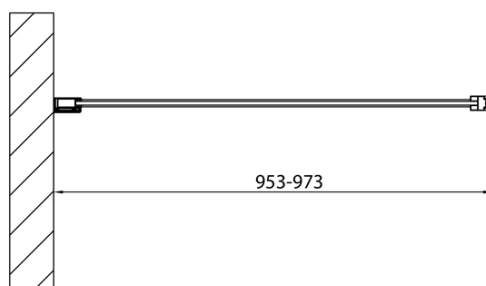

MODULAR SHOWER stěna k instalaci na zed', pro připojení otočného panelu, 1000 mm

Objednací kód: MS3A-100

Základní informace

Značka: Polysan
Série: MODULAR SHOWER

Rozměry

Výška: 2000 mm
Hloubka: 1000 mm

Parametry

Barva profilu: Chrom - Leštěný hliník
Tvar: Tvar L otočná
Typ výplně: Čiré sklo
Úprava skla: Antidrop
Tloušťka skla: 8 mm
Hmotnost / ks: 48.0 kg
Balení: 1 ks
Záruka: 2 roky

Technický list

MS3A-100

MS3A-100

MODULAR SHOWER stěna k instalaci na zed', pro
připojení otočného panelu, 1000 mm

MS3A-L,R	MS3B-L,R	A	B	C
MS3A-70	MS3B-30	675-695	975-995	330
MS3A-80	MS3B-30	775-795	1075-1095	330
MS3A-90	MS3B-30	875-895	1175-1195	330
MS3A-100	MS3B-30	975-995	1275-1295	330
MS3A-120	MS3B-30	1175-1195	1475-1495	330
MS3A-70	MS3B-40	675-695	1075-1095	430
MS3A-80	MS3B-40	775-795	1175-1195	430
MS3A-90	MS3B-40	875-895	1275-1295	430
MS3A-100	MS3B-40	975-995	1375-1395	430
MS3A-120	MS3B-40	1175-1195	1575-1595	430
MS3A-70	MS3B-50	675-695	1175-1195	530
MS3A-80	MS3B-50	775-795	1275-1295	530
MS3A-90	MS3B-50	875-895	1375-1395	530
MS3A-100	MS3B-50	975-995	1475-1495	530
MS3A-120	MS3B-50	1175-1195	1675-1695	530
MS3A-70	MS3B-60	675-695	1275-1295	630
MS3A-80	MS3B-60	775-795	1375-1395	630
MS3A-90	MS3B-60	875-895	1475-1495	630
MS3A-100	MS3B-60	975-995	1575-1595	630
MS3A-120	MS3B-60	1175-1195	1775-1795	630