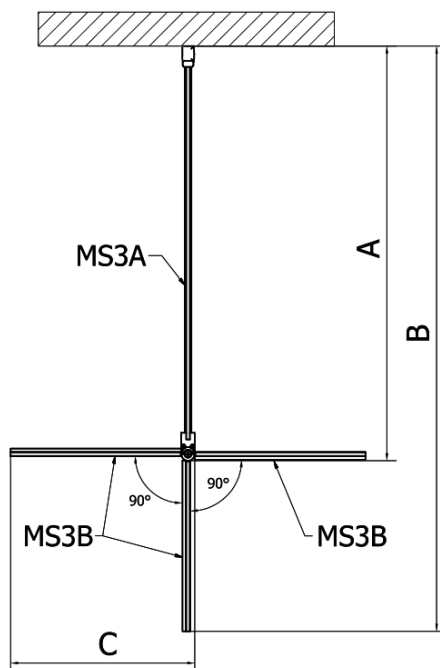

MODULAR SHOWER stěna k instalaci na zed', pro připojení otočného panelu, 1000 mm

Objednací kód: MS3A-100

Základní informace

Značka: Polysan
Série: MODULAR SHOWER

Rozměry

Výška: 2000 mm
Hloubka: 1000 mm

Parametry

Barva profilu: Chrom - Leštěný hliník
Tvar: Tvar L otočná
Typ výplně: Čiré sklo
Úprava skla: Antidrop
Tloušťka skla: 8 mm
Hmotnost / ks: 48.0 kg
Balení: 1 ks
Záruka: 2 roky

Technický list

MS3A-100

MS3A-100

MODULAR SHOWER stěna k instalaci na zed', pro
připojení otočného panelu, 1000 mm

MS3A-L,R	MS3B-L,R	A	B	C
MS3A-70	MS3B-30	675-695	975-995	330
MS3A-80	MS3B-30	775-795	1075-1095	330
MS3A-90	MS3B-30	875-895	1175-1195	330
MS3A-100	MS3B-30	975-995	1275-1295	330
MS3A-120	MS3B-30	1175-1195	1475-1495	330
MS3A-70	MS3B-40	675-695	1075-1095	430
MS3A-80	MS3B-40	775-795	1175-1195	430
MS3A-90	MS3B-40	875-895	1275-1295	430
MS3A-100	MS3B-40	975-995	1375-1395	430
MS3A-120	MS3B-40	1175-1195	1575-1595	430
MS3A-70	MS3B-50	675-695	1175-1195	530
MS3A-80	MS3B-50	775-795	1275-1295	530
MS3A-90	MS3B-50	875-895	1375-1395	530
MS3A-100	MS3B-50	975-995	1475-1495	530
MS3A-120	MS3B-50	1175-1195	1675-1695	530
MS3A-70	MS3B-60	675-695	1275-1295	630
MS3A-80	MS3B-60	775-795	1375-1395	630
MS3A-90	MS3B-60	875-895	1475-1495	630
MS3A-100	MS3B-60	975-995	1575-1595	630
MS3A-120	MS3B-60	1175-1195	1775-1795	630