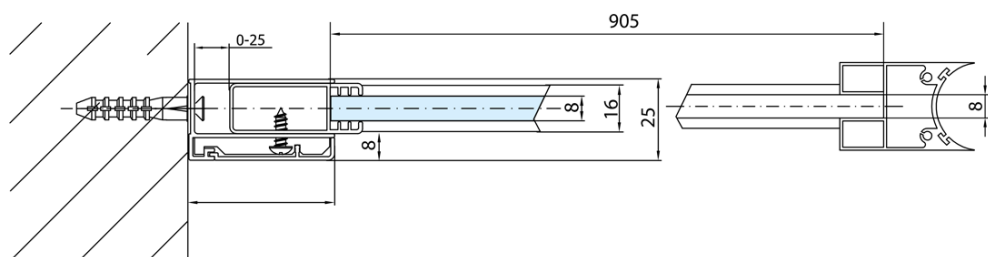

MODULAR SHOWER stěna k instalaci na zed', pro připojení otočného panelu, 1000 mm

Objednací kód: MS3A-100

Základní informace

Značka: Polysan
Série: MODULAR SHOWER

Rozměry

Výška: 2000 mm
Hloubka: 1000 mm

Parametry

Barva profilu: Chrom - Leštěný hliník
Tvar: Tvar L otočná
Typ výplně: Čiré sklo
Úprava skla: Antidrop
Tloušťka skla: 8 mm
Hmotnost / ks: 48.0 kg
Balení: 1 ks
Záruka: 2 roky

Technický list

MS3A-100

MS3A-100

MODULAR SHOWER stěna k instalaci na zed', pro
připojení otočného panelu, 1000 mm

MS3A-L,R	MS3B-L,R	A	B	C
MS3A-70	MS3B-30	675-695	975-995	330
MS3A-80	MS3B-30	775-795	1075-1095	330
MS3A-90	MS3B-30	875-895	1175-1195	330
MS3A-100	MS3B-30	975-995	1275-1295	330
MS3A-120	MS3B-30	1175-1195	1475-1495	330
MS3A-70	MS3B-40	675-695	1075-1095	430
MS3A-80	MS3B-40	775-795	1175-1195	430
MS3A-90	MS3B-40	875-895	1275-1295	430
MS3A-100	MS3B-40	975-995	1375-1395	430
MS3A-120	MS3B-40	1175-1195	1575-1595	430
MS3A-70	MS3B-50	675-695	1175-1195	530
MS3A-80	MS3B-50	775-795	1275-1295	530
MS3A-90	MS3B-50	875-895	1375-1395	530
MS3A-100	MS3B-50	975-995	1475-1495	530
MS3A-120	MS3B-50	1175-1195	1675-1695	530
MS3A-70	MS3B-60	675-695	1275-1295	630
MS3A-80	MS3B-60	775-795	1375-1395	630
MS3A-90	MS3B-60	875-895	1475-1495	630
MS3A-100	MS3B-60	975-995	1575-1595	630
MS3A-120	MS3B-60	1175-1195	1775-1795	630