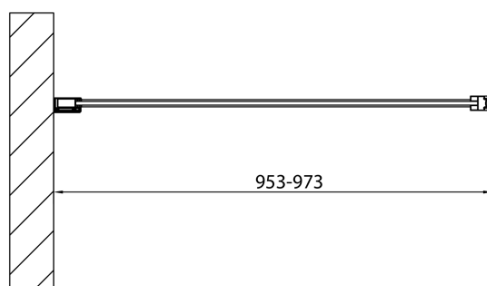

MODULAR SHOWER stěna k instalaci na zed', pro připojení otočného panelu, 1000 mm

Objednací kód: MS3A-100

Základní informace

Značka: Polysan
Série: MODULAR SHOWER

Rozměry

Výška: 2000 mm
Hloubka: 1000 mm

Parametry

Barva profilu: Chrom - Leštěný hliník
Tvar: Tvar L otočná
Typ výplně: Čiré sklo
Úprava skla: Antidrop
Tloušťka skla: 8 mm
Hmotnost / ks: 48.0 kg
Balení: 1 ks
Záruka: 2 roky

Technický list

MS3A-100

MS3A-100

MODULAR SHOWER stěna k instalaci na zed', pro
připojení otočného panelu, 1000 mm

MS3A-L,R	MS3B-L,R	A	B	C
MS3A-70	MS3B-30	675-695	975-995	330
MS3A-80	MS3B-30	775-795	1075-1095	330
MS3A-90	MS3B-30	875-895	1175-1195	330
MS3A-100	MS3B-30	975-995	1275-1295	330
MS3A-120	MS3B-30	1175-1195	1475-1495	330
MS3A-70	MS3B-40	675-695	1075-1095	430
MS3A-80	MS3B-40	775-795	1175-1195	430
MS3A-90	MS3B-40	875-895	1275-1295	430
MS3A-100	MS3B-40	975-995	1375-1395	430
MS3A-120	MS3B-40	1175-1195	1575-1595	430
MS3A-70	MS3B-50	675-695	1175-1195	530
MS3A-80	MS3B-50	775-795	1275-1295	530
MS3A-90	MS3B-50	875-895	1375-1395	530
MS3A-100	MS3B-50	975-995	1475-1495	530
MS3A-120	MS3B-50	1175-1195	1675-1695	530
MS3A-70	MS3B-60	675-695	1275-1295	630
MS3A-80	MS3B-60	775-795	1375-1395	630
MS3A-90	MS3B-60	875-895	1475-1495	630
MS3A-100	MS3B-60	975-995	1575-1595	630
MS3A-120	MS3B-60	1175-1195	1775-1795	630