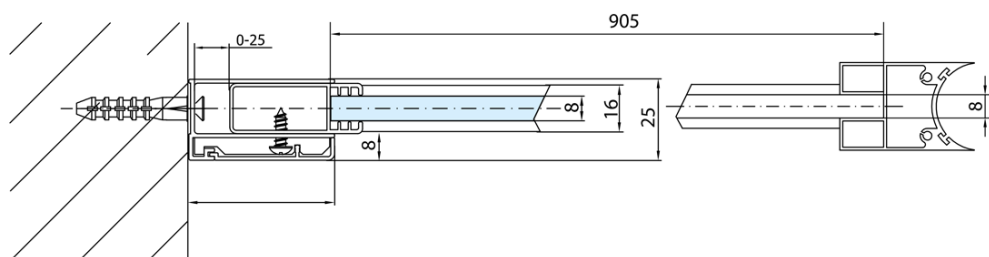

MODULAR SHOWER stěna k instalaci na zed', pro připojení otočného panelu, 1000 mm

Objednací kód: MS3A-100

Základní informace

Značka: Polysan
Série: MODULAR SHOWER

Rozměry

Výška: 2000 mm
Hloubka: 1000 mm

Parametry

Barva profilu: Chrom - Leštěný hliník
Tvar: Tvar L otočná
Typ výplně: Čiré sklo
Úprava skla: Antidrop
Tloušťka skla: 8 mm
Hmotnost / ks: 48.0 kg
Balení: 1 ks
Záruka: 2 roky

Technický list

MS3A-100

MS3A-100

MODULAR SHOWER stěna k instalaci na zed', pro
připojení otočného panelu, 1000 mm

MS3A-L,R	MS3B-L,R	A	B	C
MS3A-70	MS3B-30	675-695	975-995	330
MS3A-80	MS3B-30	775-795	1075-1095	330
MS3A-90	MS3B-30	875-895	1175-1195	330
MS3A-100	MS3B-30	975-995	1275-1295	330
MS3A-120	MS3B-30	1175-1195	1475-1495	330
MS3A-70	MS3B-40	675-695	1075-1095	430
MS3A-80	MS3B-40	775-795	1175-1195	430
MS3A-90	MS3B-40	875-895	1275-1295	430
MS3A-100	MS3B-40	975-995	1375-1395	430
MS3A-120	MS3B-40	1175-1195	1575-1595	430
MS3A-70	MS3B-50	675-695	1175-1195	530
MS3A-80	MS3B-50	775-795	1275-1295	530
MS3A-90	MS3B-50	875-895	1375-1395	530
MS3A-100	MS3B-50	975-995	1475-1495	530
MS3A-120	MS3B-50	1175-1195	1675-1695	530
MS3A-70	MS3B-60	675-695	1275-1295	630
MS3A-80	MS3B-60	775-795	1375-1395	630
MS3A-90	MS3B-60	875-895	1475-1495	630
MS3A-100	MS3B-60	975-995	1575-1595	630
MS3A-120	MS3B-60	1175-1195	1775-1795	630