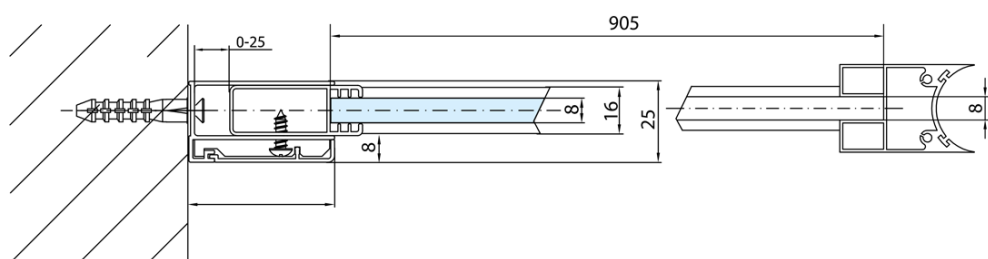

MODULAR SHOWER stěna k instalaci na zed', pro připojení otočného panelu, 1000 mm

Objednací kód: MS3A-100

Základní informace

Značka: Polysan
Série: MODULAR SHOWER

Rozměry

Výška: 2000 mm
Hloubka: 1000 mm

Parametry

Barva profilu: Chrom - Leštěný hliník
Tvar: Tvar L otočná
Typ výplně: Čiré sklo
Úprava skla: Antidrop
Tloušťka skla: 8 mm
Hmotnost / ks: 48.0 kg
Balení: 1 ks
Záruka: 2 roky

Technický list

MS3A-100

MS3A-100

MODULAR SHOWER stěna k instalaci na zed', pro
připojení otočného panelu, 1000 mm

MS3A-L,R	MS3B-L,R	A	B	C
MS3A-70	MS3B-30	675-695	975-995	330
MS3A-80	MS3B-30	775-795	1075-1095	330
MS3A-90	MS3B-30	875-895	1175-1195	330
MS3A-100	MS3B-30	975-995	1275-1295	330
MS3A-120	MS3B-30	1175-1195	1475-1495	330
MS3A-70	MS3B-40	675-695	1075-1095	430
MS3A-80	MS3B-40	775-795	1175-1195	430
MS3A-90	MS3B-40	875-895	1275-1295	430
MS3A-100	MS3B-40	975-995	1375-1395	430
MS3A-120	MS3B-40	1175-1195	1575-1595	430
MS3A-70	MS3B-50	675-695	1175-1195	530
MS3A-80	MS3B-50	775-795	1275-1295	530
MS3A-90	MS3B-50	875-895	1375-1395	530
MS3A-100	MS3B-50	975-995	1475-1495	530
MS3A-120	MS3B-50	1175-1195	1675-1695	530
MS3A-70	MS3B-60	675-695	1275-1295	630
MS3A-80	MS3B-60	775-795	1375-1395	630
MS3A-90	MS3B-60	875-895	1475-1495	630
MS3A-100	MS3B-60	975-995	1575-1595	630
MS3A-120	MS3B-60	1175-1195	1775-1795	630