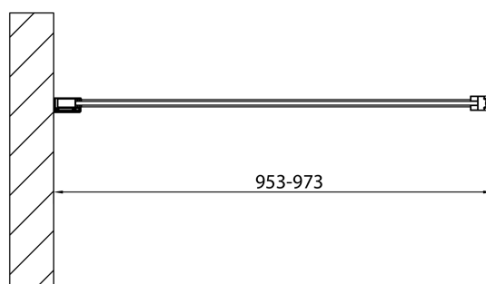

MODULAR SHOWER stěna k instalaci na zed', pro připojení otočného panelu, 1000 mm

Objednací kód: MS3A-100

Základní informace

Značka: Polysan
Série: MODULAR SHOWER

Rozměry

Výška: 2000 mm
Hloubka: 1000 mm

Parametry

Barva profilu: Chrom - Leštěný hliník
Tvar: Tvar L otočná
Typ výplně: Čiré sklo
Úprava skla: Antidrop
Tloušťka skla: 8 mm
Hmotnost / ks: 48.0 kg
Balení: 1 ks
Záruka: 2 roky

Technický list

MS3A-100

MS3A-100

MODULAR SHOWER stěna k instalaci na zed', pro
připojení otočného panelu, 1000 mm

MS3A-L,R	MS3B-L,R	A	B	C
MS3A-70	MS3B-30	675-695	975-995	330
MS3A-80	MS3B-30	775-795	1075-1095	330
MS3A-90	MS3B-30	875-895	1175-1195	330
MS3A-100	MS3B-30	975-995	1275-1295	330
MS3A-120	MS3B-30	1175-1195	1475-1495	330
MS3A-70	MS3B-40	675-695	1075-1095	430
MS3A-80	MS3B-40	775-795	1175-1195	430
MS3A-90	MS3B-40	875-895	1275-1295	430
MS3A-100	MS3B-40	975-995	1375-1395	430
MS3A-120	MS3B-40	1175-1195	1575-1595	430
MS3A-70	MS3B-50	675-695	1175-1195	530
MS3A-80	MS3B-50	775-795	1275-1295	530
MS3A-90	MS3B-50	875-895	1375-1395	530
MS3A-100	MS3B-50	975-995	1475-1495	530
MS3A-120	MS3B-50	1175-1195	1675-1695	530
MS3A-70	MS3B-60	675-695	1275-1295	630
MS3A-80	MS3B-60	775-795	1375-1395	630
MS3A-90	MS3B-60	875-895	1475-1495	630
MS3A-100	MS3B-60	975-995	1575-1595	630
MS3A-120	MS3B-60	1175-1195	1775-1795	630