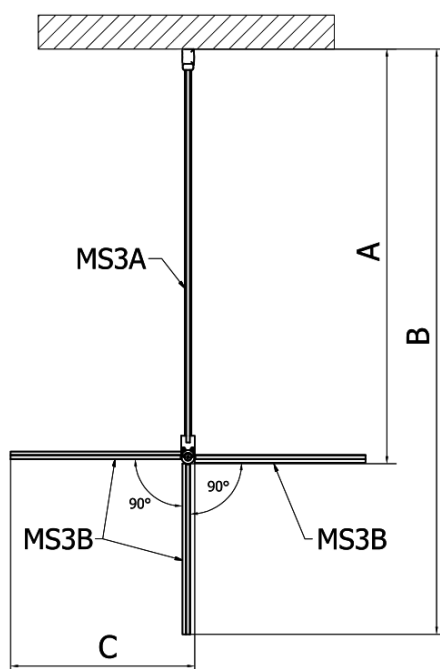

MODULAR SHOWER stěna k instalaci na zed', pro připojení otočného panelu, 1000 mm

Objednací kód: MS3A-100

Základní informace

Značka: Polysan
Série: MODULAR SHOWER

Rozměry

Výška: 2000 mm
Hloubka: 1000 mm

Parametry

Barva profilu: Chrom - Leštěný hliník
Tvar: Tvar L otočná
Typ výplně: Čiré sklo
Úprava skla: Antidrop
Tloušťka skla: 8 mm
Hmotnost / ks: 48.0 kg
Balení: 1 ks
Záruka: 2 roky

Technický list

MS3A-100

MS3A-100

MODULAR SHOWER stěna k instalaci na zed', pro
připojení otočného panelu, 1000 mm

MS3A-L,R	MS3B-L,R	A	B	C
MS3A-70	MS3B-30	675-695	975-995	330
MS3A-80	MS3B-30	775-795	1075-1095	330
MS3A-90	MS3B-30	875-895	1175-1195	330
MS3A-100	MS3B-30	975-995	1275-1295	330
MS3A-120	MS3B-30	1175-1195	1475-1495	330
MS3A-70	MS3B-40	675-695	1075-1095	430
MS3A-80	MS3B-40	775-795	1175-1195	430
MS3A-90	MS3B-40	875-895	1275-1295	430
MS3A-100	MS3B-40	975-995	1375-1395	430
MS3A-120	MS3B-40	1175-1195	1575-1595	430
MS3A-70	MS3B-50	675-695	1175-1195	530
MS3A-80	MS3B-50	775-795	1275-1295	530
MS3A-90	MS3B-50	875-895	1375-1395	530
MS3A-100	MS3B-50	975-995	1475-1495	530
MS3A-120	MS3B-50	1175-1195	1675-1695	530
MS3A-70	MS3B-60	675-695	1275-1295	630
MS3A-80	MS3B-60	775-795	1375-1395	630
MS3A-90	MS3B-60	875-895	1475-1495	630
MS3A-100	MS3B-60	975-995	1575-1595	630
MS3A-120	MS3B-60	1175-1195	1775-1795	630