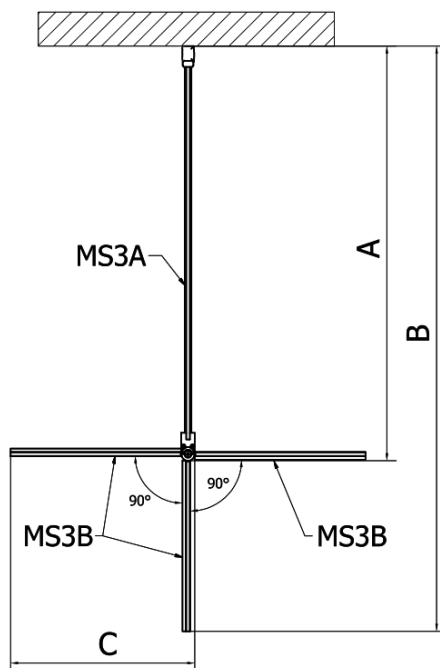

# MODULAR SHOWER stěna k instalaci na zed', pro připojení otočného panelu, 1000 mm

Objednací kód: MS3A-100

## Rozměry

Výška: 2000 mm  
Hloubka: 1000 mm

## Parametry

Barva profilu: Chrom - Leštěný hliník  
Tvar: Tvar L otočná  
Typ výplně: Čiré sklo  
Úprava skla: Antidrop  
Tloušťka skla: 8 mm  
Hmotnost / ks: 48.0 kg  
Balení: 1 ks  
Záruka: 2 roky

Technický list

MS3A-100

MS3A-100

MODULAR SHOWER stěna k instalaci na zed', pro  
připojení otočného panelu, 1000 mm

MS3A-L,R	MS3B-L,R	A	B	C
MS3A-70	MS3B-30	675-695	975-995	330
MS3A-80	MS3B-30	775-795	1075-1095	330
MS3A-90	MS3B-30	875-895	1175-1195	330
MS3A-100	MS3B-30	975-995	1275-1295	330
MS3A-120	MS3B-30	1175-1195	1475-1495	330
MS3A-70	MS3B-40	675-695	1075-1095	430
MS3A-80	MS3B-40	775-795	1175-1195	430
MS3A-90	MS3B-40	875-895	1275-1295	430
MS3A-100	MS3B-40	975-995	1375-1395	430
MS3A-120	MS3B-40	1175-1195	1575-1595	430
MS3A-70	MS3B-50	675-695	1175-1195	530
MS3A-80	MS3B-50	775-795	1275-1295	530
MS3A-90	MS3B-50	875-895	1375-1395	530
MS3A-100	MS3B-50	975-995	1475-1495	530
MS3A-120	MS3B-50	1175-1195	1675-1695	530
MS3A-70	MS3B-60	675-695	1275-1295	630
MS3A-80	MS3B-60	775-795	1375-1395	630
MS3A-90	MS3B-60	875-895	1475-1495	630
MS3A-100	MS3B-60	975-995	1575-1595	630
MS3A-120	MS3B-60	1175-1195	1775-1795	630