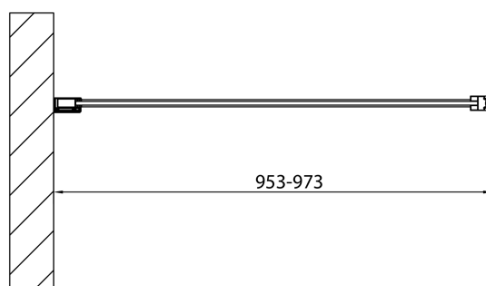

## Rozměry

Výška: 2000 mm  
Hloubka: 1000 mm

## Parametry

Barva profilu: Chrom - Leštěný hliník  
Tvar: Tvar L otočná  
Typ výplně: Čiré sklo  
Úprava skla: Antidrop  
Tloušťka skla: 8 mm  
Hmotnost / ks: 48.0 kg  
Balení: 1 ks  
Záruka: 2 roky

Technický list

MS3A-100

MS3A-100

MODULAR SHOWER stěna k instalaci na zed', pro  
připojení otočného panelu, 1000 mm

MS3A-L,R	MS3B-L,R	A	B	C
MS3A-70	MS3B-30	675-695	975-995	330
MS3A-80	MS3B-30	775-795	1075-1095	330
MS3A-90	MS3B-30	875-895	1175-1195	330
MS3A-100	MS3B-30	975-995	1275-1295	330
MS3A-120	MS3B-30	1175-1195	1475-1495	330
MS3A-70	MS3B-40	675-695	1075-1095	430
MS3A-80	MS3B-40	775-795	1175-1195	430
MS3A-90	MS3B-40	875-895	1275-1295	430
MS3A-100	MS3B-40	975-995	1375-1395	430
MS3A-120	MS3B-40	1175-1195	1575-1595	430
MS3A-70	MS3B-50	675-695	1175-1195	530
MS3A-80	MS3B-50	775-795	1275-1295	530
MS3A-90	MS3B-50	875-895	1375-1395	530
MS3A-100	MS3B-50	975-995	1475-1495	530
MS3A-120	MS3B-50	1175-1195	1675-1695	530
MS3A-70	MS3B-60	675-695	1275-1295	630
MS3A-80	MS3B-60	775-795	1375-1395	630
MS3A-90	MS3B-60	875-895	1475-1495	630
MS3A-100	MS3B-60	975-995	1575-1595	630
MS3A-120	MS3B-60	1175-1195	1775-1795	630