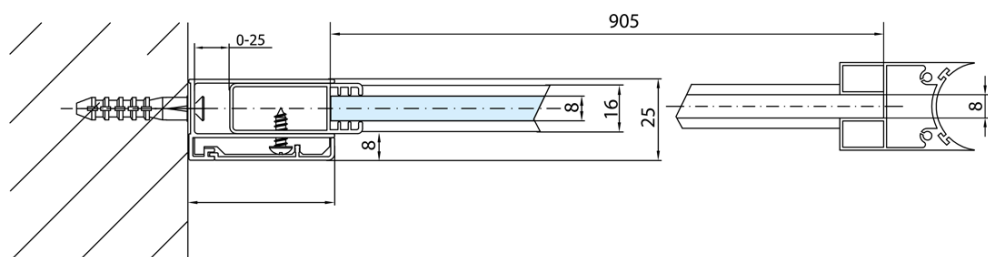

# MODULAR SHOWER stěna k instalaci na zed', pro připojení otočného panelu, 1000 mm

Objednací kód: MS3A-100

## Rozměry

Výška: 2000 mm  
Hloubka: 1000 mm

## Parametry

Barva profilu: Chrom - Leštěný hliník  
Tvar: Tvar L otočná  
Typ výplně: Čiré sklo  
Úprava skla: Antidrop  
Tloušťka skla: 8 mm  
Hmotnost / ks: 48.0 kg  
Balení: 1 ks  
Záruka: 2 roky

Technický list

MS3A-100

MS3A-100

MODULAR SHOWER stěna k instalaci na zed', pro  
připojení otočného panelu, 1000 mm

MS3A-L,R	MS3B-L,R	A	B	C
MS3A-70	MS3B-30	675-695	975-995	330
MS3A-80	MS3B-30	775-795	1075-1095	330
MS3A-90	MS3B-30	875-895	1175-1195	330
MS3A-100	MS3B-30	975-995	1275-1295	330
MS3A-120	MS3B-30	1175-1195	1475-1495	330
MS3A-70	MS3B-40	675-695	1075-1095	430
MS3A-80	MS3B-40	775-795	1175-1195	430
MS3A-90	MS3B-40	875-895	1275-1295	430
MS3A-100	MS3B-40	975-995	1375-1395	430
MS3A-120	MS3B-40	1175-1195	1575-1595	430
MS3A-70	MS3B-50	675-695	1175-1195	530
MS3A-80	MS3B-50	775-795	1275-1295	530
MS3A-90	MS3B-50	875-895	1375-1395	530
MS3A-100	MS3B-50	975-995	1475-1495	530
MS3A-120	MS3B-50	1175-1195	1675-1695	530
MS3A-70	MS3B-60	675-695	1275-1295	630
MS3A-80	MS3B-60	775-795	1375-1395	630
MS3A-90	MS3B-60	875-895	1475-1495	630
MS3A-100	MS3B-60	975-995	1575-1595	630
MS3A-120	MS3B-60	1175-1195	1775-1795	630