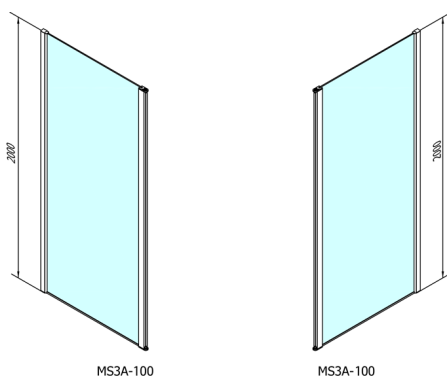

MODULAR SHOWER stěna k instalaci na zed', pro připojení otočného panelu, 1000 mm

Objednací kód: MS3A-100

Rozměry

Výška: 2000 mm

Hloubka: 1000 mm

Parametry

Záruka: 2 roky

Technický list

MS3A-L,R	MS3B-L,R	A	B	C
MS3A-70	MS3B-30	675-695	975-995	330
MS3A-80	MS3B-30	775-795	1075-1095	330
MS3A-90	MS3B-30	875-895	1175-1195	330
MS3A-100	MS3B-30	975-995	1275-1295	330
MS3A-120	MS3B-30	1175-1195	1475-1495	330
MS3A-70	MS3B-40	675-695	1075-1095	430
MS3A-80	MS3B-40	775-795	1175-1195	430
MS3A-90	MS3B-40	875-895	1275-1295	430
MS3A-100	MS3B-40	975-995	1375-1395	430
MS3A-120	MS3B-40	1175-1195	1575-1595	430
MS3A-70	MS3B-50	675-695	1175-1195	530
MS3A-80	MS3B-50	775-795	1275-1295	530
MS3A-90	MS3B-50	875-895	1375-1395	530
MS3A-100	MS3B-50	975-995	1475-1495	530
MS3A-120	MS3B-50	1175-1195	1675-1695	530
MS3A-70	MS3B-60	675-695	1275-1295	630
MS3A-80	MS3B-60	775-795	1375-1395	630
MS3A-90	MS3B-60	875-895	1475-1495	630
MS3A-100	MS3B-60	975-995	1575-1595	630
MS3A-120	MS3B-60	1175-1195	1775-1795	630