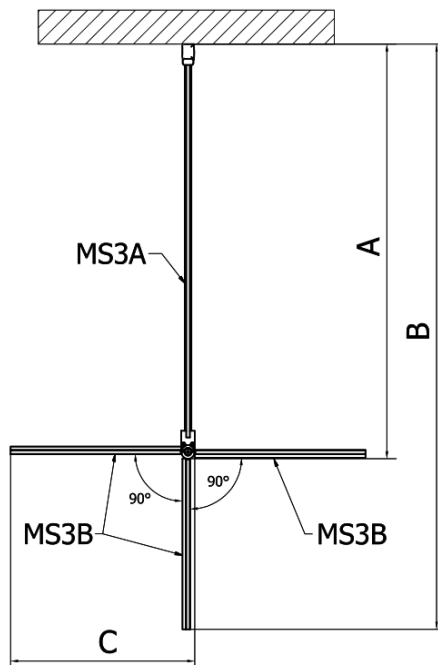

MODULAR SHOWER stěna k instalaci na zed', pro připojení otočného panelu, 900 mm

Objednací kód: MS3A-90

Základní informace

Značka: Polysan
Série: MODULAR SHOWER

Rozměry

Výška: 2000 mm
Hloubka: 900 mm

Parametry

Barva profilu: Chrom - Leštěný hliník
Tvar: Tvar L otočná
Typ výplně: Čiré sklo
Úprava skla: Antidrop
Tloušťka skla: 8 mm
Hmotnost / ks: 44.0 kg
Balení: 1 ks
Záruka: 2 roky

MODULAR SHOWER stěna k instalaci na zed', pro
připojení otočného panelu, 900 mm

Technický list

MS3A-L,R	MS3B-L,R	A	B	C
MS3A-70	MS3B-30	675-695	975-995	330
MS3A-80	MS3B-30	775-795	1075-1095	330
MS3A-90	MS3B-30	875-895	1175-1195	330
MS3A-100	MS3B-30	975-995	1275-1295	330
MS3A-120	MS3B-30	1175-1195	1475-1495	330
MS3A-70	MS3B-40	675-695	1075-1095	430
MS3A-80	MS3B-40	775-795	1175-1195	430
MS3A-90	MS3B-40	875-895	1275-1295	430
MS3A-100	MS3B-40	975-995	1375-1395	430
MS3A-120	MS3B-40	1175-1195	1575-1595	430
MS3A-70	MS3B-50	675-695	1175-1195	530
MS3A-80	MS3B-50	775-795	1275-1295	530
MS3A-90	MS3B-50	875-895	1375-1395	530
MS3A-100	MS3B-50	975-995	1475-1495	530
MS3A-120	MS3B-50	1175-1195	1675-1695	530
MS3A-70	MS3B-60	675-695	1275-1295	630
MS3A-80	MS3B-60	775-795	1375-1395	630
MS3A-90	MS3B-60	875-895	1475-1495	630
MS3A-100	MS3B-60	975-995	1575-1595	630
MS3A-120	MS3B-60	1175-1195	1775-1795	630

MODULAR SHOWER stěna k instalaci na zed', pro
připojení otočného panelu, 900 mm