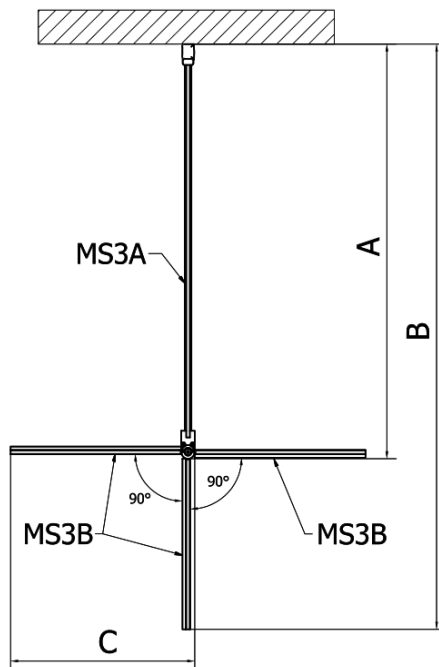

MODULAR SHOWER stěna k instalaci na zed', pro
připojení otočného panelu, 900 mm

Technický list

MS3A-L,R	MS3B-L,R	A	B	C
MS3A-70	MS3B-30	675-695	975-995	330
MS3A-80	MS3B-30	775-795	1075-1095	330
MS3A-90	MS3B-30	875-895	1175-1195	330
MS3A-100	MS3B-30	975-995	1275-1295	330
MS3A-120	MS3B-30	1175-1195	1475-1495	330
MS3A-70	MS3B-40	675-695	1075-1095	430
MS3A-80	MS3B-40	775-795	1175-1195	430
MS3A-90	MS3B-40	875-895	1275-1295	430
MS3A-100	MS3B-40	975-995	1375-1395	430
MS3A-120	MS3B-40	1175-1195	1575-1595	430
MS3A-70	MS3B-50	675-695	1175-1195	530
MS3A-80	MS3B-50	775-795	1275-1295	530
MS3A-90	MS3B-50	875-895	1375-1395	530
MS3A-100	MS3B-50	975-995	1475-1495	530
MS3A-120	MS3B-50	1175-1195	1675-1695	530
MS3A-70	MS3B-60	675-695	1275-1295	630
MS3A-80	MS3B-60	775-795	1375-1395	630
MS3A-90	MS3B-60	875-895	1475-1495	630
MS3A-100	MS3B-60	975-995	1575-1595	630
MS3A-120	MS3B-60	1175-1195	1775-1795	630