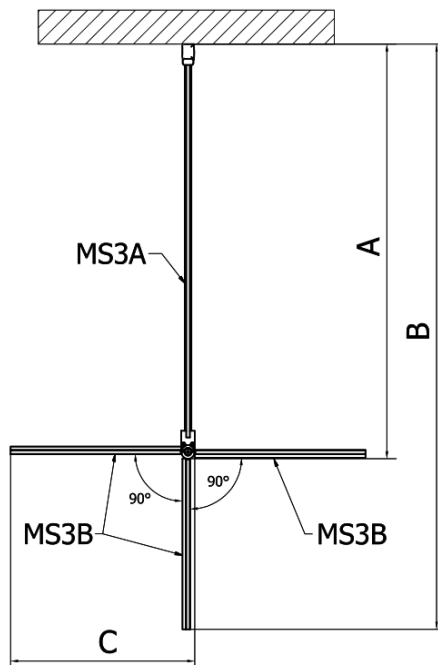

MODULAR SHOWER stěna k instalaci na zed', pro připojení otočného panelu, 900 mm

Objednací kód: MS3A-90

Základní informace

Značka: Polysan
Série: MODULAR SHOWER

Rozměry

Výška: 2000 mm
Hloubka: 900 mm

Parametry

Barva profilu: Chrom - Leštěný hliník
Tvar: Tvar L otočná
Typ výplně: Čiré sklo
Úprava skla: Antidrop
Tloušťka skla: 8 mm
Hmotnost / ks: 44.0 kg
Balení: 1 ks
Záruka: 2 roky

MODULAR SHOWER stěna k instalaci na zed', pro
připojení otočného panelu, 900 mm

Technický list

MS3A-L,R	MS3B-L,R	A	B	C
MS3A-70	MS3B-30	675-695	975-995	330
MS3A-80	MS3B-30	775-795	1075-1095	330
MS3A-90	MS3B-30	875-895	1175-1195	330
MS3A-100	MS3B-30	975-995	1275-1295	330
MS3A-120	MS3B-30	1175-1195	1475-1495	330
MS3A-70	MS3B-40	675-695	1075-1095	430
MS3A-80	MS3B-40	775-795	1175-1195	430
MS3A-90	MS3B-40	875-895	1275-1295	430
MS3A-100	MS3B-40	975-995	1375-1395	430
MS3A-120	MS3B-40	1175-1195	1575-1595	430
MS3A-70	MS3B-50	675-695	1175-1195	530
MS3A-80	MS3B-50	775-795	1275-1295	530
MS3A-90	MS3B-50	875-895	1375-1395	530
MS3A-100	MS3B-50	975-995	1475-1495	530
MS3A-120	MS3B-50	1175-1195	1675-1695	530
MS3A-70	MS3B-60	675-695	1275-1295	630
MS3A-80	MS3B-60	775-795	1375-1395	630
MS3A-90	MS3B-60	875-895	1475-1495	630
MS3A-100	MS3B-60	975-995	1575-1595	630
MS3A-120	MS3B-60	1175-1195	1775-1795	630

MODULAR SHOWER stěna k instalaci na zed', pro
připojení otočného panelu, 900 mm

MS3A-90

MS3A-90