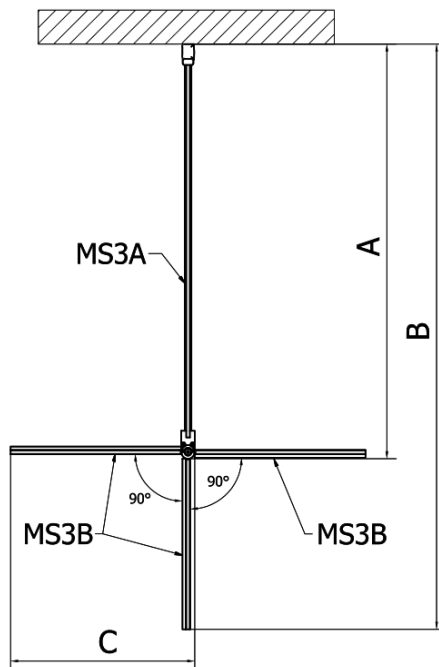

MODULAR SHOWER stěna k instalaci na zed', pro připojení otočného panelu, 900 mm

Objednací kód: MS3A-90

Základní informace

Značka: Polysan
Série: MODULAR SHOWER

Rozměry

Výška: 2000 mm
Hloubka: 900 mm

Parametry

Barva profilu: Chrom - Leštěný hliník
Tvar: Tvar L otočná
Typ výplně: Čiré sklo
Úprava skla: Antidrop
Tloušťka skla: 8 mm
Hmotnost / ks: 44.0 kg
Balení: 1 ks
Záruka: 2 roky

MODULAR SHOWER stěna k instalaci na zed', pro
připojení otočného panelu, 900 mm

Technický list

MS3A-L,R	MS3B-L,R	A	B	C
MS3A-70	MS3B-30	675-695	975-995	330
MS3A-80	MS3B-30	775-795	1075-1095	330
MS3A-90	MS3B-30	875-895	1175-1195	330
MS3A-100	MS3B-30	975-995	1275-1295	330
MS3A-120	MS3B-30	1175-1195	1475-1495	330
MS3A-70	MS3B-40	675-695	1075-1095	430
MS3A-80	MS3B-40	775-795	1175-1195	430
MS3A-90	MS3B-40	875-895	1275-1295	430
MS3A-100	MS3B-40	975-995	1375-1395	430
MS3A-120	MS3B-40	1175-1195	1575-1595	430
MS3A-70	MS3B-50	675-695	1175-1195	530
MS3A-80	MS3B-50	775-795	1275-1295	530
MS3A-90	MS3B-50	875-895	1375-1395	530
MS3A-100	MS3B-50	975-995	1475-1495	530
MS3A-120	MS3B-50	1175-1195	1675-1695	530
MS3A-70	MS3B-60	675-695	1275-1295	630
MS3A-80	MS3B-60	775-795	1375-1395	630
MS3A-90	MS3B-60	875-895	1475-1495	630
MS3A-100	MS3B-60	975-995	1575-1595	630
MS3A-120	MS3B-60	1175-1195	1775-1795	630

MODULAR SHOWER stěna k instalaci na zed', pro
připojení otočného panelu, 900 mm