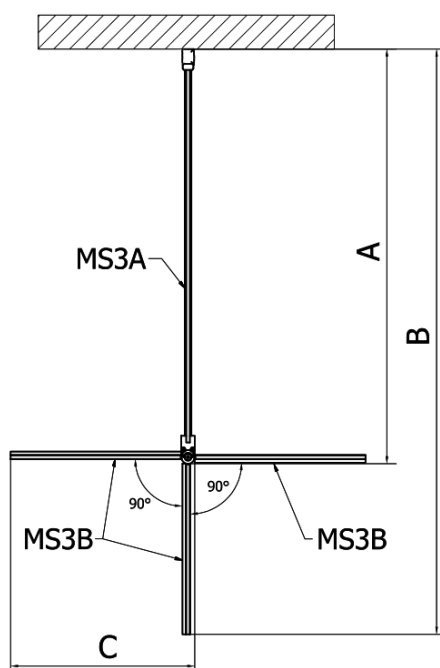

# MODULAR SHOWER stěna k instalaci na zed', pro připojení otočného panelu, 900 mm

Objednací kód: MS3A-90

## Rozměry

Výška: 2000 mm

Hloubka: 900 mm

## Technický list

MS3A-L,R	MS3B-L,R	A	B	C
MS3A-70	MS3B-30	675-695	975-995	330
MS3A-80	MS3B-30	775-795	1075-1095	330
MS3A-90	MS3B-30	875-895	1175-1195	330
MS3A-100	MS3B-30	975-995	1275-1295	330
MS3A-120	MS3B-30	1175-1195	1475-1495	330
MS3A-70	MS3B-40	675-695	1075-1095	430
MS3A-80	MS3B-40	775-795	1175-1195	430
MS3A-90	MS3B-40	875-895	1275-1295	430
MS3A-100	MS3B-40	975-995	1375-1395	430
MS3A-120	MS3B-40	1175-1195	1575-1595	430
MS3A-70	MS3B-50	675-695	1175-1195	530
MS3A-80	MS3B-50	775-795	1275-1295	530
MS3A-90	MS3B-50	875-895	1375-1395	530
MS3A-100	MS3B-50	975-995	1475-1495	530
MS3A-120	MS3B-50	1175-1195	1675-1695	530
MS3A-70	MS3B-60	675-695	1275-1295	630
MS3A-80	MS3B-60	775-795	1375-1395	630
MS3A-90	MS3B-60	875-895	1475-1495	630
MS3A-100	MS3B-60	975-995	1575-1595	630
MS3A-120	MS3B-60	1175-1195	1775-1795	630

# MODULAR SHOWER stěna k instalaci na zed', pro připojení otočného panelu, 900 mm

MS3A-90

MS3A-90