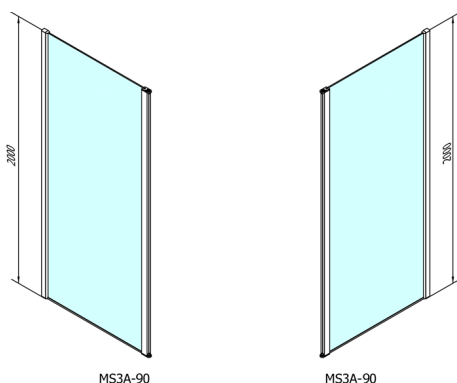

# MODULAR SHOWER stěna k instalaci na zed', pro připojení otočného panelu, 900 mm

Objednací kód: MS3A-90

## Rozměry

Výška: 2000 mm

Hloubka: 900 mm

## Technický list

MS3A-L,R	MS3B-L,R	A	B	C
MS3A-70	MS3B-30	675-695	975-995	330
MS3A-80	MS3B-30	775-795	1075-1095	330
MS3A-90	MS3B-30	875-895	1175-1195	330
MS3A-100	MS3B-30	975-995	1275-1295	330
MS3A-120	MS3B-30	1175-1195	1475-1495	330
MS3A-70	MS3B-40	675-695	1075-1095	430
MS3A-80	MS3B-40	775-795	1175-1195	430
MS3A-90	MS3B-40	875-895	1275-1295	430
MS3A-100	MS3B-40	975-995	1375-1395	430
MS3A-120	MS3B-40	1175-1195	1575-1595	430
MS3A-70	MS3B-50	675-695	1175-1195	530
MS3A-80	MS3B-50	775-795	1275-1295	530
MS3A-90	MS3B-50	875-895	1375-1395	530
MS3A-100	MS3B-50	975-995	1475-1495	530
MS3A-120	MS3B-50	1175-1195	1675-1695	530
MS3A-70	MS3B-60	675-695	1275-1295	630
MS3A-80	MS3B-60	775-795	1375-1395	630
MS3A-90	MS3B-60	875-895	1475-1495	630
MS3A-100	MS3B-60	975-995	1575-1595	630
MS3A-120	MS3B-60	1175-1195	1775-1795	630

# MODULAR SHOWER stěna k instalaci na zed', pro připojení otočného panelu, 900 mm

MS3A-90

MS3A-90