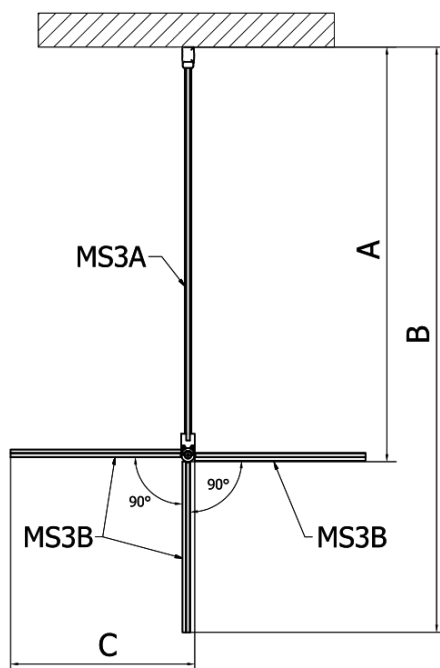

MODULAR SHOWER stěna k instalaci na zed', pro připojení otočného panelu, 800 mm

Objednací kód: MS3A-80

Základní informace

Značka: Polysan
Série: MODULAR SHOWER

Rozměry

Výška: 2000 mm
Hloubka: 800 mm

Parametry

Barva profilu: Chrom - Leštěný hliník
Tvar: Tvar L otočná
Typ výplně: Čiré sklo
Úprava skla: Antidrop
Tloušťka skla: 8 mm
Hmotnost / ks: 40.0 kg
Balení: 1 ks
Záruka: 2 roky

MODULAR SHOWER stěna k instalaci na zed', pro připojení otočného panelu, 800 mm

Technický list

MS3A-L,R	MS3B-L,R	A	B	C
MS3A-70	MS3B-30	675-695	975-995	330
MS3A-80	MS3B-30	775-795	1075-1095	330
MS3A-90	MS3B-30	875-895	1175-1195	330
MS3A-100	MS3B-30	975-995	1275-1295	330
MS3A-120	MS3B-30	1175-1195	1475-1495	330
MS3A-70	MS3B-40	675-695	1075-1095	430
MS3A-80	MS3B-40	775-795	1175-1195	430
MS3A-90	MS3B-40	875-895	1275-1295	430
MS3A-100	MS3B-40	975-995	1375-1395	430
MS3A-120	MS3B-40	1175-1195	1575-1595	430
MS3A-70	MS3B-50	675-695	1175-1195	530
MS3A-80	MS3B-50	775-795	1275-1295	530
MS3A-90	MS3B-50	875-895	1375-1395	530
MS3A-100	MS3B-50	975-995	1475-1495	530
MS3A-120	MS3B-50	1175-1195	1675-1695	530
MS3A-70	MS3B-60	675-695	1275-1295	630
MS3A-80	MS3B-60	775-795	1375-1395	630
MS3A-90	MS3B-60	875-895	1475-1495	630
MS3A-100	MS3B-60	975-995	1575-1595	630
MS3A-120	MS3B-60	1175-1195	1775-1795	630

MODULAR SHOWER stěna k instalaci na zed', pro
připojení otočného panelu, 800 mm

MS3A-80

MS3A-80