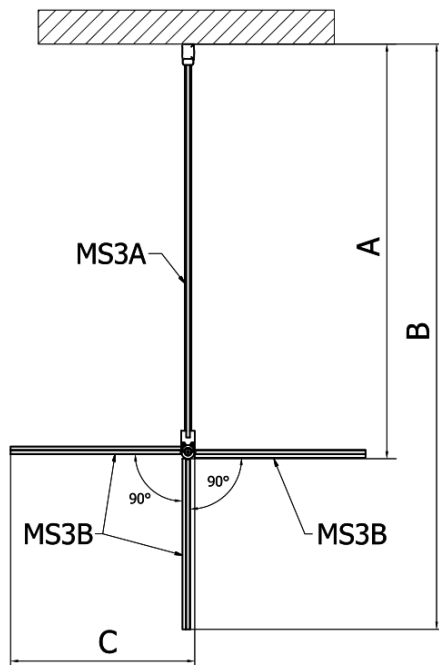

MODULAR SHOWER stěna k instalaci na zed', pro
připojení otočného panelu, 800 mm

Technický list

MS3A-L,R	MS3B-L,R	A	B	C
MS3A-70	MS3B-30	675-695	975-995	330
MS3A-80	MS3B-30	775-795	1075-1095	330
MS3A-90	MS3B-30	875-895	1175-1195	330
MS3A-100	MS3B-30	975-995	1275-1295	330
MS3A-120	MS3B-30	1175-1195	1475-1495	330
MS3A-70	MS3B-40	675-695	1075-1095	430
MS3A-80	MS3B-40	775-795	1175-1195	430
MS3A-90	MS3B-40	875-895	1275-1295	430
MS3A-100	MS3B-40	975-995	1375-1395	430
MS3A-120	MS3B-40	1175-1195	1575-1595	430
MS3A-70	MS3B-50	675-695	1175-1195	530
MS3A-80	MS3B-50	775-795	1275-1295	530
MS3A-90	MS3B-50	875-895	1375-1395	530
MS3A-100	MS3B-50	975-995	1475-1495	530
MS3A-120	MS3B-50	1175-1195	1675-1695	530
MS3A-70	MS3B-60	675-695	1275-1295	630
MS3A-80	MS3B-60	775-795	1375-1395	630
MS3A-90	MS3B-60	875-895	1475-1495	630
MS3A-100	MS3B-60	975-995	1575-1595	630
MS3A-120	MS3B-60	1175-1195	1775-1795	630