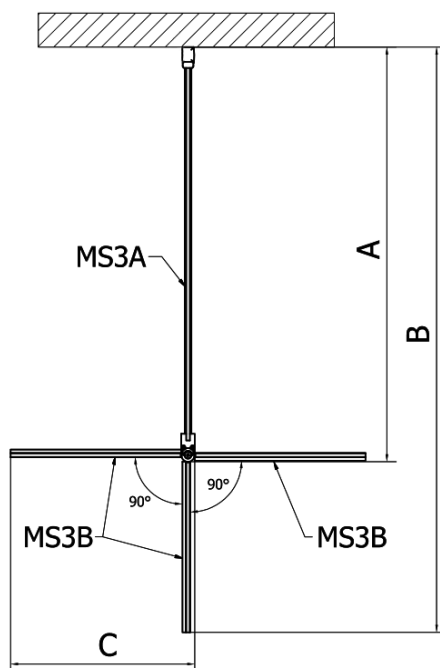

MODULAR SHOWER stěna k instalaci na zed', pro připojení otočného panelu, 800 mm

Objednací kód: MS3A-80

Základní informace

Značka: Polysan
Série: MODULAR SHOWER

Rozměry

Výška: 2000 mm
Hloubka: 800 mm

Parametry

Barva profilu: Chrom - Leštěný hliník
Tvar: Tvar L otočná
Typ výplně: Čiré sklo
Úprava skla: Antidrop
Tloušťka skla: 8 mm
Hmotnost / ks: 40.0 kg
Balení: 1 ks
Záruka: 2 roky

MODULAR SHOWER stěna k instalaci na zed', pro
připojení otočného panelu, 800 mm

Technický list

MS3A-L,R	MS3B-L,R	A	B	C
MS3A-70	MS3B-30	675-695	975-995	330
MS3A-80	MS3B-30	775-795	1075-1095	330
MS3A-90	MS3B-30	875-895	1175-1195	330
MS3A-100	MS3B-30	975-995	1275-1295	330
MS3A-120	MS3B-30	1175-1195	1475-1495	330
MS3A-70	MS3B-40	675-695	1075-1095	430
MS3A-80	MS3B-40	775-795	1175-1195	430
MS3A-90	MS3B-40	875-895	1275-1295	430
MS3A-100	MS3B-40	975-995	1375-1395	430
MS3A-120	MS3B-40	1175-1195	1575-1595	430
MS3A-70	MS3B-50	675-695	1175-1195	530
MS3A-80	MS3B-50	775-795	1275-1295	530
MS3A-90	MS3B-50	875-895	1375-1395	530
MS3A-100	MS3B-50	975-995	1475-1495	530
MS3A-120	MS3B-50	1175-1195	1675-1695	530
MS3A-70	MS3B-60	675-695	1275-1295	630
MS3A-80	MS3B-60	775-795	1375-1395	630
MS3A-90	MS3B-60	875-895	1475-1495	630
MS3A-100	MS3B-60	975-995	1575-1595	630
MS3A-120	MS3B-60	1175-1195	1775-1795	630

MODULAR SHOWER stěna k instalaci na zed', pro
připojení otočného panelu, 800 mm