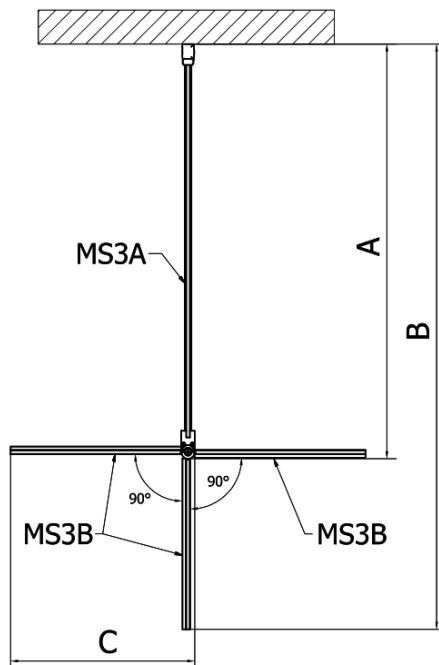

MODULAR SHOWER stěna k instalaci na zed', pro připojení otočného panelu, 800 mm

Objednací kód: MS3A-80

Základní informace

Značka: Polysan
Série: MODULAR SHOWER

Rozměry

Výška: 2000 mm
Hloubka: 800 mm

Parametry

Barva profilu: Chrom - Leštěný hliník
Tvar: Tvar L otočná
Typ výplně: Čiré sklo
Úprava skla: Antidrop
Tloušťka skla: 8 mm
Hmotnost / ks: 40.0 kg
Balení: 1 ks
Záruka: 2 roky

MODULAR SHOWER stěna k instalaci na zed', pro
připojení otočného panelu, 800 mm

Technický list

MS3A-L,R	MS3B-L,R	A	B	C
MS3A-70	MS3B-30	675-695	975-995	330
MS3A-80	MS3B-30	775-795	1075-1095	330
MS3A-90	MS3B-30	875-895	1175-1195	330
MS3A-100	MS3B-30	975-995	1275-1295	330
MS3A-120	MS3B-30	1175-1195	1475-1495	330
MS3A-70	MS3B-40	675-695	1075-1095	430
MS3A-80	MS3B-40	775-795	1175-1195	430
MS3A-90	MS3B-40	875-895	1275-1295	430
MS3A-100	MS3B-40	975-995	1375-1395	430
MS3A-120	MS3B-40	1175-1195	1575-1595	430
MS3A-70	MS3B-50	675-695	1175-1195	530
MS3A-80	MS3B-50	775-795	1275-1295	530
MS3A-90	MS3B-50	875-895	1375-1395	530
MS3A-100	MS3B-50	975-995	1475-1495	530
MS3A-120	MS3B-50	1175-1195	1675-1695	530
MS3A-70	MS3B-60	675-695	1275-1295	630
MS3A-80	MS3B-60	775-795	1375-1395	630
MS3A-90	MS3B-60	875-895	1475-1495	630
MS3A-100	MS3B-60	975-995	1575-1595	630
MS3A-120	MS3B-60	1175-1195	1775-1795	630

MODULAR SHOWER stěna k instalaci na zed', pro
připojení otočného panelu, 800 mm

MS3A-80

MS3A-80