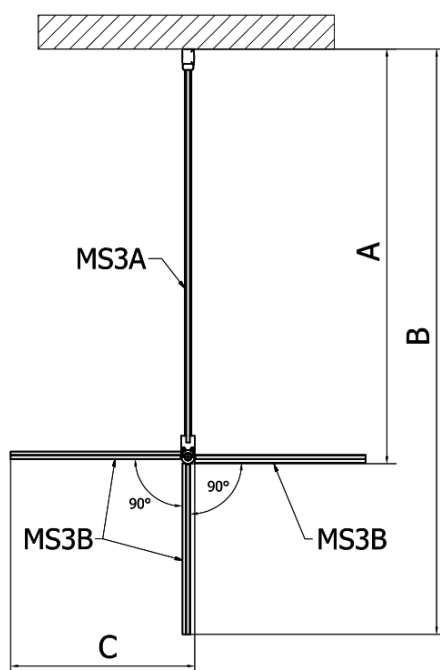

MODULAR SHOWER stěna k instalaci na zed', pro připojení otočného panelu, 800 mm

Objednací kód: MS3A-80

Rozměry

Výška: 2000 mm

Hloubka: 800 mm

Parametry

Záruka: 2 roky

Technický list

MS3A-L,R	MS3B-L,R	A	B	C
MS3A-70	MS3B-30	675-695	975-995	330
MS3A-80	MS3B-30	775-795	1075-1095	330
MS3A-90	MS3B-30	875-895	1175-1195	330
MS3A-100	MS3B-30	975-995	1275-1295	330
MS3A-120	MS3B-30	1175-1195	1475-1495	330
MS3A-70	MS3B-40	675-695	1075-1095	430
MS3A-80	MS3B-40	775-795	1175-1195	430
MS3A-90	MS3B-40	875-895	1275-1295	430
MS3A-100	MS3B-40	975-995	1375-1395	430
MS3A-120	MS3B-40	1175-1195	1575-1595	430
MS3A-70	MS3B-50	675-695	1175-1195	530
MS3A-80	MS3B-50	775-795	1275-1295	530
MS3A-90	MS3B-50	875-895	1375-1395	530
MS3A-100	MS3B-50	975-995	1475-1495	530
MS3A-120	MS3B-50	1175-1195	1675-1695	530
MS3A-70	MS3B-60	675-695	1275-1295	630
MS3A-80	MS3B-60	775-795	1375-1395	630
MS3A-90	MS3B-60	875-895	1475-1495	630
MS3A-100	MS3B-60	975-995	1575-1595	630
MS3A-120	MS3B-60	1175-1195	1775-1795	630

MODULAR SHOWER stěna k instalaci na zed', pro připojení otočného panelu, 800 mm

MS3A-80

MS3A-80