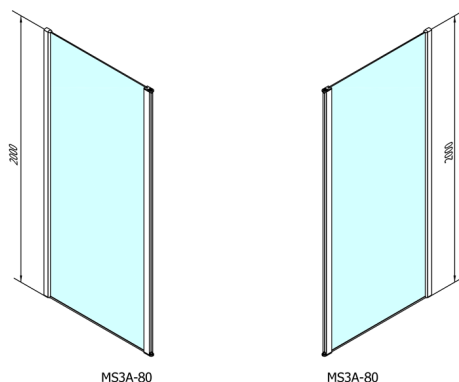

MODULAR SHOWER stěna k instalaci na zed', pro připojení otočného panelu, 800 mm

Objednací kód: MS3A-80

Rozměry

Výška: 2000 mm

Hloubka: 800 mm

Parametry

Záruka: 2 roky

Technický list

MS3A-L,R	MS3B-L,R	A	B	C
MS3A-70	MS3B-30	675-695	975-995	330
MS3A-80	MS3B-30	775-795	1075-1095	330
MS3A-90	MS3B-30	875-895	1175-1195	330
MS3A-100	MS3B-30	975-995	1275-1295	330
MS3A-120	MS3B-30	1175-1195	1475-1495	330
MS3A-70	MS3B-40	675-695	1075-1095	430
MS3A-80	MS3B-40	775-795	1175-1195	430
MS3A-90	MS3B-40	875-895	1275-1295	430
MS3A-100	MS3B-40	975-995	1375-1395	430
MS3A-120	MS3B-40	1175-1195	1575-1595	430
MS3A-70	MS3B-50	675-695	1175-1195	530
MS3A-80	MS3B-50	775-795	1275-1295	530
MS3A-90	MS3B-50	875-895	1375-1395	530
MS3A-100	MS3B-50	975-995	1475-1495	530
MS3A-120	MS3B-50	1175-1195	1675-1695	530
MS3A-70	MS3B-60	675-695	1275-1295	630
MS3A-80	MS3B-60	775-795	1375-1395	630
MS3A-90	MS3B-60	875-895	1475-1495	630
MS3A-100	MS3B-60	975-995	1575-1595	630
MS3A-120	MS3B-60	1175-1195	1775-1795	630

MODULAR SHOWER stěna k instalaci na zed', pro připojení otočného panelu, 800 mm

MS3A-80

MS3A-80