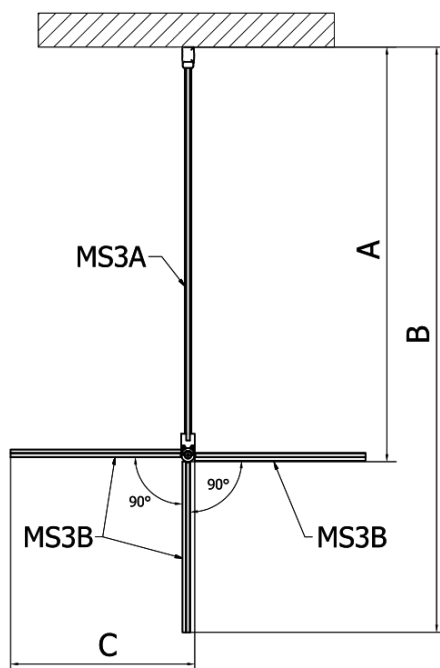

MODULAR SHOWER stěna k instalaci na zed', pro připojení otočného panelu, 700 mm

Technický list

MS3A-L,R	MS3B-L,R	A	B	C
MS3A-70	MS3B-30	675-695	975-995	330
MS3A-80	MS3B-30	775-795	1075-1095	330
MS3A-90	MS3B-30	875-895	1175-1195	330
MS3A-100	MS3B-30	975-995	1275-1295	330
MS3A-120	MS3B-30	1175-1195	1475-1495	330
MS3A-70	MS3B-40	675-695	1075-1095	430
MS3A-80	MS3B-40	775-795	1175-1195	430
MS3A-90	MS3B-40	875-895	1275-1295	430
MS3A-100	MS3B-40	975-995	1375-1395	430
MS3A-120	MS3B-40	1175-1195	1575-1595	430
MS3A-70	MS3B-50	675-695	1175-1195	530
MS3A-80	MS3B-50	775-795	1275-1295	530
MS3A-90	MS3B-50	875-895	1375-1395	530
MS3A-100	MS3B-50	975-995	1475-1495	530
MS3A-120	MS3B-50	1175-1195	1675-1695	530
MS3A-70	MS3B-60	675-695	1275-1295	630
MS3A-80	MS3B-60	775-795	1375-1395	630
MS3A-90	MS3B-60	875-895	1475-1495	630
MS3A-100	MS3B-60	975-995	1575-1595	630
MS3A-120	MS3B-60	1175-1195	1775-1795	630