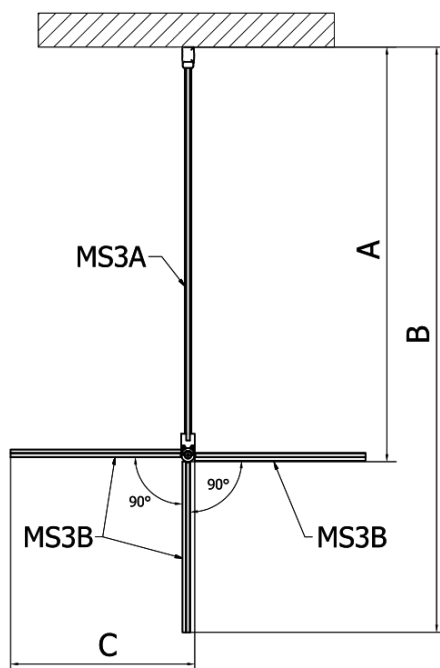

MODULAR SHOWER stěna k instalaci na zed', pro
připojení otočného panelu, 700 mm

Technický list

MS3A-L,R	MS3B-L,R	A	B	C
MS3A-70	MS3B-30	675-695	975-995	330
MS3A-80	MS3B-30	775-795	1075-1095	330
MS3A-90	MS3B-30	875-895	1175-1195	330
MS3A-100	MS3B-30	975-995	1275-1295	330
MS3A-120	MS3B-30	1175-1195	1475-1495	330
MS3A-70	MS3B-40	675-695	1075-1095	430
MS3A-80	MS3B-40	775-795	1175-1195	430
MS3A-90	MS3B-40	875-895	1275-1295	430
MS3A-100	MS3B-40	975-995	1375-1395	430
MS3A-120	MS3B-40	1175-1195	1575-1595	430
MS3A-70	MS3B-50	675-695	1175-1195	530
MS3A-80	MS3B-50	775-795	1275-1295	530
MS3A-90	MS3B-50	875-895	1375-1395	530
MS3A-100	MS3B-50	975-995	1475-1495	530
MS3A-120	MS3B-50	1175-1195	1675-1695	530
MS3A-70	MS3B-60	675-695	1275-1295	630
MS3A-80	MS3B-60	775-795	1375-1395	630
MS3A-90	MS3B-60	875-895	1475-1495	630
MS3A-100	MS3B-60	975-995	1575-1595	630
MS3A-120	MS3B-60	1175-1195	1775-1795	630