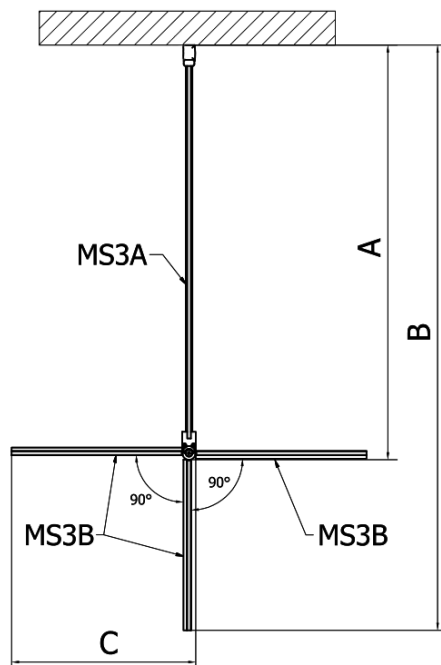

MODULAR SHOWER stěna k instalaci na zed', pro připojení otočného panelu, 700 mm

Objednací kód: MS3A-70

Rozměry

Výška: 2000 mm

Hloubka: 700 mm

Parametry

Záruka: 2 roky

Technický list

MS3A-L,R	MS3B-L,R	A	B	C
MS3A-70	MS3B-30	675-695	975-995	330
MS3A-80	MS3B-30	775-795	1075-1095	330
MS3A-90	MS3B-30	875-895	1175-1195	330
MS3A-100	MS3B-30	975-995	1275-1295	330
MS3A-120	MS3B-30	1175-1195	1475-1495	330
MS3A-70	MS3B-40	675-695	1075-1095	430
MS3A-80	MS3B-40	775-795	1175-1195	430
MS3A-90	MS3B-40	875-895	1275-1295	430
MS3A-100	MS3B-40	975-995	1375-1395	430
MS3A-120	MS3B-40	1175-1195	1575-1595	430
MS3A-70	MS3B-50	675-695	1175-1195	530
MS3A-80	MS3B-50	775-795	1275-1295	530
MS3A-90	MS3B-50	875-895	1375-1395	530
MS3A-100	MS3B-50	975-995	1475-1495	530
MS3A-120	MS3B-50	1175-1195	1675-1695	530
MS3A-70	MS3B-60	675-695	1275-1295	630
MS3A-80	MS3B-60	775-795	1375-1395	630
MS3A-90	MS3B-60	875-895	1475-1495	630
MS3A-100	MS3B-60	975-995	1575-1595	630
MS3A-120	MS3B-60	1175-1195	1775-1795	630