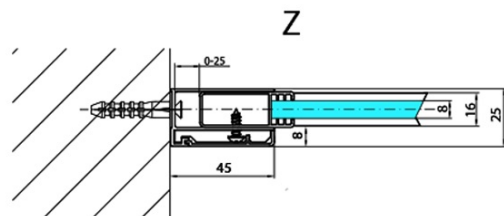

MODULAR SHOWER stěna k instalaci na zed', pro připojení pevného panelu, 1200 mm

Objednací kód: MS2A-120

Základní informace

Značka: Polysan
Série: MODULAR SHOWER

Rozměry

Výška: 2000 mm
Hloubka: 1200 mm

Parametry

Barva profilu: Chrom - Leštěný hliník
Tvar: Tvar L pevná
Typ výplně: Čiré sklo
Úprava skla: Antidrop
Tloušťka skla: 8 mm
Hmotnost / ks: 55.0 kg
Balení: 1 ks
Záruka: 2 roky

MODULAR SHOWER stěna k instalaci na zed', pro připojení pevného panelu, 1200 mm

Technický list

MS2A-xxx+MS2B-xxoL

MS2A-xxx+MS2B-xxoR

ARTICLE	A
MS2A-80	776-801
MS2A-90	876-901
MS2A-100	976-1001
MS2A-110	1076-1101
MS2A-120	1176-1201

ARTICLE	B
MS2B-30	280
MS2B-40	380
MS2B-60	580
MS2B-80	780
MS2B-100	980
MS2B-120	1180