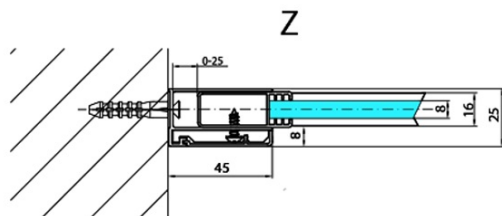

MODULAR SHOWER stěna k instalaci na zed', pro připojení pevného panelu, 1200 mm

Objednací kód: MS2A-120

Základní informace

Značka: Polysan
Série: MODULAR SHOWER

Rozměry

Výška: 2000 mm
Hloubka: 1200 mm

Parametry

Barva profilu: Chrom - Leštěný hliník
Tvar: Tvar L pevná
Typ výplně: Čiré sklo
Úprava skla: Antidrop
Tloušťka skla: 8 mm
Hmotnost / ks: 55.0 kg
Balení: 1 ks
Záruka: 2 roky

MODULAR SHOWER stěna k instalaci na zed', pro připojení pevného panelu, 1200 mm

Technický list

MS2A-xxx+MS2B-xxoL

MS2A-xxx+MS2B-xxoR

ARTICLE	A
MS2A-80	776-801
MS2A-90	876-901
MS2A-100	976-1001
MS2A-110	1076-1101
MS2A-120	1176-1201

ARTICLE	B
MS2B-30	280
MS2B-40	380
MS2B-60	580
MS2B-80	780
MS2B-100	980
MS2B-120	1180