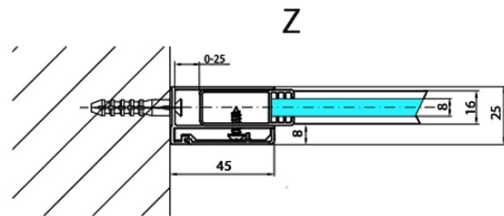

## Rozměry

Výška: 2000 mm  
Hloubka: 1200 mm

## Parametry

Barva profilu: Chrom - Leštěný hliník  
Tvar: Tvar L pevná  
Typ výplně: Čiré sklo  
Úprava skla: Antidrop  
Tloušťka skla: 8 mm  
Hmotnost / ks: 55.0 kg  
Balení: 1 ks  
Záruka: 2 roky

# MODULAR SHOWER stěna k instalaci na zed', pro připojení pevného panelu, 1200 mm

## Technický list

MS2A-xxx+MS2B-xxoL

MS2A-xxx+MS2B-xxoR

ARTICLE	A
MS2A-80	776-801
MS2A-90	876-901
MS2A-100	976-1001
MS2A-110	1076-1101
MS2A-120	1176-1201

ARTICLE	B
MS2B-30	280
MS2B-40	380
MS2B-60	580
MS2B-80	780
MS2B-100	980
MS2B-120	1180